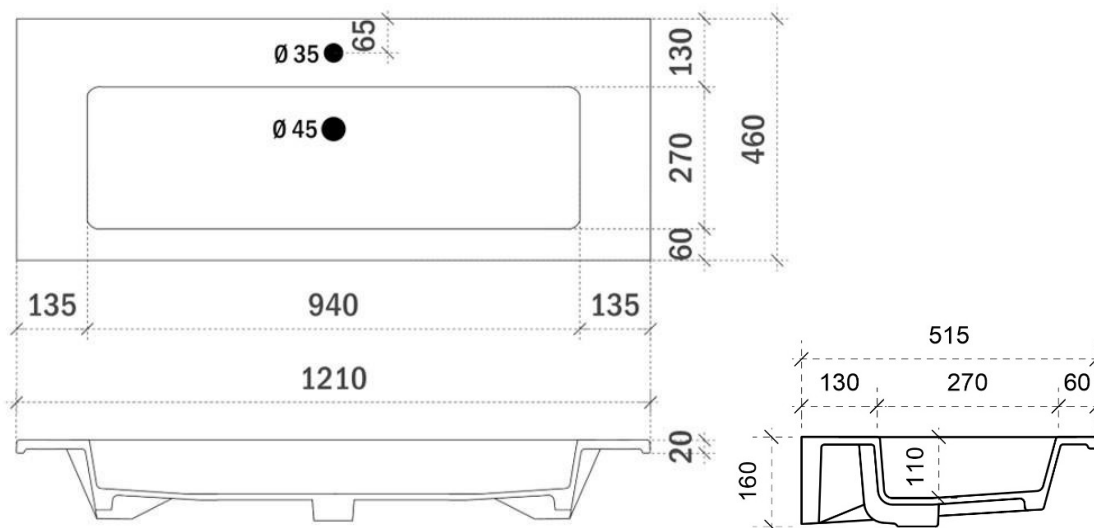

TEKENING

AANSLUITINGEN EN VOORZIENINGEN VOOR ONDERKASTEN

Breedtematen
 A= 355mm
 B= 355mm

TEKENING

AANSLUITINGEN EN VOORZIENINGEN VOOR ONDERKASTEN

Breedtematen
 A= 455mm
 B= 455mm

TEKENING

AANSLUITINGEN EN VOORZIENINGEN VOOR ONDERKASTEN

Breedtematen

A= 352mm

B= 506mm

TEKENING

AANSLUITINGEN EN VOORZIENINGEN VOOR ONDERKASTEN

Breedtematen
 A= 355mm
 B= 355mm

TEKENING

AANSLUITINGEN EN VOORZIENINGEN VOOR ONDERKASTEN

Breedtematen
 A= 455mm
 B= 455mm

TEKENING

AANSLUITINGEN EN VOORZIENINGEN VOOR ONDERKASTEN

Breedtematen
 A= 605mm
 B= 605mm

REA 121 links en rechts

45

FOTO LAVABO EN OVERLOOP

PORSELEIN | PORCELAIN

TEKENING

AANSLUITINGEN EN VOORZIENINGEN VOOR ONDERKASTEN

Breedtematen
A= 315mm
B= 580mm