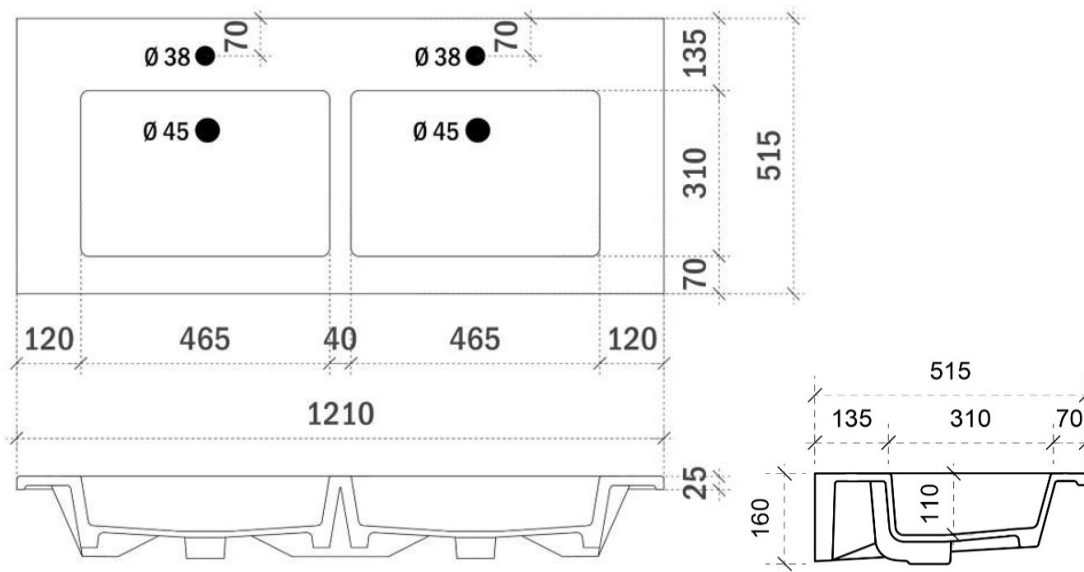

TEKENING

AANSLUITINGEN EN VOORZIENINGEN VOOR ONDERKASTEN

Breedtematen
 A= 355mm
 B= 355mm

TEKENING

AANSLUITINGEN EN VOORZIENINGEN VOOR ONDERKASTEN

Breedtematen
 A= 455mm
 B= 455mm

TEKENING

AANSLUITINGEN EN VOORZIENINGEN VOOR ONDERKASTEN

Breedtematen

A= 352mm

B= 506mm

TEKENING

AANSLUITINGEN EN VOORZIENINGEN VOOR ONDERKASTEN

Breedtematen
 A= 355mm
 B= 355mm

TEKENING

AANSLUITINGEN EN VOORZIENINGEN VOOR ONDERKASTEN

Breedtematen
 A= 455mm
 B= 455mm

TEKENING

AANSLUITINGEN EN VOORZIENINGEN VOOR ONDERKASTEN

Breedtematen
 A= 605mm
 B= 605mm

REA 121 links en rechts

45

FOTO LAVABO EN OVERLOOP

PORSELEIN | PORCELAIN

TEKENING

AANSLUITINGEN EN VOORZIENINGEN VOOR ONDERKASTEN

Breedtematen
A= 315mm
B= 580mm