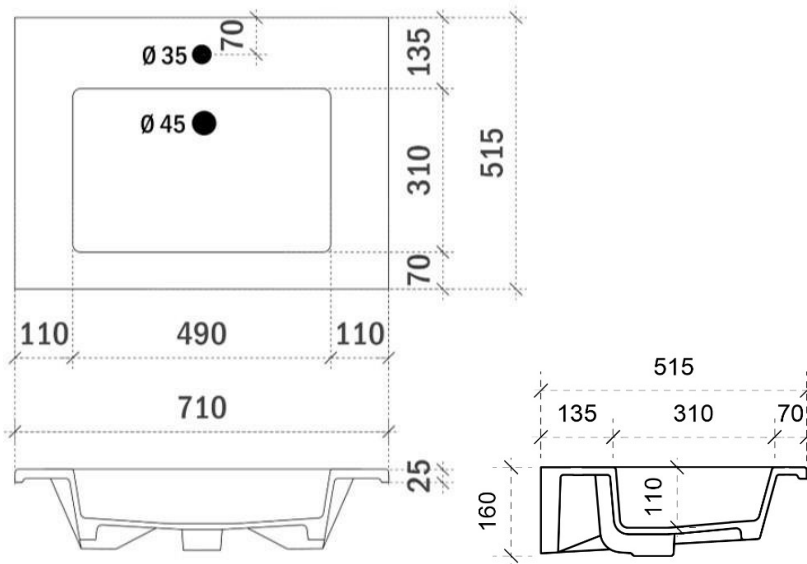

TEKENING

AANSLUITINGEN EN VOORZIENINGEN VOOR ONDERKASTEN

Breedtematen
 A= 355mm
 B= 355mm

TEKENING

AANSLUITINGEN EN VOORZIENINGEN VOOR ONDERKASTEN

Breedtematen
 A= 455mm
 B= 455mm

TEKENING

AANSLUITINGEN EN VOORZIENINGEN VOOR ONDERKASTEN

Breedtematen

A= 352mm

B= 506mm

TEKENING

AANSLUITINGEN EN VOORZIENINGEN VOOR ONDERKASTEN

Breedtematen
 A= 355mm
 B= 355mm

TEKENING

AANSLUITINGEN EN VOORZIENINGEN VOOR ONDERKASTEN

Breedtematen
 A= 455mm
 B= 455mm

TEKENING

AANSLUITINGEN EN VOORZIENINGEN VOOR ONDERKASTEN

Breedtematen
 A= 605mm
 B= 605mm

REA 121 links en rechts

45

FOTO LAVABO EN OVERLOOP

PORSELEIN | PORCELAIN

TEKENING

AANSLUITINGEN EN VOORZIENINGEN VOOR ONDERKASTEN

Breedtematen
A= 315mm
B= 580mm