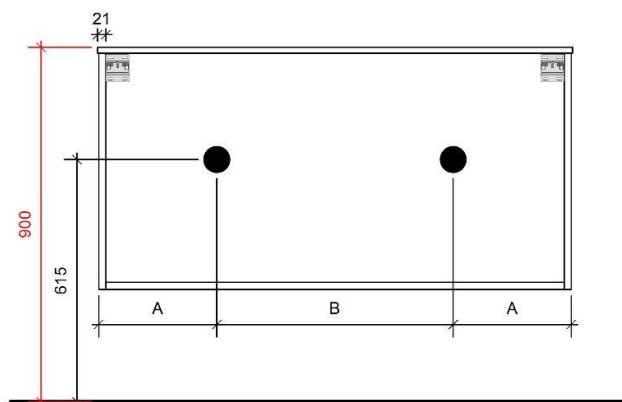

TEKENING

AANSLUITINGEN EN VOORZIENINGEN VOOR ONDERKASTEN

Breedtematen
 A= 355mm
 B= 355mm

TEKENING

AANSLUITINGEN EN VOORZIENINGEN VOOR ONDERKASTEN

Breedtematen
 A= 455mm
 B= 455mm

TEKENING

AANSLUITINGEN EN VOORZIENINGEN VOOR ONDERKASTEN

Breedtematen

A= 352mm

B= 506mm

TEKENING

AANSLUITINGEN EN VOORZIENINGEN VOOR ONDERKASTEN

Breedtematen
 A= 355mm
 B= 355mm

TEKENING

AANSLUITINGEN EN VOORZIENINGEN VOOR ONDERKASTEN

Breedtematen
 A= 455mm
 B= 455mm

TEKENING

AANSLUITINGEN EN VOORZIENINGEN VOOR ONDERKASTEN

Breedtematen
 A= 605mm
 B= 605mm

REA 121 links en rechts

45

FOTO LAVABO EN OVERLOOP

PORSELEIN | PORCELAIN

TEKENING

AANSLUITINGEN EN VOORZIENINGEN VOOR ONDERKASTEN

Breedtematen
A= 315mm
B= 580mm