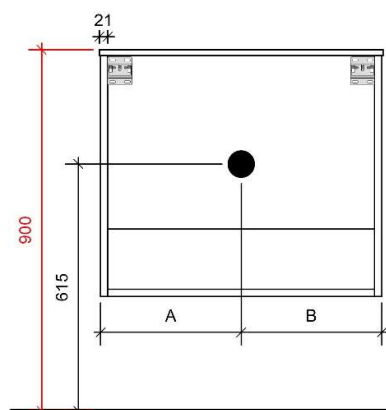

TEKENING

AANSLUITINGEN EN VOORZIENINGEN VOOR ONDERKASTEN

Breedtematen
 A= 355mm
 B= 355mm

TEKENING

AANSLUITINGEN EN VOORZIENINGEN VOOR ONDERKASTEN

Breedtematen
 A= 455mm
 B= 455mm

TEKENING

AANSLUITINGEN EN VOORZIENINGEN VOOR ONDERKASTEN

Breedtematen

A= 352mm

B= 506mm

TEKENING

AANSLUITINGEN EN VOORZIENINGEN VOOR ONDERKASTEN

Breedtematen
 A= 355mm
 B= 355mm

TEKENING

AANSLUITINGEN EN VOORZIENINGEN VOOR ONDERKASTEN

Breedtematen
 A= 455mm
 B= 455mm

TEKENING

AANSLUITINGEN EN VOORZIENINGEN VOOR ONDERKASTEN

Breedtematen
 A= 605mm
 B= 605mm

REA 121 links en rechts

45

FOTO LAVABO EN OVERLOOP

PORSELEIN | PORCELAIN

TEKENING

AANSLUITINGEN EN VOORZIENINGEN VOOR ONDERKASTEN

Breedtematen
A= 315mm
B= 580mm