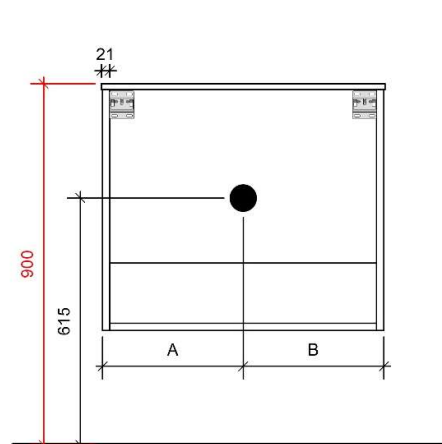

TEKENING

AANSLUITINGEN EN VOORZIENINGEN VOOR ONDERKASTEN

Breedtematen
 A= 355mm
 B= 355mm

TEKENING

AANSLUITINGEN EN VOORZIENINGEN VOOR ONDERKASTEN

Breedtematen
 A= 455mm
 B= 455mm

TEKENING

AANSLUITINGEN EN VOORZIENINGEN VOOR ONDERKASTEN

Breedtematen

A= 352mm

B= 506mm

TEKENING

AANSLUITINGEN EN VOORZIENINGEN VOOR ONDERKASTEN

Breedtematen
 A= 355mm
 B= 355mm

TEKENING

AANSLUITINGEN EN VOORZIENINGEN VOOR ONDERKASTEN

Breedtematen
 A= 455mm
 B= 455mm

TEKENING

AANSLUITINGEN EN VOORZIENINGEN VOOR ONDERKASTEN

Breedtematen
 A= 605mm
 B= 605mm

REA 121 links en rechts

45

FOTO LAVABO EN OVERLOOP

PORSELEIN | PORCELAIN

TEKENING

AANSLUITINGEN EN VOORZIENINGEN VOOR ONDERKASTEN

Breedtematen
A= 315mm
B= 580mm