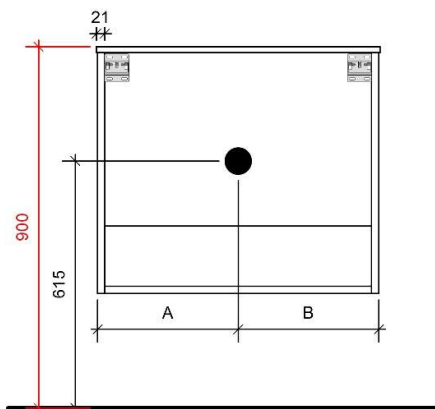

TEKENING

AANSLUITINGEN EN VOORZIENINGEN VOOR ONDERKASTEN

Breedtematen
 A= 355mm
 B= 355mm

TEKENING

AANSLUITINGEN EN VOORZIENINGEN VOOR ONDERKASTEN

Breedtematen
 A= 455mm
 B= 455mm

TEKENING

AANSLUITINGEN EN VOORZIENINGEN VOOR ONDERKASTEN

Breedtematen

A= 352mm

B= 506mm

TEKENING

AANSLUITINGEN EN VOORZIENINGEN VOOR ONDERKASTEN

Breedtematen
 A= 355mm
 B= 355mm

TEKENING

AANSLUITINGEN EN VOORZIENINGEN VOOR ONDERKASTEN

Breedtematen
 A= 455mm
 B= 455mm

TEKENING

AANSLUITINGEN EN VOORZIENINGEN VOOR ONDERKASTEN

Breedtematen
 A= 605mm
 B= 605mm

REA 121 links en rechts

45

FOTO LAVABO EN OVERLOOP

PORSELEIN | PORCELAIN

TEKENING

AANSLUITINGEN EN VOORZIENINGEN VOOR ONDERKASTEN

Breedtematen
A= 315mm
B= 580mm