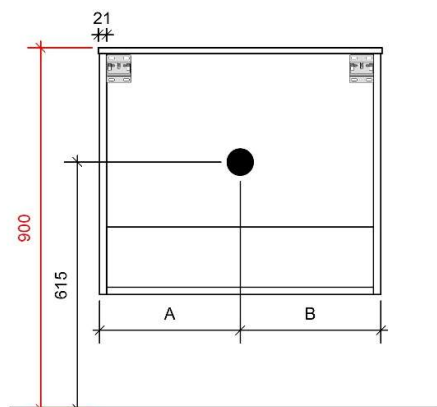

TEKENING

AANSLUITINGEN EN VOORZIENINGEN VOOR ONDERKASTEN

Breedtematen
 A= 355mm
 B= 355mm

TEKENING

AANSLUITINGEN EN VOORZIENINGEN VOOR ONDERKASTEN

Breedtematen
 A= 455mm
 B= 455mm

TEKENING

AANSLUITINGEN EN VOORZIENINGEN VOOR ONDERKASTEN

Breedtematen

A= 352mm

B= 506mm

TEKENING

AANSLUITINGEN EN VOORZIENINGEN VOOR ONDERKASTEN

Breedtematen
 A= 355mm
 B= 355mm

TEKENING

AANSLUITINGEN EN VOORZIENINGEN VOOR ONDERKASTEN

Breedtematen
 A= 455mm
 B= 455mm

TEKENING

AANSLUITINGEN EN VOORZIENINGEN VOOR ONDERKASTEN

Breedtematen
 A= 605mm
 B= 605mm

REA 121 links en rechts

45

FOTO LAVABO EN OVERLOOP

PORSELEIN | PORCELAIN

TEKENING

AANSLUITINGEN EN VOORZIENINGEN VOOR ONDERKASTEN

Breedtematen
A= 315mm
B= 580mm