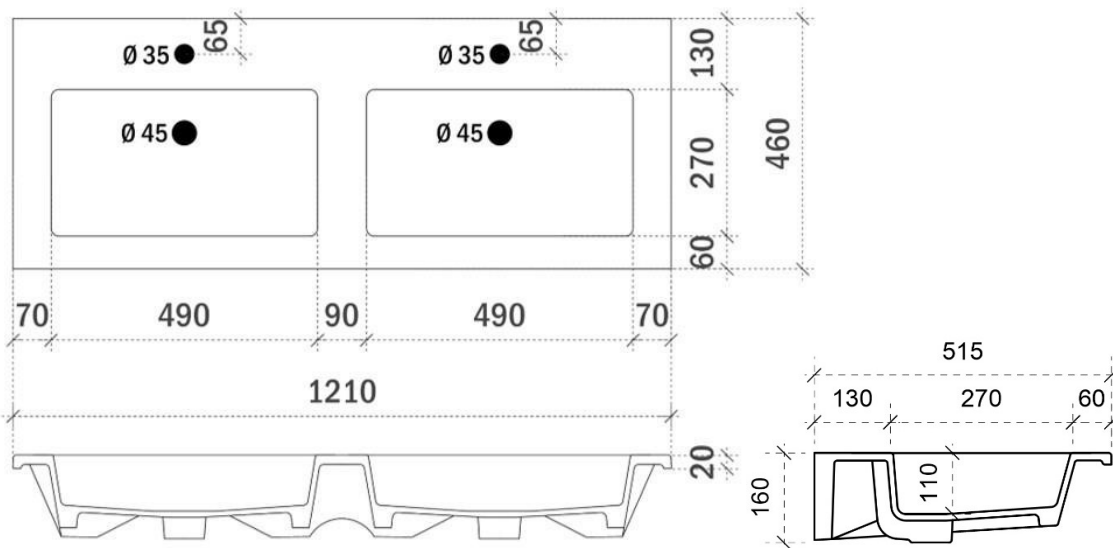

TEKENING

AANSLUITINGEN EN VOORZIENINGEN VOOR ONDERKASTEN

Breedtematen
 A= 355mm
 B= 355mm

TEKENING

AANSLUITINGEN EN VOORZIENINGEN VOOR ONDERKASTEN

Breedtematen
 A= 455mm
 B= 455mm

TEKENING

AANSLUITINGEN EN VOORZIENINGEN VOOR ONDERKASTEN

Breedtematen

A= 352mm

B= 506mm

TEKENING

AANSLUITINGEN EN VOORZIENINGEN VOOR ONDERKASTEN

Breedtematen
 A= 355mm
 B= 355mm

TEKENING

AANSLUITINGEN EN VOORZIENINGEN VOOR ONDERKASTEN

Breedtematen
 A= 455mm
 B= 455mm

TEKENING

AANSLUITINGEN EN VOORZIENINGEN VOOR ONDERKASTEN

Breedtematen
 A= 605mm
 B= 605mm

REA 121 links en rechts

45

FOTO LAVABO EN OVERLOOP

PORSELEIN | PORCELAIN

TEKENING

AANSLUITINGEN EN VOORZIENINGEN VOOR ONDERKASTEN

Breedtematen
A= 315mm
B= 580mm