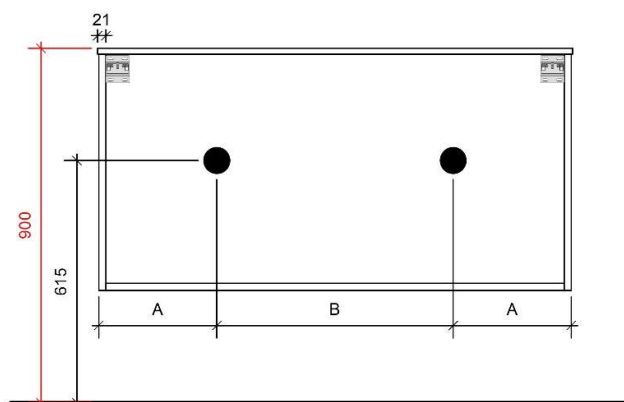

TEKENING

AANSLUITINGEN EN VOORZIENINGEN VOOR ONDERKASTEN

Breedtematen
 A= 355mm
 B= 355mm

TEKENING

AANSLUITINGEN EN VOORZIENINGEN VOOR ONDERKASTEN

Breedtematen
 A= 455mm
 B= 455mm

TEKENING

AANSLUITINGEN EN VOORZIENINGEN VOOR ONDERKASTEN

Breedtematen

A= 352mm

B= 506mm

TEKENING

AANSLUITINGEN EN VOORZIENINGEN VOOR ONDERKASTEN

Breedtematen
 A= 355mm
 B= 355mm

TEKENING

AANSLUITINGEN EN VOORZIENINGEN VOOR ONDERKASTEN

Breedtematen
 A= 455mm
 B= 455mm

TEKENING

AANSLUITINGEN EN VOORZIENINGEN VOOR ONDERKASTEN

Breedtematen
 A= 605mm
 B= 605mm

REA 121 links en rechts

45

FOTO LAVABO EN OVERLOOP

PORSELEIN | PORCELAIN

TEKENING

AANSLUITINGEN EN VOORZIENINGEN VOOR ONDERKASTEN

Breedtematen
A= 315mm
B= 580mm