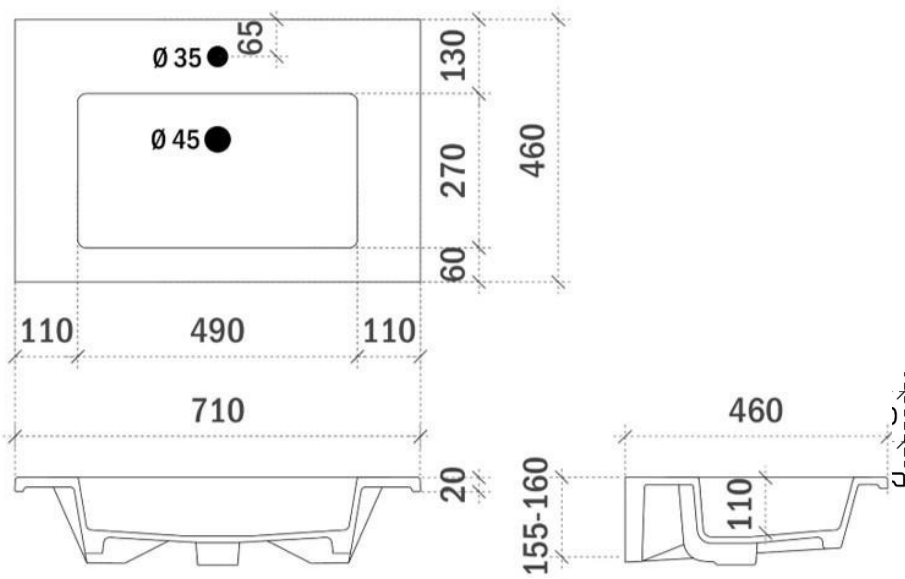

TEKENING

AANSLUITINGEN EN VOORZIENINGEN VOOR ONDERKASTEN

Breedtematen
 A= 355mm
 B= 355mm

TEKENING

AANSLUITINGEN EN VOORZIENINGEN VOOR ONDERKASTEN

Breedtematen
 A= 455mm
 B= 455mm

TEKENING

AANSLUITINGEN EN VOORZIENINGEN VOOR ONDERKASTEN

Breedtematen

A= 352mm

B= 506mm

TEKENING

AANSLUITINGEN EN VOORZIENINGEN VOOR ONDERKASTEN

Breedtematen
 A= 355mm
 B= 355mm

TEKENING

AANSLUITINGEN EN VOORZIENINGEN VOOR ONDERKASTEN

Breedtematen
 A= 455mm
 B= 455mm

TEKENING

AANSLUITINGEN EN VOORZIENINGEN VOOR ONDERKASTEN

Breedtematen
 A= 605mm
 B= 605mm

REA 121 links en rechts

45

FOTO LAVABO EN OVERLOOP

PORSELEIN | PORCELAIN

TEKENING

AANSLUITINGEN EN VOORZIENINGEN VOOR ONDERKASTEN

Breedtematen
A= 315mm
B= 580mm