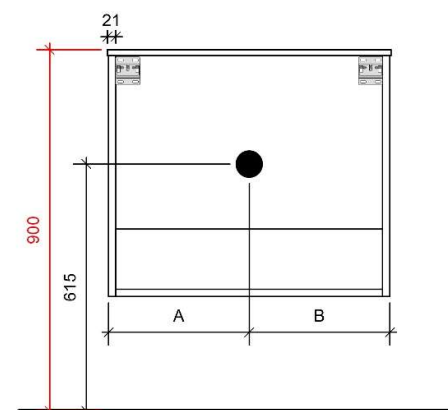

TEKENING

AANSLUITINGEN EN VOORZIENINGEN VOOR ONDERKASTEN

Breedtematen
 A= 355mm
 B= 355mm

TEKENING

AANSLUITINGEN EN VOORZIENINGEN VOOR ONDERKASTEN

Breedtematen
 A= 455mm
 B= 455mm

TEKENING

AANSLUITINGEN EN VOORZIENINGEN VOOR ONDERKASTEN

Breedtematen

A= 352mm

B= 506mm

TEKENING

AANSLUITINGEN EN VOORZIENINGEN VOOR ONDERKASTEN

Breedtematen
 A= 355mm
 B= 355mm

TEKENING

AANSLUITINGEN EN VOORZIENINGEN VOOR ONDERKASTEN

Breedtematen
 A= 455mm
 B= 455mm

TEKENING

AANSLUITINGEN EN VOORZIENINGEN VOOR ONDERKASTEN

Breedtematen
 A= 605mm
 B= 605mm

REA 121 links en rechts

45

FOTO LAVABO EN OVERLOOP

PORSELEIN | PORCELAIN

TEKENING

AANSLUITINGEN EN VOORZIENINGEN VOOR ONDERKASTEN

Breedtematen
A= 315mm
B= 580mm