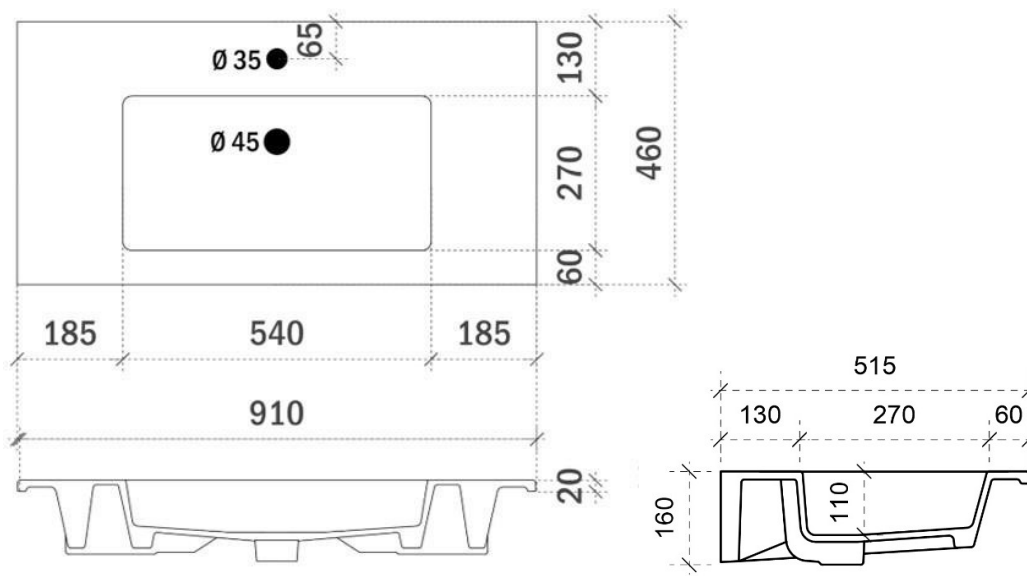

TEKENING

AANSLUITINGEN EN VOORZIENINGEN VOOR ONDERKASTEN

Breedtematen
 A= 355mm
 B= 355mm

TEKENING

AANSLUITINGEN EN VOORZIENINGEN VOOR ONDERKASTEN

Breedtematen
 A= 455mm
 B= 455mm

TEKENING

AANSLUITINGEN EN VOORZIENINGEN VOOR ONDERKASTEN

Breedtematen

A= 352mm

B= 506mm

TEKENING

AANSLUITINGEN EN VOORZIENINGEN VOOR ONDERKASTEN

Breedtematen
 A= 355mm
 B= 355mm

TEKENING

AANSLUITINGEN EN VOORZIENINGEN VOOR ONDERKASTEN

Breedtematen
 A= 455mm
 B= 455mm

TEKENING

AANSLUITINGEN EN VOORZIENINGEN VOOR ONDERKASTEN

Breedtematen
 A= 605mm
 B= 605mm

REA 121 links en rechts

45

FOTO LAVABO EN OVERLOOP

PORSELEIN | PORCELAIN

TEKENING

AANSLUITINGEN EN VOORZIENINGEN VOOR ONDERKASTEN

Breedtematen
A= 315mm
B= 580mm