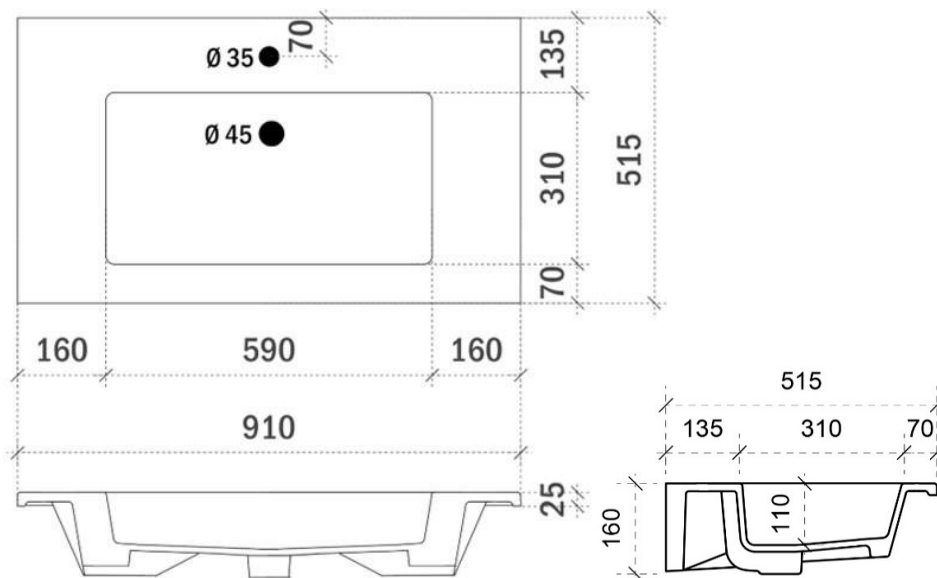

TEKENING

AANSLUITINGEN EN VOORZIENINGEN VOOR ONDERKASTEN

Breedtematen
 A= 355mm
 B= 355mm

TEKENING

AANSLUITINGEN EN VOORZIENINGEN VOOR ONDERKASTEN

Breedtematen
 A= 455mm
 B= 455mm

TEKENING

AANSLUITINGEN EN VOORZIENINGEN VOOR ONDERKASTEN

Breedtematen

A= 352mm

B= 506mm

TEKENING

AANSLUITINGEN EN VOORZIENINGEN VOOR ONDERKASTEN

Breedtematen
 A= 355mm
 B= 355mm

TEKENING

AANSLUITINGEN EN VOORZIENINGEN VOOR ONDERKASTEN

Breedtematen
 A= 455mm
 B= 455mm

TEKENING

AANSLUITINGEN EN VOORZIENINGEN VOOR ONDERKASTEN

Breedtematen
 A= 605mm
 B= 605mm

REA 121 links en rechts

45

FOTO LAVABO EN OVERLOOP

PORSELEIN | PORCELAIN

TEKENING

AANSLUITINGEN EN VOORZIENINGEN VOOR ONDERKASTEN

Breedtematen
A= 315mm
B= 580mm