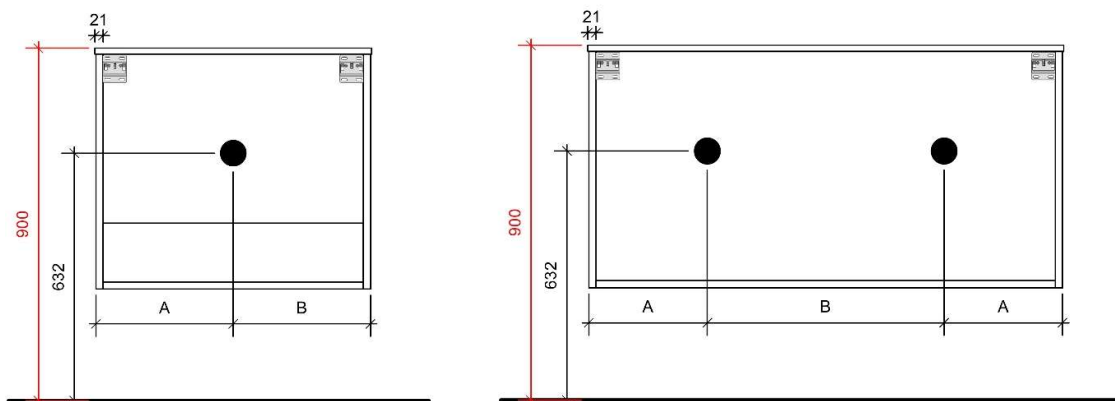

ORION OVAL op maat

50

FOTO LAVABO

SOLID SURFACE

TEKENING

AANSLUITINGEN EN VOORZIENINGEN VOOR ONDERKASTEN

Breedtematen

A= /

B= /

ORION OVAL 45 op maat

45

FOTO LAVABO

SOLID SURFACE

TEKENING

AANSLUITINGEN EN VOORZIENINGEN VOOR ONDERKASTEN

Breedtematen