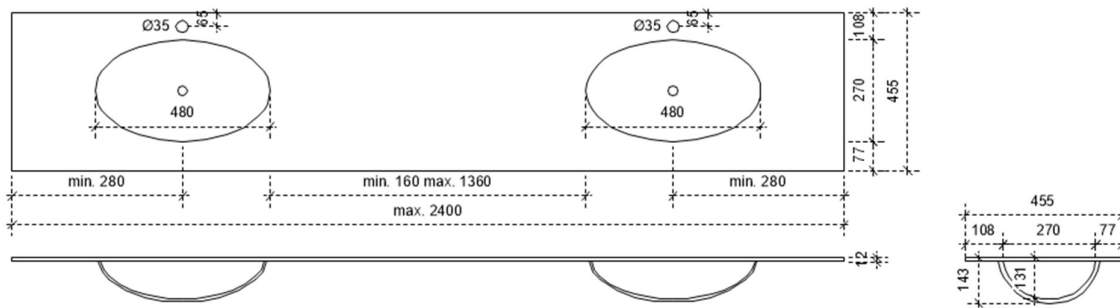

B= /

ORION OVAL 45 op maat

45

FOTO LAVABO

SOLID SURFACE

TEKENING

AANSLUITINGEN EN VOORZIENINGEN VOOR ONDERKASTEN

Breedtematen