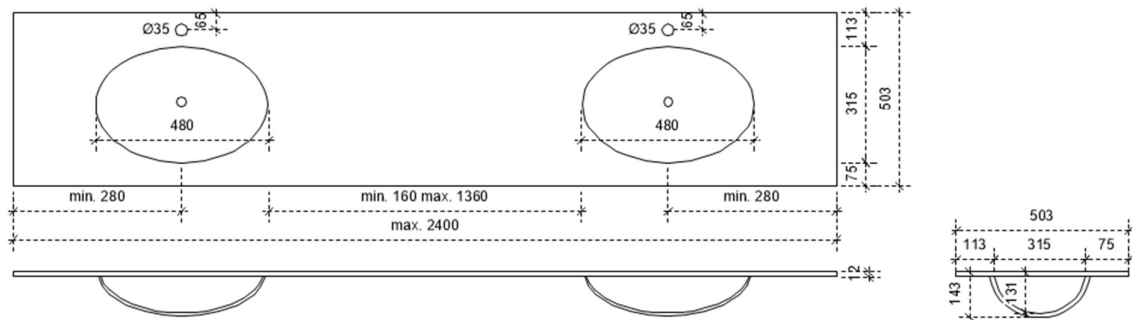

ORION OVAL op maat

50

FOTO LAVABO

SOLID SURFACE

TEKENING

AANSLUITINGEN EN VOORZIENINGEN VOOR ONDERKASTEN

Breedtematen

A= /

B= /

ORION OVAL 45 op maat

45

FOTO LAVABO

SOLID SURFACE

TEKENING

AANSLUITINGEN EN VOORZIENINGEN VOOR ONDERKASTEN

Breedtematen