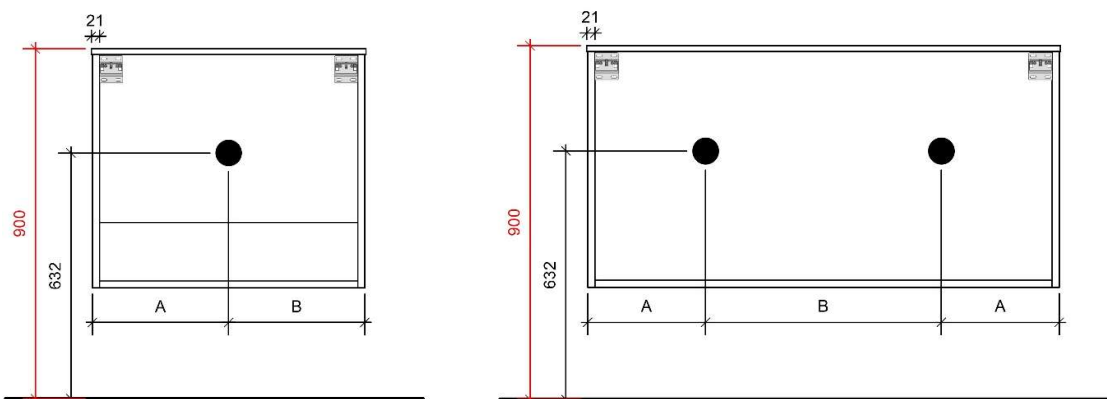

B= /

ORION OVAL 45 op maat

45

FOTO LAVABO

SOLID SURFACE

TEKENING

AANSLUITINGEN EN VOORZIENINGEN VOOR ONDERKASTEN

Breedtematen