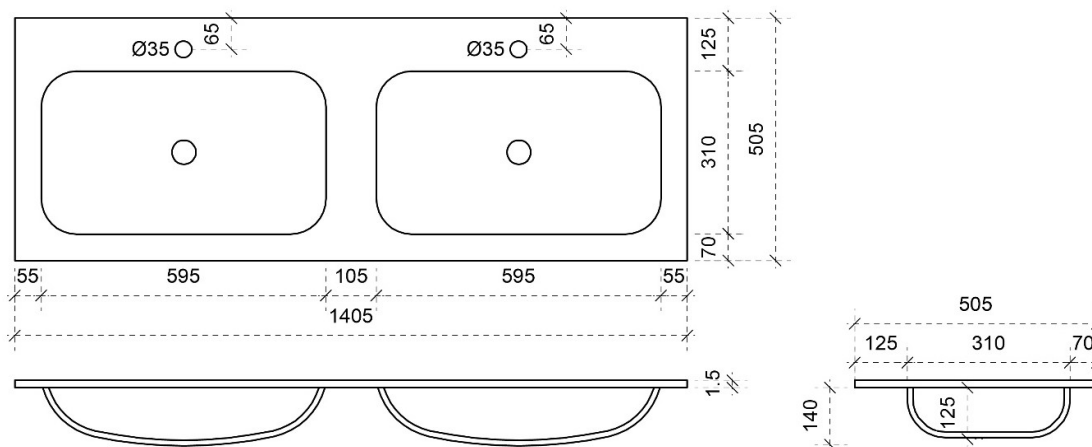

B= 600mm

# JULIA 140CM *links en rechts*

50

FOTO LAVABO

KUNSTMARMER | MARBRE DE SYNTHÈSE

TEKENING

AANSLUITINGEN EN VOORZIENINGEN VOOR ONDERKASTEN

Breedtematen

A= 350mm

B= 700mm

# JULIA 140CM links

50

FOTO LAVABO

KUNSTMARMER | MARBRE DE SYNTHÈSE

TEKENING

AANSLUITINGEN EN VOORZIENINGEN VOOR ONDERKASTEN

Breedtematen  
A= 350mm  
B= 1050mm

TEKENING