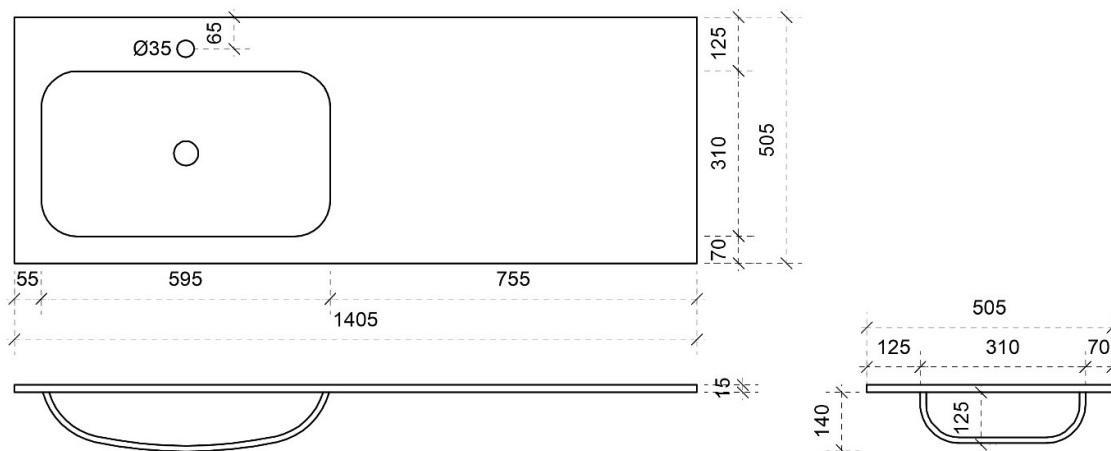

B= 600mm

B= 700mm

# JULIA 140CM links

50

FOTO LAVABO

KUNSTMARMER | MARBRE DE SYNTHÈSE

TEKENING

AANSLUITINGEN EN VOORZIENINGEN VOOR ONDERKASTEN

Breedtematen  
A= 350mm  
B= 1050mm

TEKENING

AANSLUITINGEN EN VOORZIENINGEN VOOR ONDERKASTEN

Breedtematen  
 A= 1050mm  
 B= 350mm