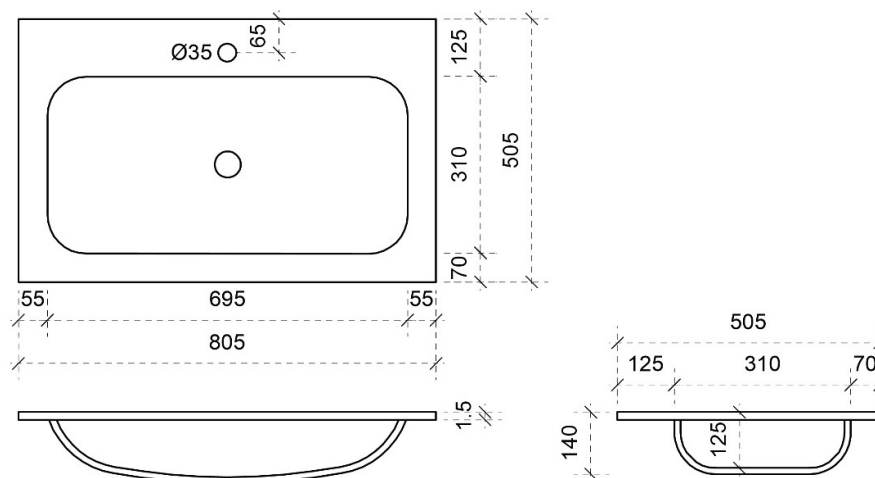

# JULIA 80CM

50

FOTO LAVABO

KUNSTMARMER | MARBRE DE SYNTHÈSE

TEKENING

AANSLUITINGEN EN VOORZIENINGEN VOOR ONDERKASTEN

Breedtematen

A= 400mm

B= 400mm

TEKENING

AANSLUITINGEN EN VOORZIENINGEN VOOR ONDERKASTEN

Breedtematen  
 A= 450mm  
 B= 450mm

TEKENING

AANSLUITINGEN EN VOORZIENINGEN VOOR ONDERKASTEN

Breedtematen  
**A= 500mm**  
**B= 500mm**

TEKENING

B= 600mm

B= 700mm