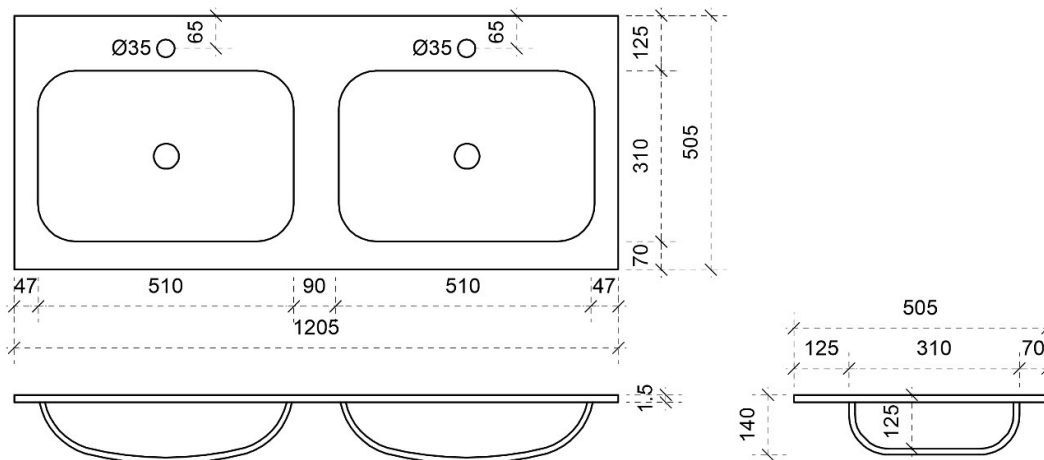

# JULIA 120CM *links en rechts*

50

FOTO LAVABO

KUNSTMARMER | MARBRE DE SYNTHÈSE

TEKENING

AANSLUITINGEN EN VOORZIENINGEN VOOR ONDERKASTEN

Breedtematen

A= 300mm

B= 600mm

# JULIA 140CM *links en rechts*

50

FOTO LAVABO

KUNSTMARMER | MARBRE DE SYNTHÈSE

TEKENING

AANSLUITINGEN EN VOORZIENINGEN VOOR ONDERKASTEN

Breedtematen

A= 350mm

B= 700mm