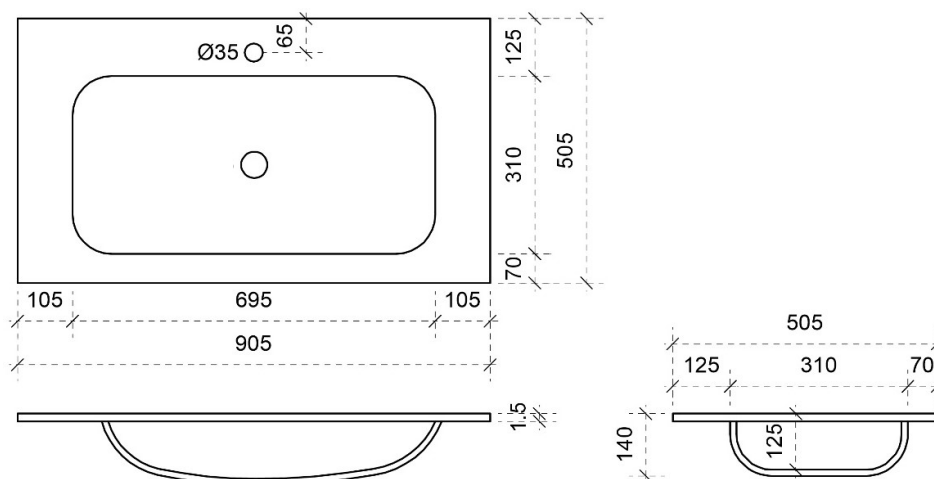

# JULIA 80CM

50

FOTO LAVABO

KUNSTMARMER | MARBRE DE SYNTHÈSE

TEKENING

AANSLUITINGEN EN VOORZIENINGEN VOOR ONDERKASTEN

Breedtematen

A= 400mm

B= 400mm

TEKENING

AANSLUITINGEN EN VOORZIENINGEN VOOR ONDERKASTEN

Breedtematen  
 A= 450mm  
 B= 450mm

TEKENING

AANSLUITINGEN EN VOORZIENINGEN VOOR ONDERKASTEN

Breedtematen  
**A= 500mm**  
**B= 500mm**

TEKENING

B= 600mm

B= 700mm