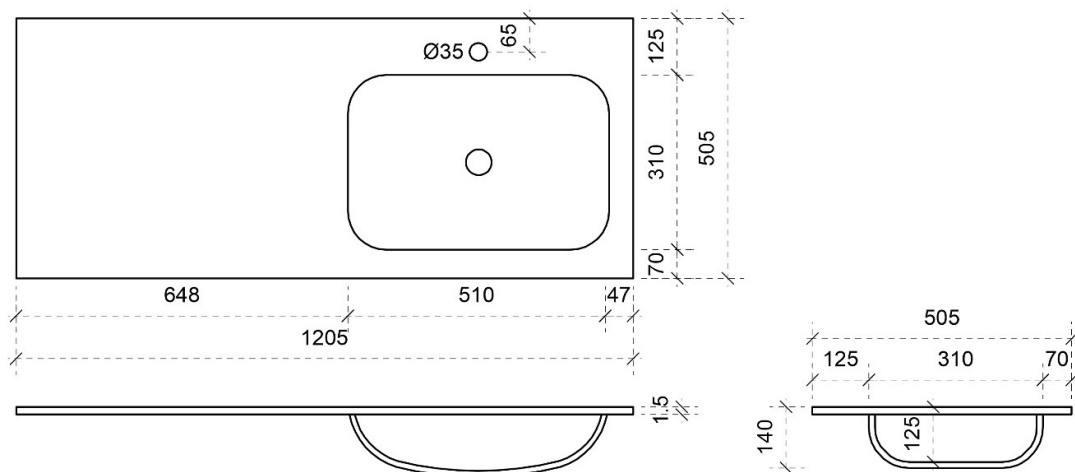

AANSLUITINGEN EN VOORZIENINGEN VOOR ONDERKASTEN

Breedtematen

A= 600mm

B= 600mm

TEKENING

AANSLUITINGEN EN VOORZIENINGEN VOOR ONDERKASTEN

Breedtematen  
 A= 300mm  
 B= 900mm

TEKENING

AANSLUITINGEN EN VOORZIENINGEN VOOR ONDERKASTEN

Breedtematen

A= 900mm

B= 300mm

# JULIA 120CM *links en rechts*

50

FOTO LAVABO

KUNSTMARMER | MARBRE DE SYNTHÈSE

TEKENING

AANSLUITINGEN EN VOORZIENINGEN VOOR ONDERKASTEN

Breedtematen

A= 300mm

B= 600mm