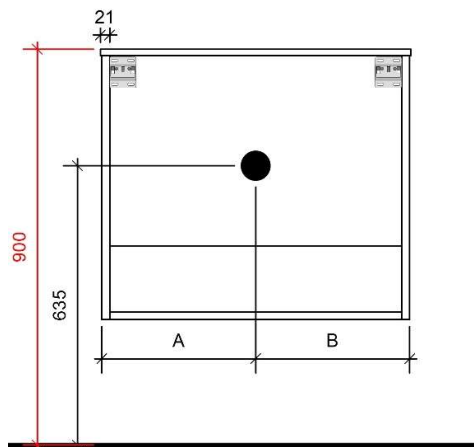

B= 400mm

TEKENING

AANSLUITINGEN EN VOORZIENINGEN VOOR ONDERKASTEN

Breedtematen  
 A= 450mm  
 B= 450mm

TEKENING

AANSLUITINGEN EN VOORZIENINGEN VOOR ONDERKASTEN

Breedtematen  
**A= 500mm**  
**B= 500mm**

TEKENING

AANSLUITINGEN EN VOORZIENINGEN VOOR ONDERKASTEN

Breedtematen

A= 600mm

B= 600mm

TEKENING

AANSLUITINGEN EN VOORZIENINGEN VOOR ONDERKASTEN

Breedtematen  
 A= 300mm  
 B= 900mm

TEKENING

B= 600mm

B= 700mm