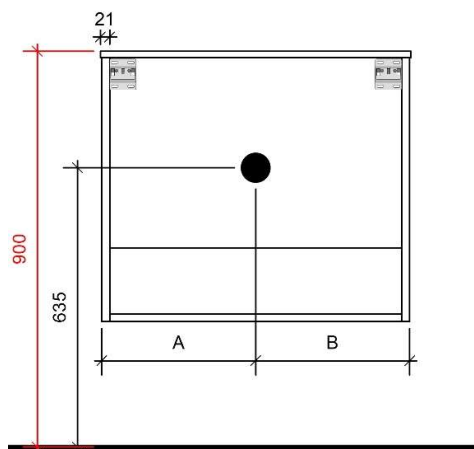

B= 600mm

B= 700mm

# JULIA 140CM links

50

FOTO LAVABO

KUNSTMARMER | MARBRE DE SYNTHÈSE

TEKENING

AANSLUITINGEN EN VOORZIENINGEN VOOR ONDERKASTEN

Breedtematen  
A= 350mm  
B= 1050mm

TEKENING

AANSLUITINGEN EN VOORZIENINGEN VOOR ONDERKASTEN

Breedtematen  
 A= 1050mm  
 B= 350mm