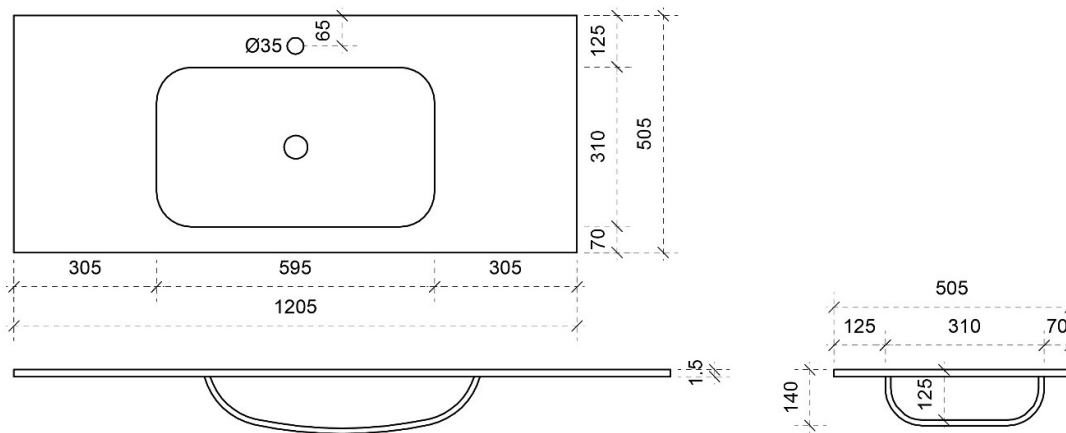

B= 400mm

TEKENING

AANSLUITINGEN EN VOORZIENINGEN VOOR ONDERKASTEN

Breedtematen  
 A= 450mm  
 B= 450mm

TEKENING

AANSLUITINGEN EN VOORZIENINGEN VOOR ONDERKASTEN

Breedtematen  
**A= 500mm**  
**B= 500mm**

TEKENING

AANSLUITINGEN EN VOORZIENINGEN VOOR ONDERKASTEN

Breedtematen

A= 600mm

B= 600mm

TEKENING

AANSLUITINGEN EN VOORZIENINGEN VOOR ONDERKASTEN

Breedtematen  
 A= 300mm  
 B= 900mm

TEKENING

B= 600mm

B= 700mm