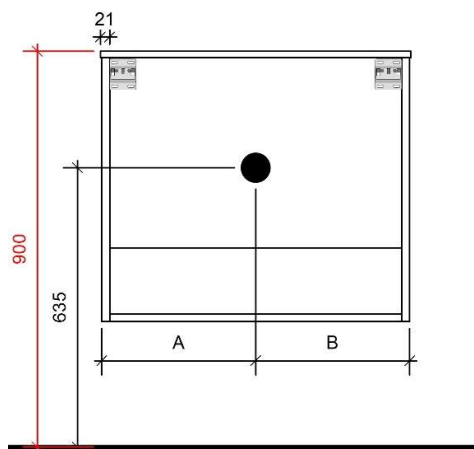

B= 400mm

TEKENING

AANSLUITINGEN EN VOORZIENINGEN VOOR ONDERKASTEN

Breedtematen  
 A= 450mm  
 B= 450mm

TEKENING

AANSLUITINGEN EN VOORZIENINGEN VOOR ONDERKASTEN

Breedtematen  
**A= 500mm**  
**B= 500mm**

TEKENING

AANSLUITINGEN EN VOORZIENINGEN VOOR ONDERKASTEN

Breedtematen

A= 600mm

B= 600mm

TEKENING

AANSLUITINGEN EN VOORZIENINGEN VOOR ONDERKASTEN

Breedtematen  
 A= 300mm  
 B= 900mm

TEKENING

B= 600mm

B= 700mm