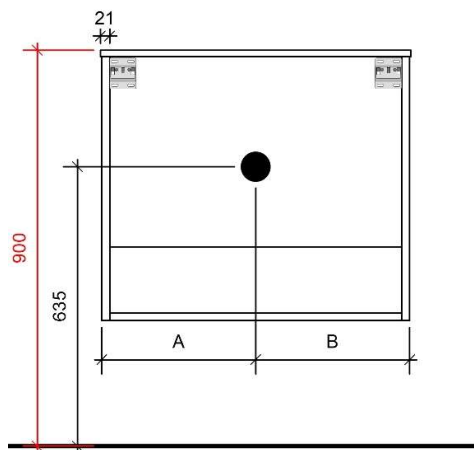

TEKENING

AANSLUITINGEN EN VOORZIENINGEN VOOR ONDERKASTEN

Breedtematen  
 A= 300mm  
 B= 300mm

TEKENING

AANSLUITINGEN EN VOORZIENINGEN VOOR ONDERKASTEN

Breedtematen

A= 350mm

B= 350mm

# JULIA 80CM

50

FOTO LAVABO

KUNSTMARMER | MARBRE DE SYNTHÈSE

TEKENING

AANSLUITINGEN EN VOORZIENINGEN VOOR ONDERKASTEN

Breedtematen

A= 400mm

B= 600mm

B= 700mm