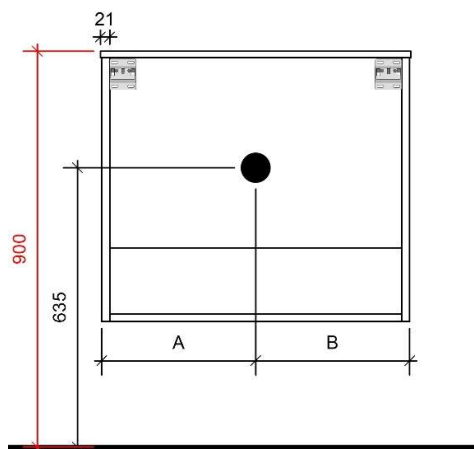

AANSLUITINGEN EN VOORZIENINGEN VOOR ONDERKASTEN

Breedtematen

A= 600mm

B= 600mm

TEKENING

AANSLUITINGEN EN VOORZIENINGEN VOOR ONDERKASTEN

Breedtematen  
 A= 300mm  
 B= 900mm

TEKENING

AANSLUITINGEN EN VOORZIENINGEN VOOR ONDERKASTEN

Breedtematen

A= 900mm

B= 300mm

B= 600mm

B= 700mm