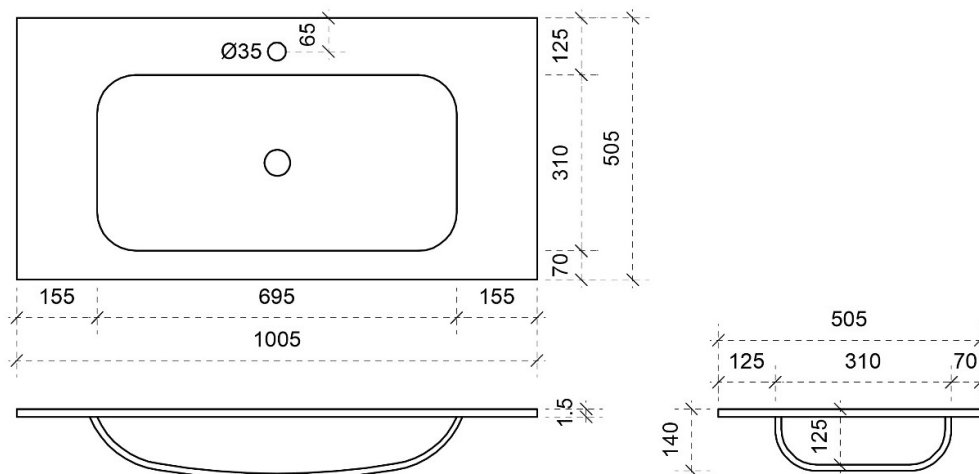

B= 400mm

TEKENING

AANSLUITINGEN EN VOORZIENINGEN VOOR ONDERKASTEN

Breedtematen  
 A= 450mm  
 B= 450mm

TEKENING

AANSLUITINGEN EN VOORZIENINGEN VOOR ONDERKASTEN

Breedtematen  
**A= 500mm**  
**B= 500mm**

TEKENING

AANSLUITINGEN EN VOORZIENINGEN VOOR ONDERKASTEN

Breedtematen

A= 600mm

B= 600mm

TEKENING

AANSLUITINGEN EN VOORZIENINGEN VOOR ONDERKASTEN

Breedtematen  
 A= 300mm  
 B= 900mm

TEKENING

B= 600mm

B= 700mm