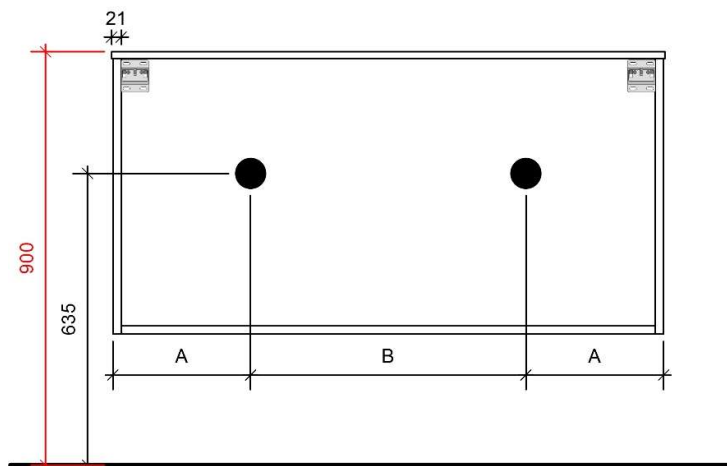

# JULIA 120CM *links en rechts*

50

FOTO LAVABO

KUNSTMARMER | MARBRE DE SYNTHÈSE

TEKENING

AANSLUITINGEN EN VOORZIENINGEN VOOR ONDERKASTEN

Breedtematen

A= 300mm

B= 600mm

# JULIA 140CM *links en rechts*

50

FOTO LAVABO

KUNSTMARMER | MARBRE DE SYNTHÈSE

TEKENING

AANSLUITINGEN EN VOORZIENINGEN VOOR ONDERKASTEN

Breedtematen

A= 350mm

B= 700mm