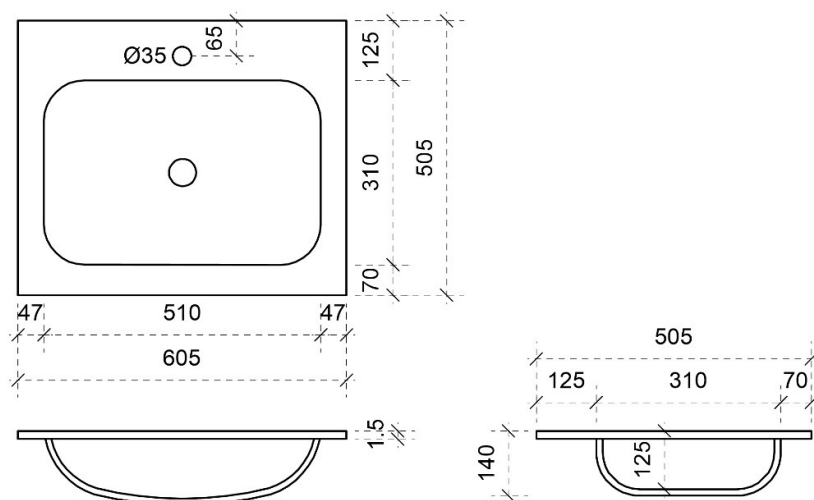

TEKENING

AANSLUITINGEN EN VOORZIENINGEN VOOR ONDERKASTEN

Breedtematen  
 A= 300mm  
 B= 300mm

TEKENING

AANSLUITINGEN EN VOORZIENINGEN VOOR ONDERKASTEN

Breedtematen

A= 350mm

B= 350mm

# JULIA 80CM

50

FOTO LAVABO

KUNSTMARMER | MARBRE DE SYNTHÈSE

TEKENING

AANSLUITINGEN EN VOORZIENINGEN VOOR ONDERKASTEN

Breedtematen

A= 400mm

B= 600mm

B= 700mm