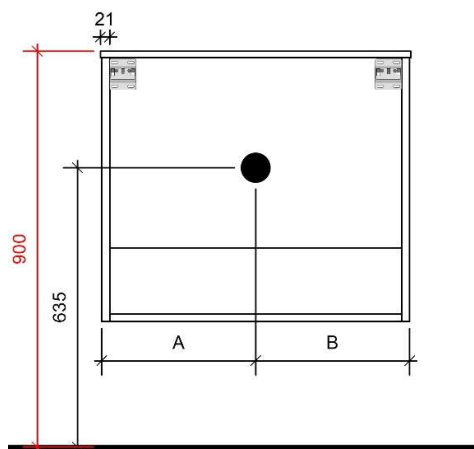

# JULIA 80CM

50

FOTO LAVABO

KUNSTMARMER | MARBRE DE SYNTHÈSE

TEKENING

AANSLUITINGEN EN VOORZIENINGEN VOOR ONDERKASTEN

Breedtematen

A= 400mm

B= 400mm

TEKENING

AANSLUITINGEN EN VOORZIENINGEN VOOR ONDERKASTEN

Breedtematen  
 A= 450mm  
 B= 450mm

TEKENING

AANSLUITINGEN EN VOORZIENINGEN VOOR ONDERKASTEN

Breedtematen  
**A= 500mm**  
**B= 500mm**

TEKENING

B= 600mm

B= 700mm