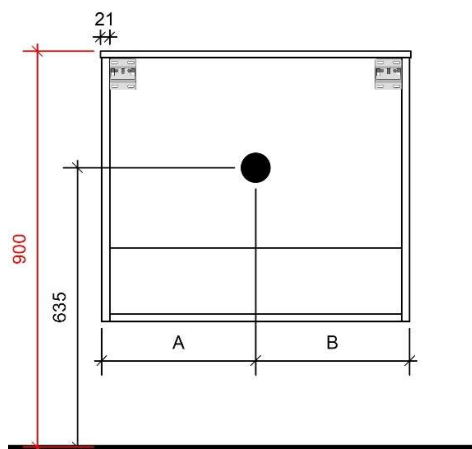

# JULIA 80CM

50

FOTO LAVABO

KUNSTMARMER | MARBRE DE SYNTHÈSE

TEKENING

AANSLUITINGEN EN VOORZIENINGEN VOOR ONDERKASTEN

Breedtematen

A= 400mm

B= 400mm

TEKENING

AANSLUITINGEN EN VOORZIENINGEN VOOR ONDERKASTEN

Breedtematen  
 A= 450mm  
 B= 450mm

TEKENING

AANSLUITINGEN EN VOORZIENINGEN VOOR ONDERKASTEN

Breedtematen  
**A= 500mm**  
**B= 500mm**

TEKENING

B= 600mm

B= 700mm