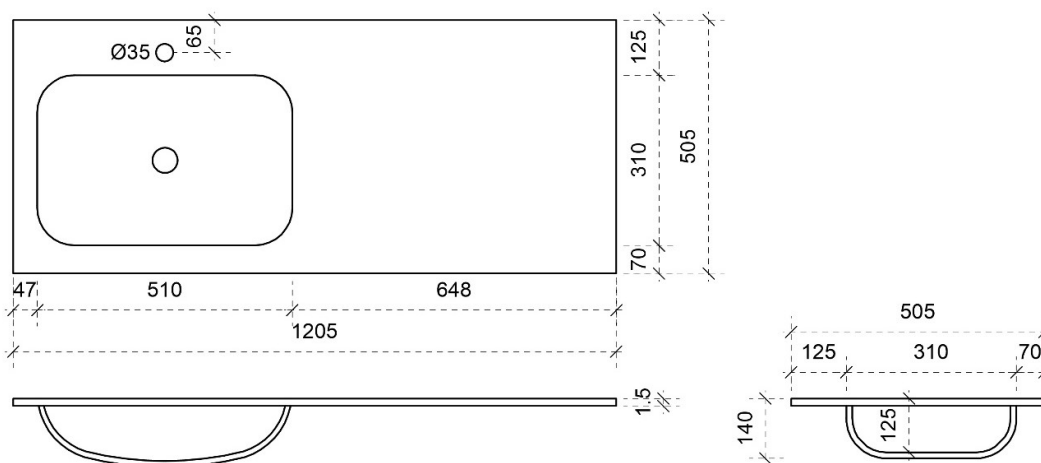

B= 400mm

TEKENING

AANSLUITINGEN EN VOORZIENINGEN VOOR ONDERKASTEN

Breedtematen  
 A= 450mm  
 B= 450mm

TEKENING

AANSLUITINGEN EN VOORZIENINGEN VOOR ONDERKASTEN

Breedtematen  
**A= 500mm**  
**B= 500mm**

TEKENING

AANSLUITINGEN EN VOORZIENINGEN VOOR ONDERKASTEN

Breedtematen

A= 600mm

B= 600mm

TEKENING

AANSLUITINGEN EN VOORZIENINGEN VOOR ONDERKASTEN

Breedtematen  
 A= 300mm  
 B= 900mm

TEKENING

AANSLUITINGEN EN VOORZIENINGEN VOOR ONDERKASTEN

Breedtematen

A= 900mm

B= 300mm

B= 600mm