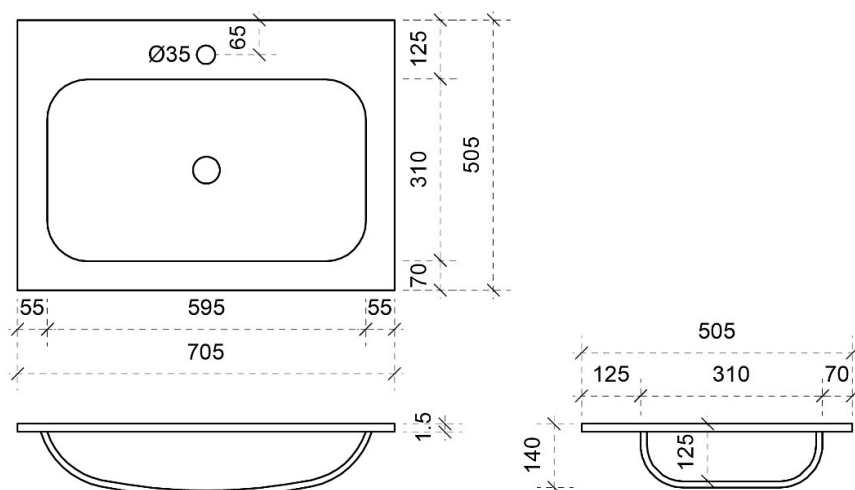

TEKENING

AANSLUITINGEN EN VOORZIENINGEN VOOR ONDERKASTEN

Breedtematen  
 A= 300mm  
 B= 300mm

TEKENING

AANSLUITINGEN EN VOORZIENINGEN VOOR ONDERKASTEN

Breedtematen

A= 350mm

B= 350mm

# JULIA 80CM

50

FOTO LAVABO

KUNSTMARMER | MARBRE DE SYNTHÈSE

TEKENING

AANSLUITINGEN EN VOORZIENINGEN VOOR ONDERKASTEN

Breedtematen

A= 400mm

B= 600mm

B= 700mm