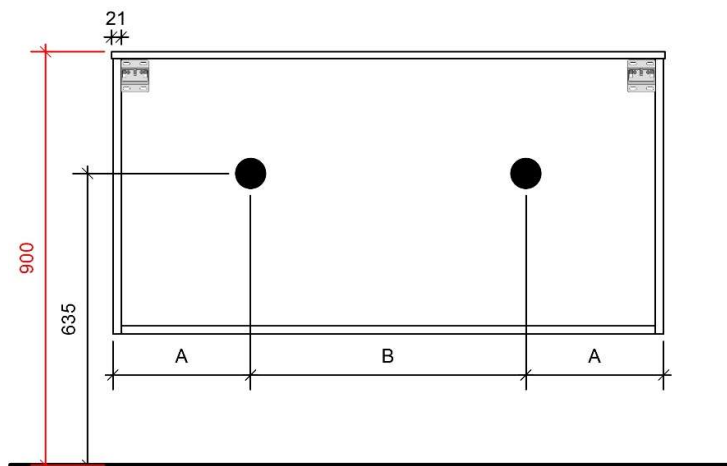

B= 600mm

# JULIA 140CM *links en rechts*

50

FOTO LAVABO

KUNSTMARMER | MARBRE DE SYNTHÈSE

TEKENING

AANSLUITINGEN EN VOORZIENINGEN VOOR ONDERKASTEN

Breedtematen

A= 350mm

B= 700mm

# JULIA 140CM links

50

FOTO LAVABO

KUNSTMARMER | MARBRE DE SYNTHÈSE

TEKENING

AANSLUITINGEN EN VOORZIENINGEN VOOR ONDERKASTEN

Breedtematen  
A= 350mm  
B= 1050mm

TEKENING