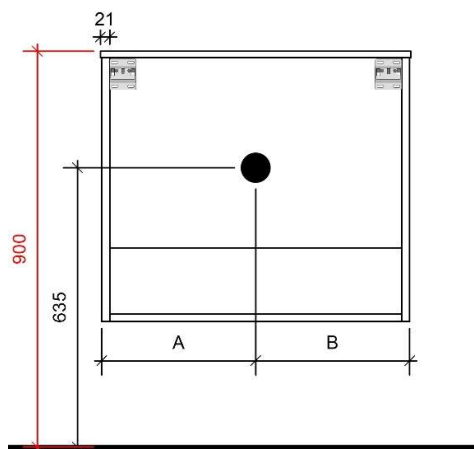

TEKENING

AANSLUITINGEN EN VOORZIENINGEN VOOR ONDERKASTEN

Breedtematen  
 A= 300mm  
 B= 300mm

TEKENING

AANSLUITINGEN EN VOORZIENINGEN VOOR ONDERKASTEN

Breedtematen

A= 350mm

B= 350mm

# JULIA 80CM

50

FOTO LAVABO

KUNSTMARMER | MARBRE DE SYNTHÈSE

TEKENING

AANSLUITINGEN EN VOORZIENINGEN VOOR ONDERKASTEN

Breedtematen

A= 400mm

B= 600mm

B= 700mm