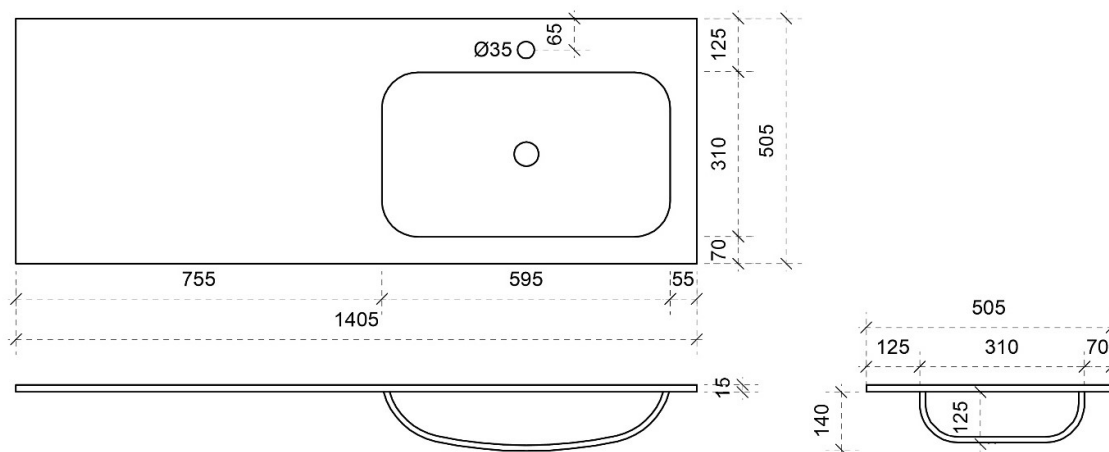

B= 600mm

B= 700mm

# JULIA 140CM links

50

FOTO LAVABO

KUNSTMARMER | MARBRE DE SYNTHÈSE

TEKENING

AANSLUITINGEN EN VOORZIENINGEN VOOR ONDERKASTEN

Breedtematen  
A= 350mm  
B= 1050mm

TEKENING

AANSLUITINGEN EN VOORZIENINGEN VOOR ONDERKASTEN

Breedtematen  
 A= 1050mm  
 B= 350mm