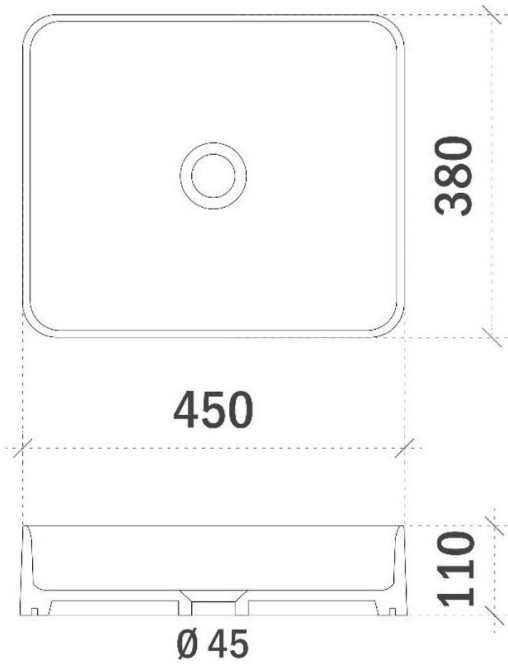

IKKO 65CM

FOTO LAVABO EN OVERLOOP

PORSELEIN GLANZEND | PORCELAIN BRILLANTE

TEKENING

IKKO 45CM

FOTO LAVABO EN OVERLOOP

PORSELEIN GLANZEND | PORCELAIN BRILLANTE

TEKENING

IKKO 38CM

FOTO LAVABO EN OVERLOOP

PORSELEIN GLANZEND | PORCELAIN BRILLANTE

TEKENING