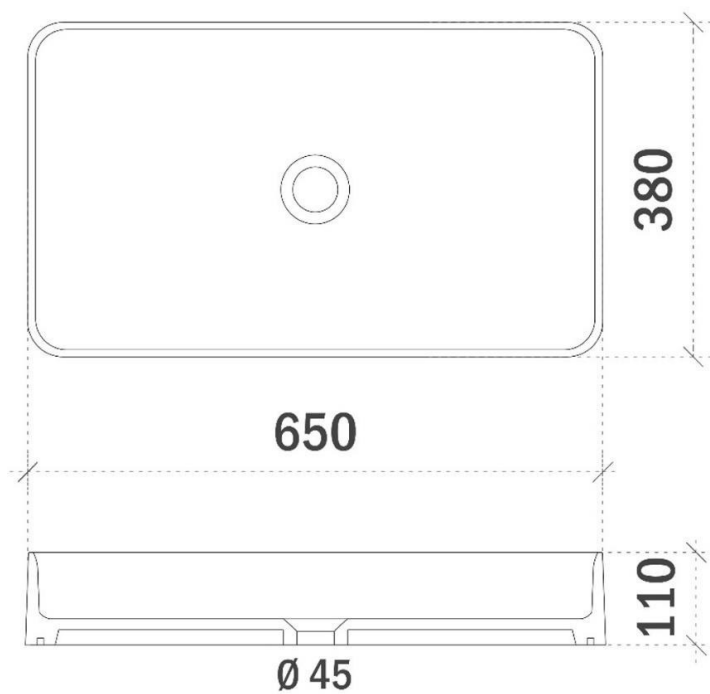

IKKO 65CM

FOTO LAVABO EN OVERLOOP

PORSELEIN GLANZEND | PORCELAIN BRILLANTE

TEKENING

IKKO 45CM

FOTO LAVABO EN OVERLOOP

PORSELEIN GLANZEND | PORCELAIN BRILLANTE

TEKENING

IKKO 38CM

FOTO LAVABO EN OVERLOOP

PORSELEIN GLANZEND | PORCELAIN BRILLANTE

TEKENING