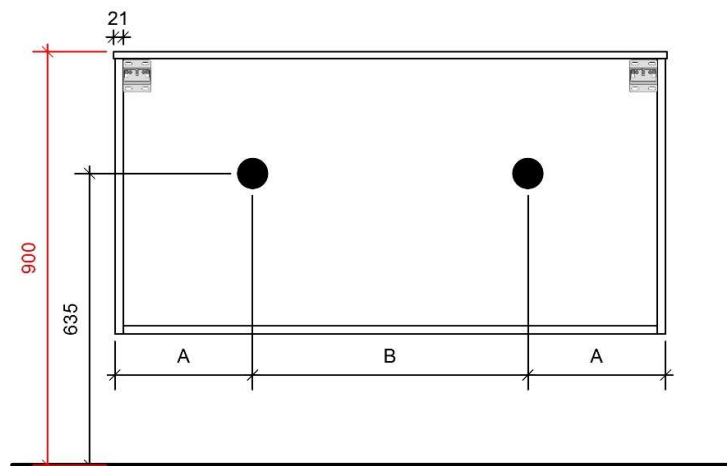

# FLEX 160CM

50

FOTO LAVABO EN OVERLOOP

KUNSTMARMER | MARBRE DE SYNTHÈSE

TEKENING

AANSLUITINGEN EN VOORZIENINGEN VOOR ONDERKASTEN

Breedtematen

A= 400mm

B= 800mm