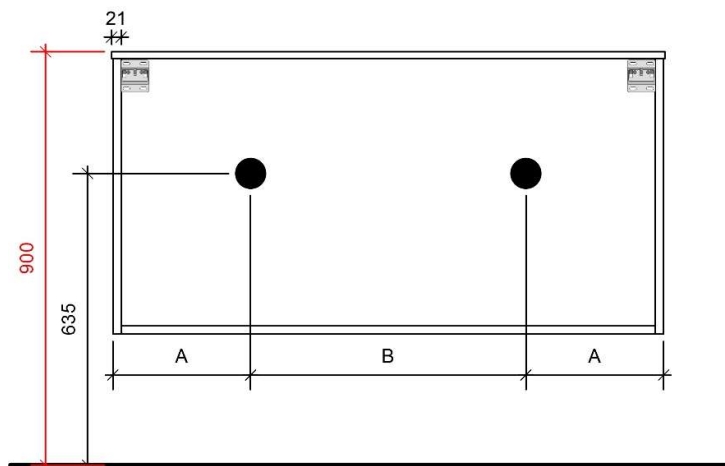

B= 800mm

# FLEX 180CM

50

FOTO LAVABO EN OVERLOOP

KUNSTMARMER | MARBRE DE SYNTHÈSE

TEKENING

AANSLUITINGEN EN VOORZIENINGEN VOOR ONDERKASTEN

Breedtematen

A= 450mm