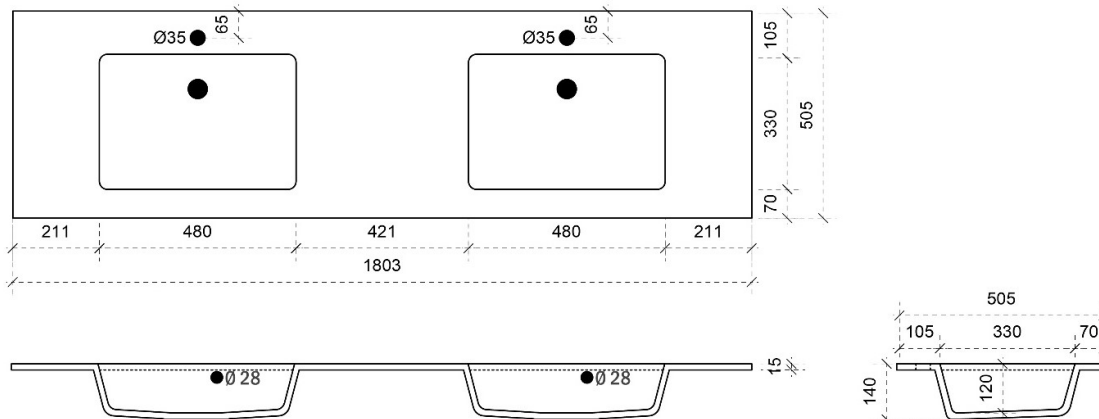

B= 800mm

# FLEX 180CM

50

FOTO LAVABO EN OVERLOOP

KUNSTMARMER | MARBRE DE SYNTHÈSE

TEKENING

AANSLUITINGEN EN VOORZIENINGEN VOOR ONDERKASTEN

Breedtematen

A= 450mm

B= 900mm

TEKENING

AANSLUITINGEN EN VOORZIENINGEN VOOR ONDERKASTEN

Breedtematen

A= /

B= /