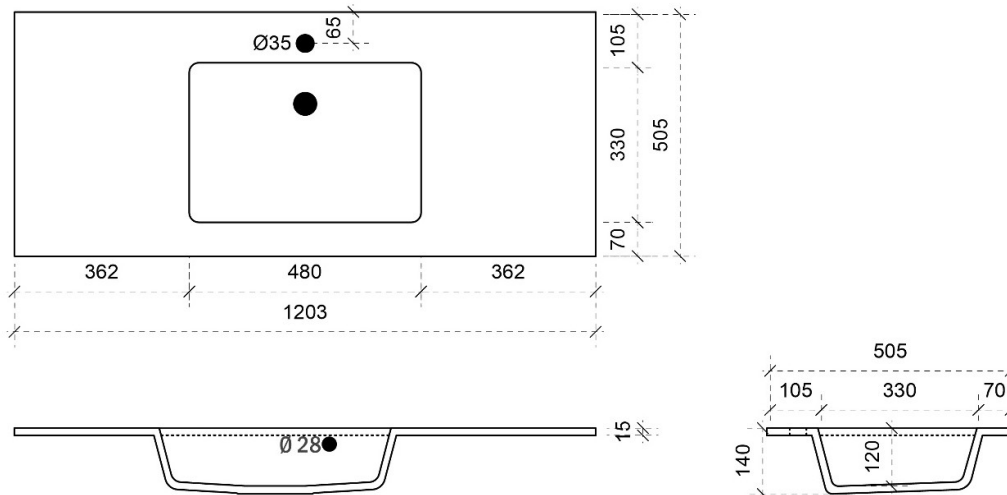

# FLEX 120CM rechts

50

FOTO LAVABO EN OVERLOOP

KUNSTMARMER | MARBRE DE SYNTHÈSE

TEKENING

AANSLUITINGEN EN VOORZIENINGEN VOOR ONDERKASTEN

Breedtematen  
A= 900mm  
B= 300mm

# FLEX 120CM *midden*

50

FOTO LAVABO EN OVERLOOP

KUNSTMARMER | MARBRE DE SYNTHÈSE

TEKENING

AANSLUITINGEN EN VOORZIENINGEN VOOR ONDERKASTEN

Breedtematen  
A= 600mm  
B= 600mm

# FLEX 120CM *links en rechts*

50

FOTO LAVABO EN OVERLOOP

KUNSTMARMER | MARBRE DE SYNTHÈSE

TEKENING

AANSLUITINGEN EN VOORZIENINGEN VOOR ONDERKASTEN

Breedtematen  
A= 300mm  
B= 600mm

B= 800mm