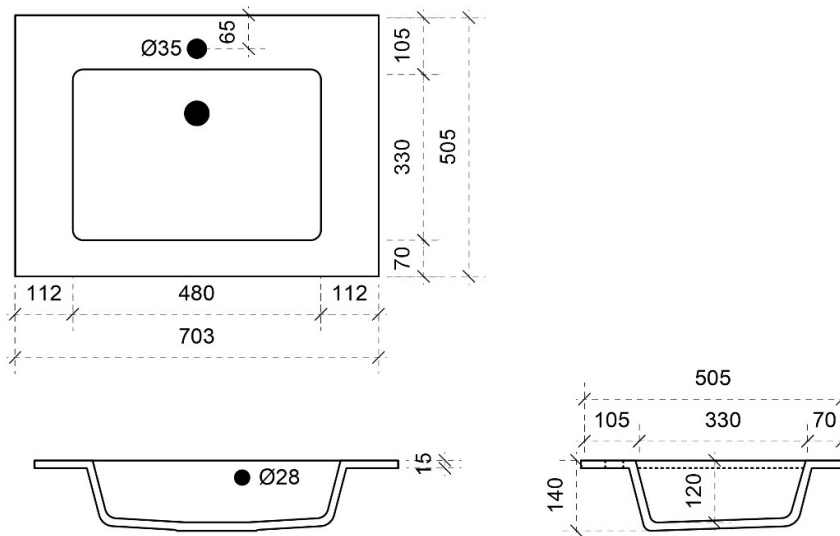

# FLEX 60CM

50

FOTO LAVABO EN OVERLOOP

KUNSTMARMER | MARBRE DE SYNTHÈSE

TEKENING

AANSLUITINGEN EN VOORZIENINGEN VOOR ONDERKASTEN

Breedtematen  
A= 300mm  
B= 300mm

# FLEX 70 CM

50

FOTO LAVABO EN OVERLOOP

KUNSTMARMER | MARBRE DE SYNTHÈSE

TEKENING

AANSLUITINGEN EN VOORZIENINGEN VOOR ONDERKASTEN

Breedtematen

A= 350mm

B= 350mm

B= 300mm