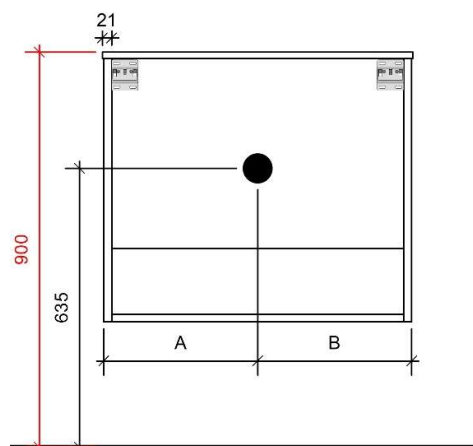

# FLEX 60CM

50

FOTO LAVABO EN OVERLOOP

KUNSTMARMER | MARBRE DE SYNTHÈSE

TEKENING

AANSLUITINGEN EN VOORZIENINGEN VOOR ONDERKASTEN

Breedtematen  
A= 300mm  
B= 300mm

# FLEX 70 CM

50

FOTO LAVABO EN OVERLOOP

KUNSTMARMER | MARBRE DE SYNTHÈSE

TEKENING

AANSLUITINGEN EN VOORZIENINGEN VOOR ONDERKASTEN

Breedtematen

A= 350mm

B= 350mm

B= 300mm