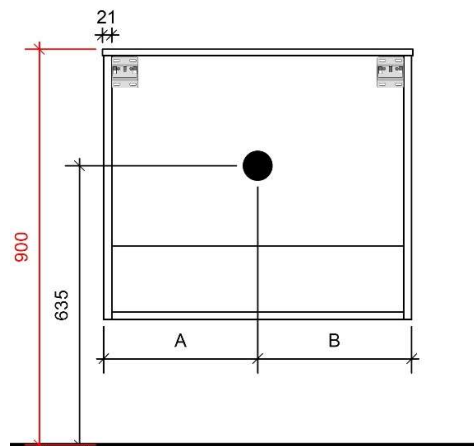

B= 350mm

# FLEX 90CM links

50

FOTO LAVABO EN OVERLOOP

KUNSTMARMER | MARBRE DE SYNTHÈSE

## AANSLUITINGEN EN VOORZIENINGEN VOOR ONDERKASTEN

Breedtematen

A= 300mm

B= 600mm

B= 300mm