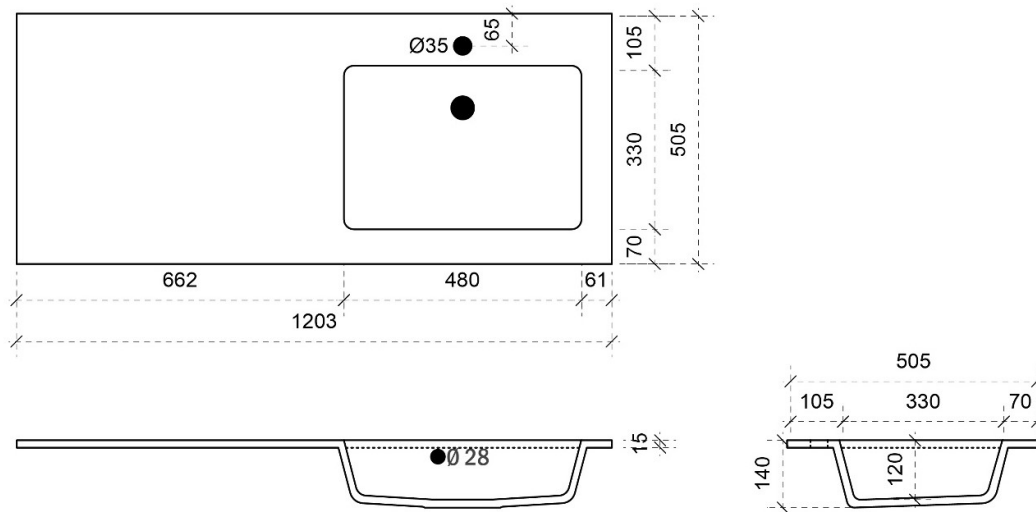

## AANSLUITINGEN EN VOORZIENINGEN VOOR ONDERKASTEN

Breedtematen  
A= 300mm  
B= 900mm

# FLEX 120CM rechts

50

FOTO LAVABO EN OVERLOOP

KUNSTMARMER | MARBRE DE SYNTHÈSE

TEKENING

AANSLUITINGEN EN VOORZIENINGEN VOOR ONDERKASTEN

Breedtematen  
A= 900mm  
B= 300mm

# FLEX 120CM *midden*

50

FOTO LAVABO EN OVERLOOP

KUNSTMARMER | MARBRE DE SYNTHÈSE

TEKENING

AANSLUITINGEN EN VOORZIENINGEN VOOR ONDERKASTEN

Breedtematen  
A= 600mm  
B= 600mm

B= 800mm