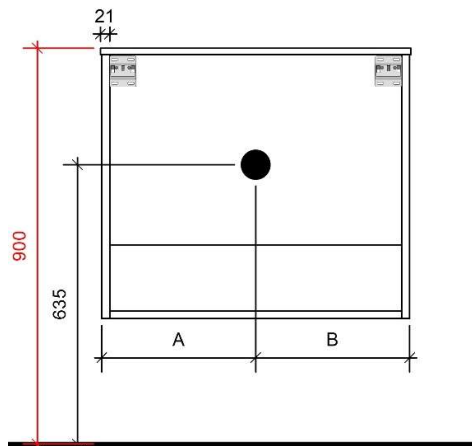

B= 350mm

## AANSLUITINGEN EN VOORZIENINGEN VOOR ONDERKASTEN

Breedtematen

A= 300mm

B= 600mm

# FLEX 90CM *rechts*

50

FOTO LAVABO EN OVERLOOP

KUNSTMARMER | MARBRE DE SYNTHÈSE

TEKENING

AANSLUITINGEN EN VOORZIENINGEN VOOR ONDERKASTEN

Breedtematen

A= 600mm

B= 300mm