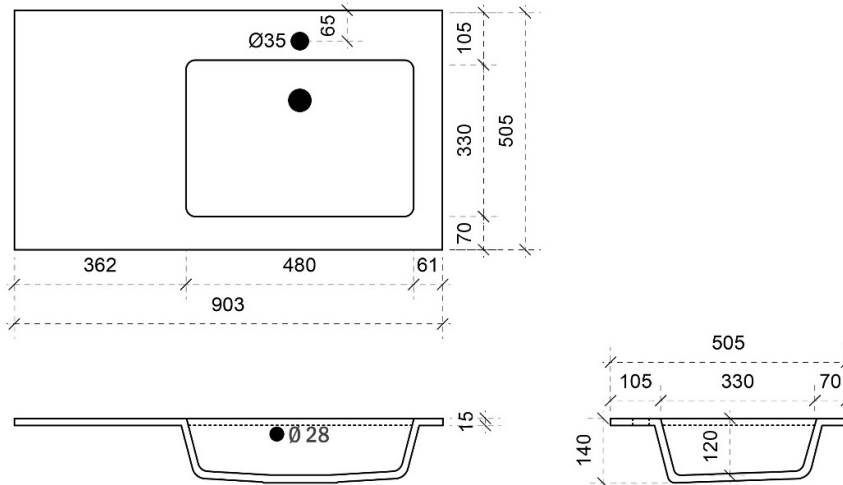

B= 350mm

## AANSLUITINGEN EN VOORZIENINGEN VOOR ONDERKASTEN

Breedtematen

A= 300mm

B= 600mm

# FLEX 90CM *rechts*

50

FOTO LAVABO EN OVERLOOP

KUNSTMARMER | MARBRE DE SYNTHÈSE

TEKENING

AANSLUITINGEN EN VOORZIENINGEN VOOR ONDERKASTEN

Breedtematen

A= 600mm

B= 300mm