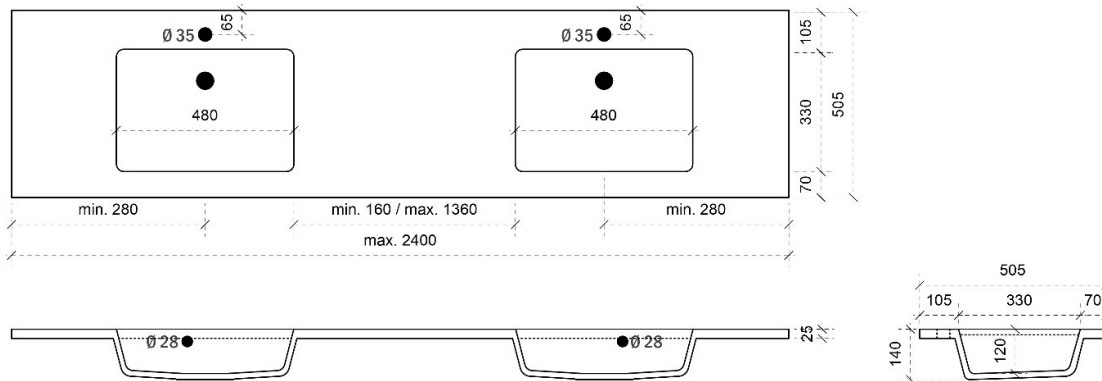

B= 800mm

# FLEX 180CM

50

FOTO LAVABO EN OVERLOOP

KUNSTMARMER | MARBRE DE SYNTHÈSE

TEKENING

AANSLUITINGEN EN VOORZIENINGEN VOOR ONDERKASTEN

Breedtematen

A= 450mm

B= 900mm

TEKENING

AANSLUITINGEN EN VOORZIENINGEN VOOR ONDERKASTEN

Breedtematen

A= /

B= /