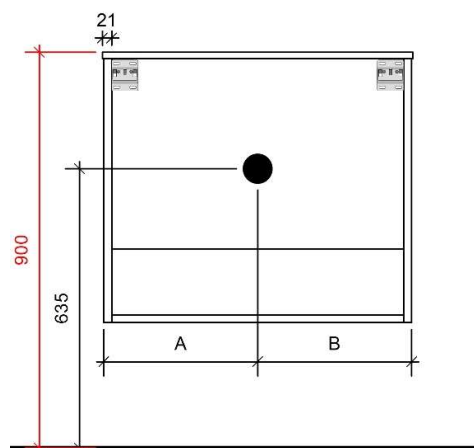

B= 350mm

# FLEX 120CM *midden*

50

FOTO LAVABO EN OVERLOOP

KUNSTMARMER | MARBRE DE SYNTHÈSE

TEKENING

AANSLUITINGEN EN VOORZIENINGEN VOOR ONDERKASTEN

Breedtematen  
A= 600mm  
B= 600mm

# FLEX 120CM *links en rechts*

50

FOTO LAVABO EN OVERLOOP

KUNSTMARMER | MARBRE DE SYNTHÈSE

TEKENING

AANSLUITINGEN EN VOORZIENINGEN VOOR ONDERKASTEN

Breedtematen  
A= 300mm  
B= 600mm

B= 800mm