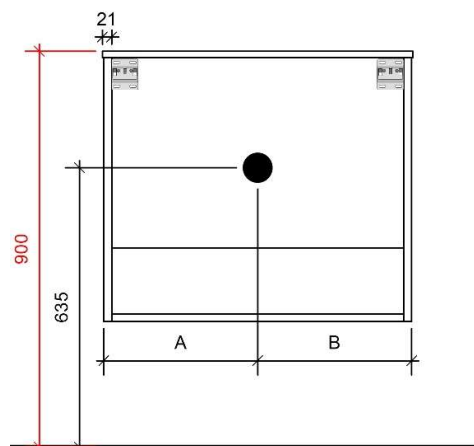

# FLEX 60CM

50

FOTO LAVABO EN OVERLOOP

KUNSTMARMER | MARBRE DE SYNTHÈSE

TEKENING

AANSLUITINGEN EN VOORZIENINGEN VOOR ONDERKASTEN

Breedtematen  
A= 300mm  
B= 300mm

# FLEX 70 CM

50

FOTO LAVABO EN OVERLOOP

KUNSTMARMER | MARBRE DE SYNTHÈSE

TEKENING

AANSLUITINGEN EN VOORZIENINGEN VOOR ONDERKASTEN

Breedtematen

A= 350mm

B= 350mm

B= 300mm