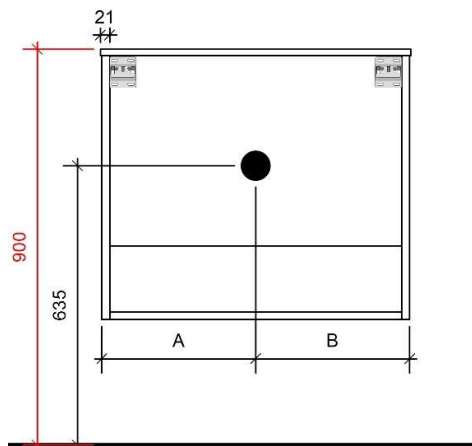

B= 350mm

# FLEX 80CM

50

FOTO LAVABO EN OVERLOOP

KUNSTMARMER | MARBRE DE SYNTHÈSE

## AANSLUITINGEN EN VOORZIENINGEN VOOR ONDERKASTEN

Breedtematen

A= 400mm

B= 400mm

B= 300mm