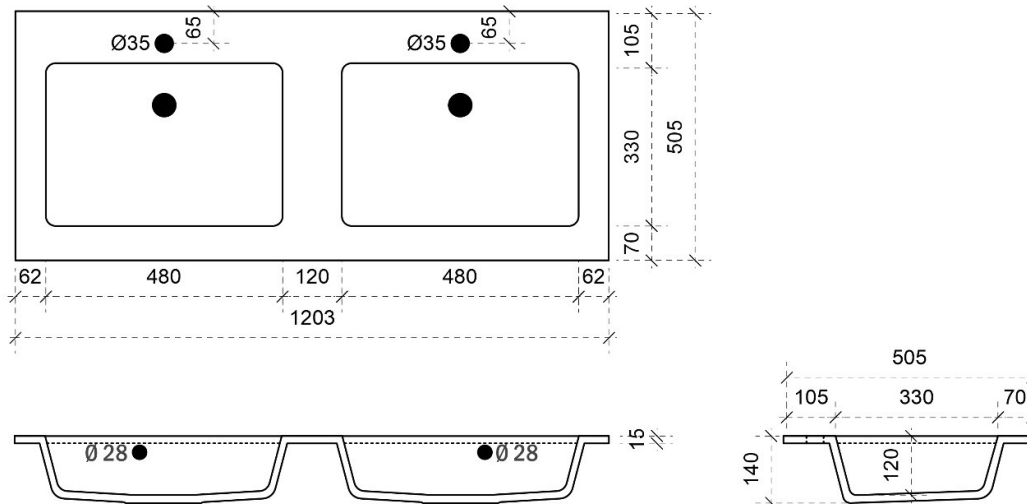

# FLEX 120CM *midden*

50

FOTO LAVABO EN OVERLOOP

KUNSTMARMER | MARBRE DE SYNTHÈSE

TEKENING

AANSLUITINGEN EN VOORZIENINGEN VOOR ONDERKASTEN

Breedtematen  
A= 600mm  
B= 600mm

# FLEX 120CM *links en rechts*

50

FOTO LAVABO EN OVERLOOP

KUNSTMARMER | MARBRE DE SYNTHÈSE

TEKENING

AANSLUITINGEN EN VOORZIENINGEN VOOR ONDERKASTEN

Breedtematen  
A= 300mm  
B= 600mm

# FLEX 140CM

50

FOTO LAVABO EN OVERLOOP

KUNSTMARMER | MARBRE DE SYNTHÈSE

TEKENING

AANSLUITINGEN EN VOORZIENINGEN VOOR ONDERKASTEN

Breedtematen  
A= 350mm  
B= 700mm

B= 800mm