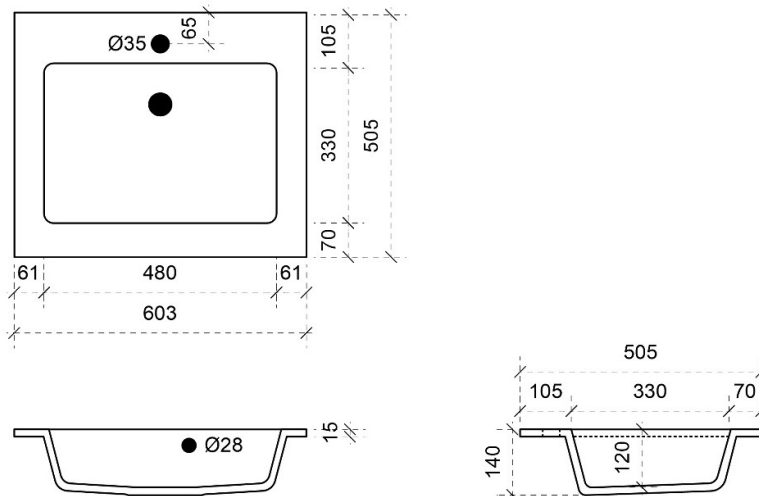

# FLEX 60CM

50

FOTO LAVABO EN OVERLOOP

KUNSTMARMER | MARBRE DE SYNTHÈSE

TEKENING

AANSLUITINGEN EN VOORZIENINGEN VOOR ONDERKASTEN

Breedtematen  
A= 300mm  
B= 300mm

# FLEX 70 CM

50

FOTO LAVABO EN OVERLOOP

KUNSTMARMER | MARBRE DE SYNTHÈSE

TEKENING

AANSLUITINGEN EN VOORZIENINGEN VOOR ONDERKASTEN

Breedtematen

A= 350mm

B= 350mm

B= 300mm