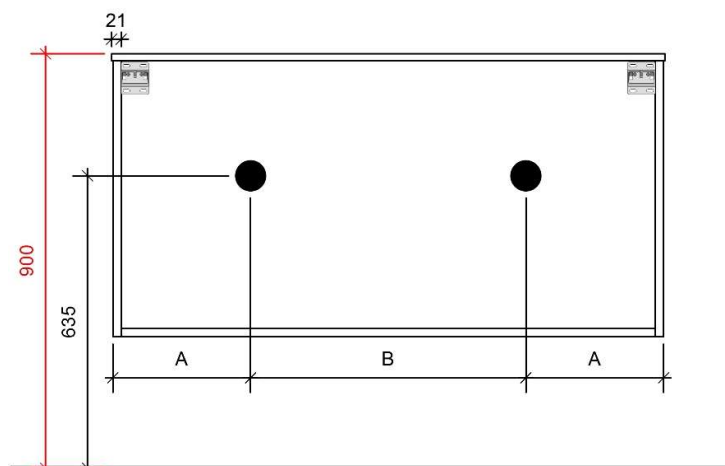

# FLEX 120CM *links en rechts*

50

FOTO LAVABO EN OVERLOOP

KUNSTMARMER | MARBRE DE SYNTHÈSE

TEKENING

AANSLUITINGEN EN VOORZIENINGEN VOOR ONDERKASTEN

Breedtematen  
A= 300mm  
B= 600mm

# FLEX 140CM

50

FOTO LAVABO EN OVERLOOP

KUNSTMARMER | MARBRE DE SYNTHÈSE

TEKENING

AANSLUITINGEN EN VOORZIENINGEN VOOR ONDERKASTEN

Breedtematen  
A= 350mm  
B= 700mm

B= 800mm