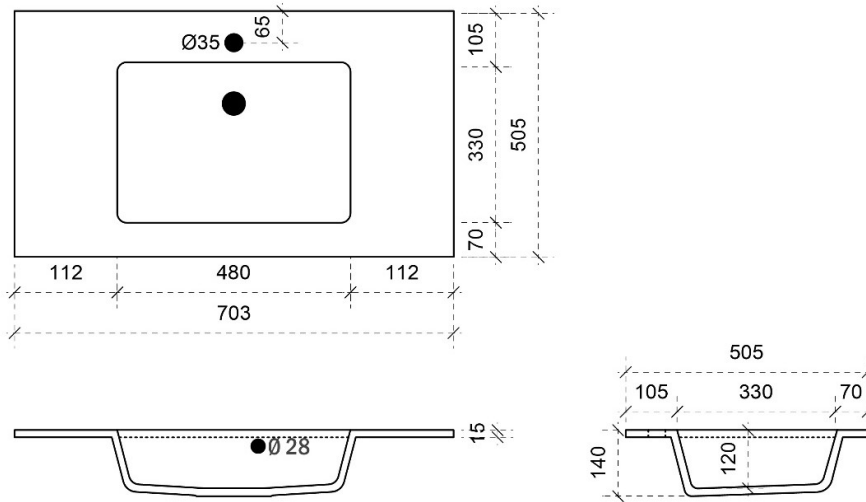

B= 350mm

B= 300mm

# FLEX 90CM *midden*

50

FOTO LAVABO EN OVERLOOP

KUNSTMARMER | MARBRE DE SYNTHÈSE

TEKENING

AANSLUITINGEN EN VOORZIENINGEN VOOR ONDERKASTEN

Breedtematen  
A= 450mm  
B= 450mm

# FLEX 120CM *links*

50

FOTO LAVABO EN OVERLOOP

KUNSTMARMER | MARBRE DE SYNTHÈSE