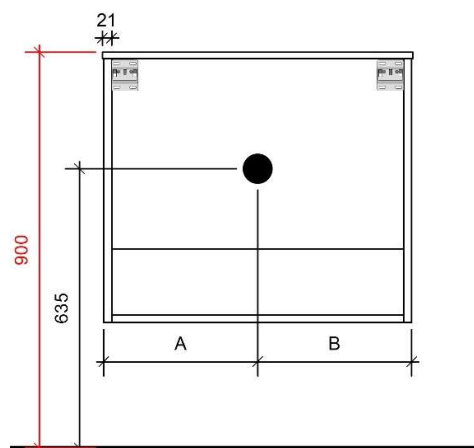

B= 350mm

# FLEX 120CM rechts

50

FOTO LAVABO EN OVERLOOP

KUNSTMARMER | MARBRE DE SYNTHÈSE

TEKENING

AANSLUITINGEN EN VOORZIENINGEN VOOR ONDERKASTEN

Breedtematen  
A= 900mm  
B= 300mm

# FLEX 120CM *midden*

50

FOTO LAVABO EN OVERLOOP

KUNSTMARMER | MARBRE DE SYNTHÈSE

TEKENING

AANSLUITINGEN EN VOORZIENINGEN VOOR ONDERKASTEN

Breedtematen  
A= 600mm  
B= 600mm

B= 800mm