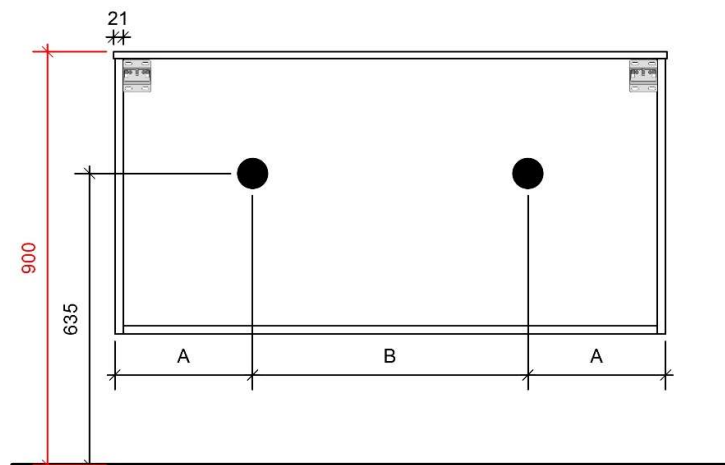

# FLEX 120CM *links en rechts*

50

FOTO LAVABO EN OVERLOOP

KUNSTMARMER | MARBRE DE SYNTHÈSE

TEKENING

AANSLUITINGEN EN VOORZIENINGEN VOOR ONDERKASTEN

Breedtematen  
A= 300mm  
B= 600mm

# FLEX 140CM

50

FOTO LAVABO EN OVERLOOP

KUNSTMARMER | MARBRE DE SYNTHÈSE

TEKENING

AANSLUITINGEN EN VOORZIENINGEN VOOR ONDERKASTEN

Breedtematen  
A= 350mm  
B= 700mm

B= 800mm