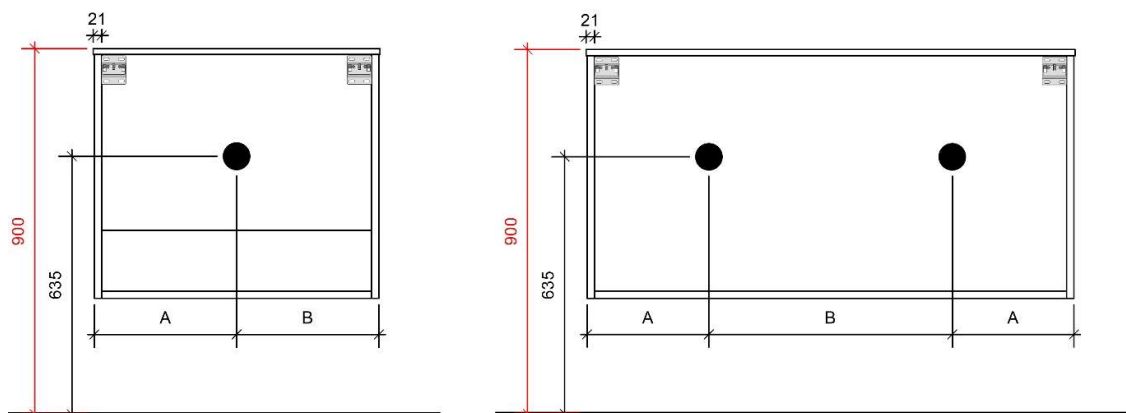

B= 350mm

B= 800mm

B= 900mm

TEKENING

AANSLUITINGEN EN VOORZIENINGEN VOOR ONDERKASTEN

Breedtematen

A= /

B= /