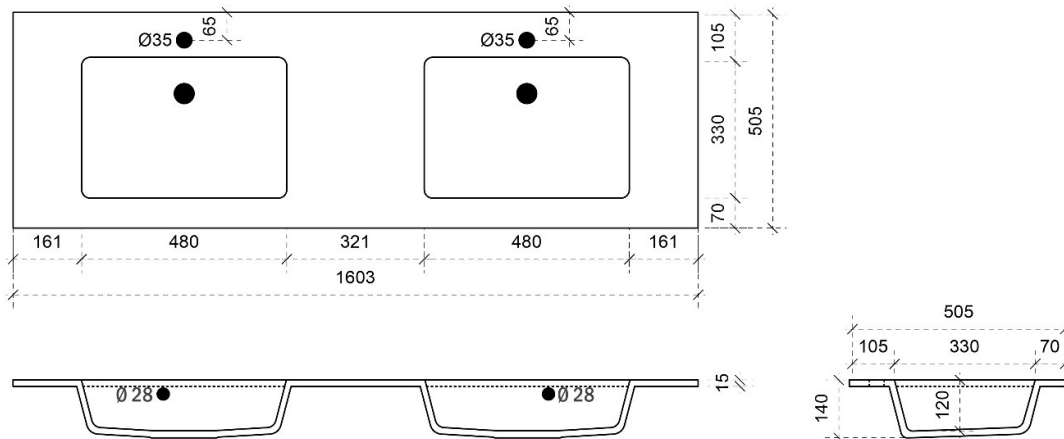

# FLEX 120CM *links en rechts*

50

FOTO LAVABO EN OVERLOOP

KUNSTMARMER | MARBRE DE SYNTHÈSE

TEKENING

AANSLUITINGEN EN VOORZIENINGEN VOOR ONDERKASTEN

Breedtematen  
A= 300mm  
B= 600mm

# FLEX 140CM

50

FOTO LAVABO EN OVERLOOP

KUNSTMARMER | MARBRE DE SYNTHÈSE

TEKENING

AANSLUITINGEN EN VOORZIENINGEN VOOR ONDERKASTEN

Breedtematen  
A= 350mm  
B= 700mm

# FLEX 160CM

50

FOTO LAVABO EN OVERLOOP

KUNSTMARMER | MARBRE DE SYNTHÈSE

TEKENING

AANSLUITINGEN EN VOORZIENINGEN VOOR ONDERKASTEN

Breedtematen

A= 400mm

B= 800mm