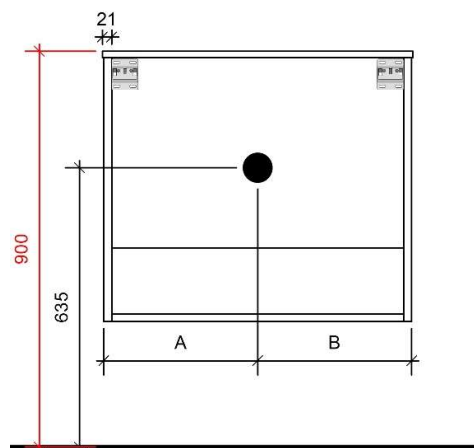

B= 350mm

B= 300mm

# FLEX 90CM *midden*

50

FOTO LAVABO EN OVERLOOP

KUNSTMARMER | MARBRE DE SYNTHÈSE

TEKENING

AANSLUITINGEN EN VOORZIENINGEN VOOR ONDERKASTEN

Breedtematen  
A= 450mm  
B= 450mm

B= 800mm