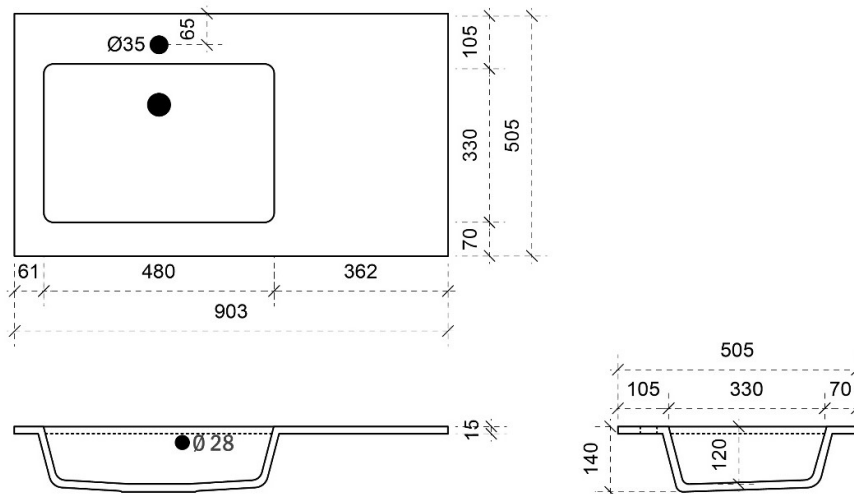

B= 350mm

## AANSLUITINGEN EN VOORZIENINGEN VOOR ONDERKASTEN

Breedtematen

A= 400mm

B= 400mm

# FLEX 90CM links

50

FOTO LAVABO EN OVERLOOP

KUNSTMARMER | MARBRE DE SYNTHÈSE

## AANSLUITINGEN EN VOORZIENINGEN VOOR ONDERKASTEN

Breedtematen

A= 300mm

B= 600mm