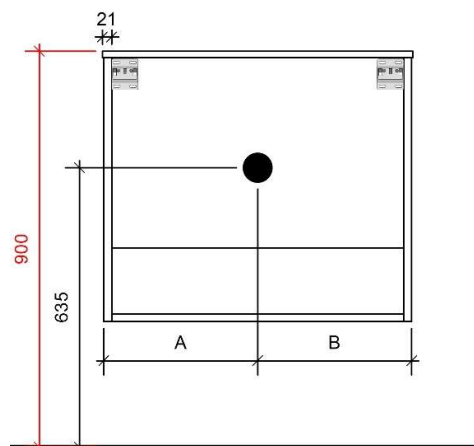

B= 350mm

# FLEX 120CM *links*

50

FOTO LAVABO EN OVERLOOP

KUNSTMARMER | MARBRE DE SYNTHÈSE

## AANSLUITINGEN EN VOORZIENINGEN VOOR ONDERKASTEN

Breedtematen  
A= 300mm  
B= 900mm

B= 800mm