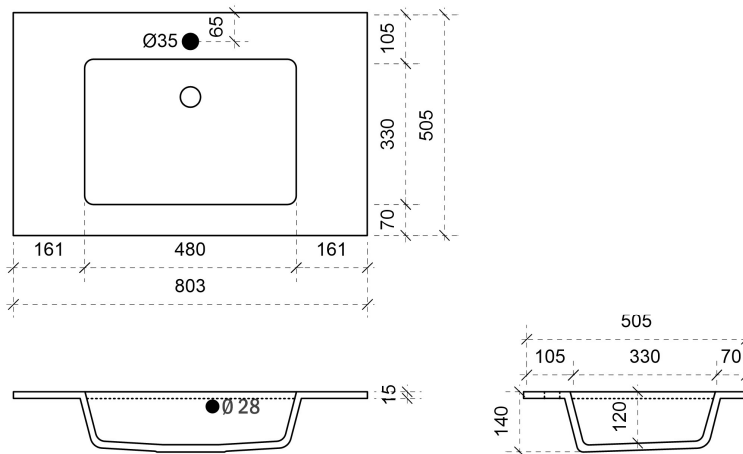

FLEX 80CM

50

FOTO LAVABO EN OVERLOOP

KUNSTMARMER | MARBRE DE SYNTHÈSE

TEKENING

AANSLUITINGEN EN VOORZIENINGEN VOOR ONDERKASTEN

Breedtematen

A= 400mm

B= 400mm