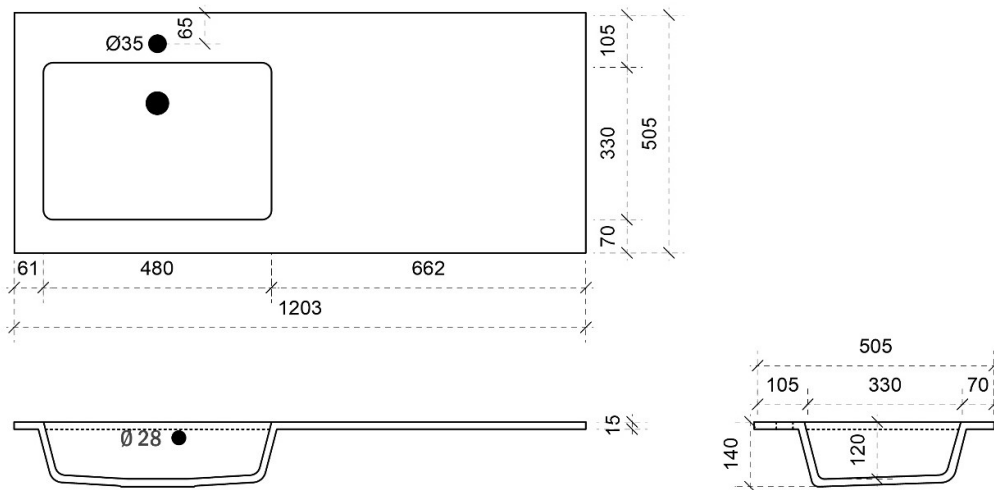

B= 300mm

# FLEX 90CM *midden*

50

FOTO LAVABO EN OVERLOOP

KUNSTMARMER | MARBRE DE SYNTHÈSE

TEKENING

AANSLUITINGEN EN VOORZIENINGEN VOOR ONDERKASTEN

Breedtematen  
A= 450mm  
B= 450mm

# FLEX 120CM *links*

50

FOTO LAVABO EN OVERLOOP

KUNSTMARMER | MARBRE DE SYNTHÈSE

## AANSLUITINGEN EN VOORZIENINGEN VOOR ONDERKASTEN

Breedtematen  
A= 300mm  
B= 900mm