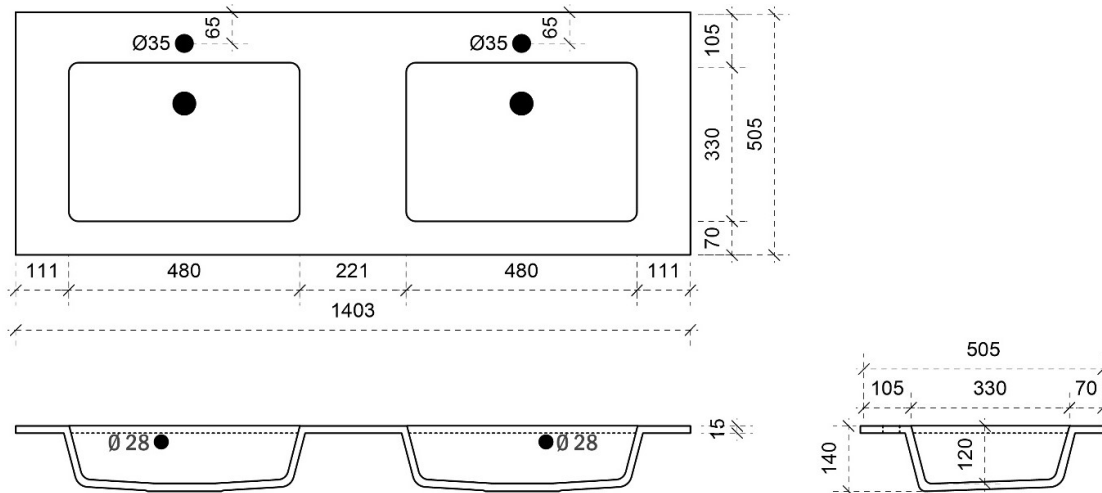

# FLEX 120CM *links en rechts*

50

FOTO LAVABO EN OVERLOOP

KUNSTMARMER | MARBRE DE SYNTHÈSE

TEKENING

AANSLUITINGEN EN VOORZIENINGEN VOOR ONDERKASTEN

Breedtematen  
A= 300mm  
B= 600mm

# FLEX 140CM

50

FOTO LAVABO EN OVERLOOP

KUNSTMARMER | MARBRE DE SYNTHÈSE

TEKENING

AANSLUITINGEN EN VOORZIENINGEN VOOR ONDERKASTEN

Breedtematen  
A= 350mm  
B= 700mm

# FLEX 160CM

50

FOTO LAVABO EN OVERLOOP

KUNSTMARMER | MARBRE DE SYNTHÈSE

TEKENING

AANSLUITINGEN EN VOORZIENINGEN VOOR ONDERKASTEN

Breedtematen

A= 400mm

B= 800mm