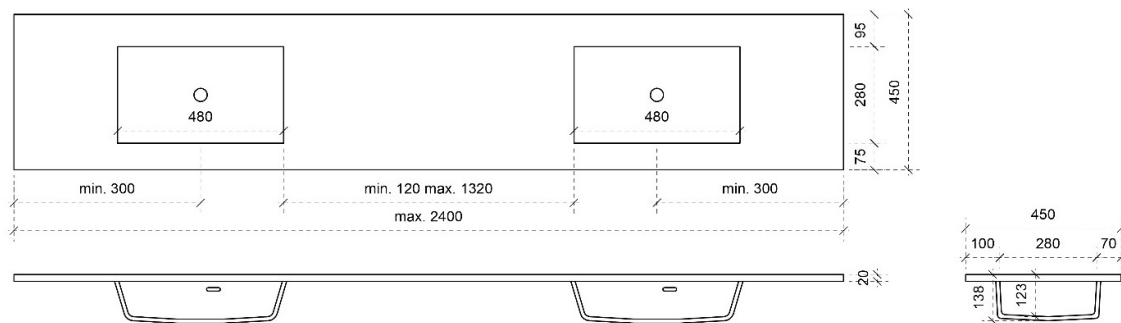

TEKENING

AANSLUITINGEN EN VOORZIENINGEN VOOR ONDERKASTEN

Breedtematen

A= /

B= /