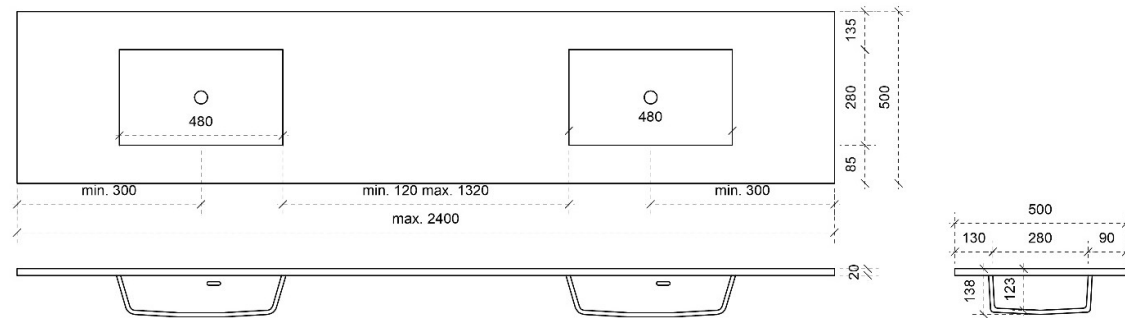

ELENA MOON op maat

50

FOTO LAVABO EN OVERLOOP

HPL

TEKENING

AANSLUITINGEN EN VOORZIENINGEN VOOR ONDERKASTEN

Breedtematen

A= /