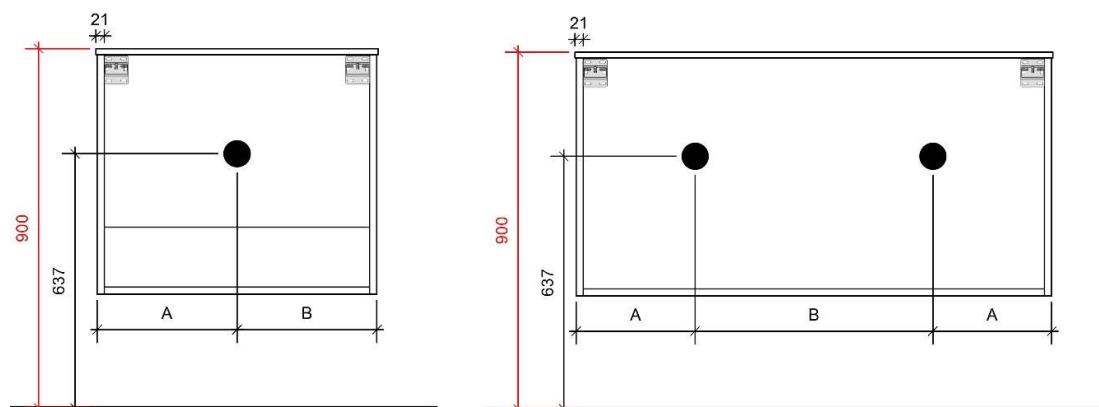

ELENA MOON op maat

50

FOTO LAVABO EN OVERLOOP

HPL

TEKENING

AANSLUITINGEN EN VOORZIENINGEN VOOR ONDERKASTEN

Breedtematen

A= /