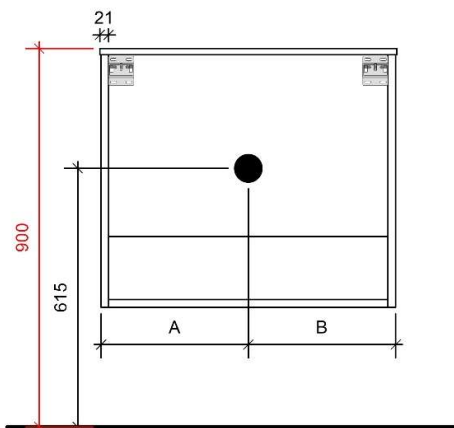

COTTAGE 70CM

50

FOTO LAVABO EN OVERLOOP

KUNSTMARMER | MARBRE DE SYNTHÈSE

TEKENING

AANSLUITINGEN EN VOORZIENINGEN VOOR ONDERKASTEN

Breedtematen
A= 350mm
B= 350mm

COTTAGE 90CM *links*

50

FOTO LAVABO EN OVERLOOP

KUNSTMARMER | MARBRE DE SYNTHÈSE

TEKENING

AANSLUITINGEN EN VOORZIENINGEN VOOR ONDERKASTEN

Breedtematen
A= 260mm
B= 640mm

COTTAGE 90CM *rechts*

50

FOTO LAVABO EN OVERLOOP

KUNSTMARMER | MARBRE DE SYNTHÈSE

TEKENING

AANSLUITINGEN EN VOORZIENINGEN VOOR ONDERKASTEN

Breedtematen

A= 640mm

B= 260mm

COTTAGE 90CM *midden*

B= 940mm

COTTAGE 120CM *rechts*

50

FOTO LAVABO EN OVERLOOP

KUNSTMARMER | MARBRE DE SYNTHÈSE

TEKENING

AANSLUITINGEN EN VOORZIENINGEN VOOR ONDERKASTEN

Breedtematen
A= 940mm
B= 260mm