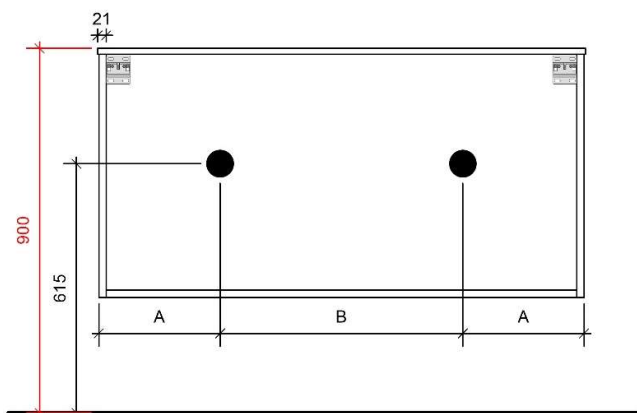

B= 940mm

COTTAGE 120CM *rechts*

50

FOTO LAVABO EN OVERLOOP

KUNSTMARMER | MARBRE DE SYNTHÈSE

TEKENING

AANSLUITINGEN EN VOORZIENINGEN VOOR ONDERKASTEN

Breedtematen
A= 940mm
B= 260mm

COTTAGE 120CM *links en rechts*

50

FOTO LAVABO EN OVERLOOP

KUNSTMARMER | MARBRE DE SYNTHÈSE

TEKENING

AANSLUITINGEN EN VOORZIENINGEN VOOR ONDERKASTEN

Breedtematen
A= 300mm
B= 600mm

COTTAGE 140CM

50

FOTO LAVABO EN OVERLOOP

KUNSTMARMER | MARBRE DE SYNTHÈSE

TEKENING

AANSLUITINGEN EN VOORZIENINGEN VOOR ONDERKASTEN

Breedtematen
A= 350mm
B= 700mm