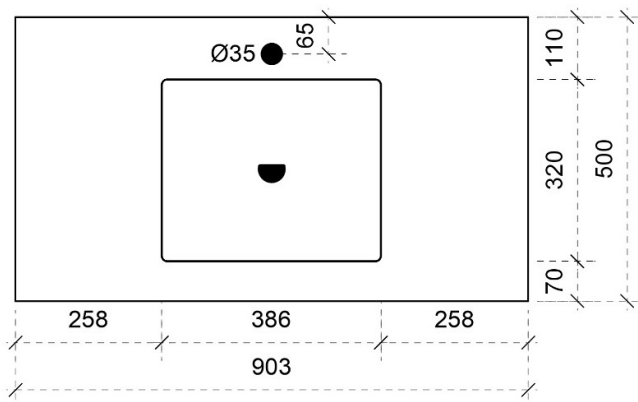

50

FOTO LAVABO EN OVERLOOP

KUNSTMARMER | MARBRE DE SYNTHÈSE

TEKENING

AANSLUITINGEN EN VOORZIENINGEN VOOR ONDERKASTEN

Breedtematen
A= 260mm
B= 640mm

COTTAGE 90CM *rechts*

50

FOTO LAVABO EN OVERLOOP

KUNSTMARMER | MARBRE DE SYNTHÈSE

TEKENING

AANSLUITINGEN EN VOORZIENINGEN VOOR ONDERKASTEN

Breedtematen

A= 640mm

B= 260mm

COTTAGE 90CM *midden*

50

FOTO LAVABO EN OVERLOOP

KUNSTMARMER | MARBRE DE SYNTHÈSE

TEKENING

AANSLUITINGEN EN VOORZIENINGEN VOOR ONDERKASTEN

Breedtematen

A= 450mm

B= 450mm

B= 940mm

COTTAGE 120CM *rechts*

50

FOTO LAVABO EN OVERLOOP

KUNSTMARMER | MARBRE DE SYNTHÈSE

TEKENING

AANSLUITINGEN EN VOORZIENINGEN VOOR ONDERKASTEN

Breedtematen
A= 940mm
B= 260mm