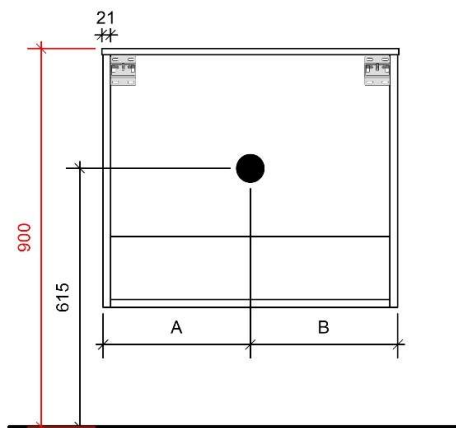

COTTAGE 70CM

50

FOTO LAVABO EN OVERLOOP

KUNSTMARMER | MARBRE DE SYNTHÈSE

TEKENING

AANSLUITINGEN EN VOORZIENINGEN VOOR ONDERKASTEN

Breedtematen
A= 350mm
B= 350mm

COTTAGE 90CM *links*

50

FOTO LAVABO EN OVERLOOP

KUNSTMARMER | MARBRE DE SYNTHÈSE

TEKENING

AANSLUITINGEN EN VOORZIENINGEN VOOR ONDERKASTEN

Breedtematen
A= 260mm
B= 640mm

COTTAGE 90CM *rechts*

50

FOTO LAVABO EN OVERLOOP

KUNSTMARMER | MARBRE DE SYNTHÈSE

TEKENING

AANSLUITINGEN EN VOORZIENINGEN VOOR ONDERKASTEN

Breedtematen

A= 640mm

B= 260mm

COTTAGE 90CM *midden*

B= 940mm

COTTAGE 120CM *rechts*

50

FOTO LAVABO EN OVERLOOP

KUNSTMARMER | MARBRE DE SYNTHÈSE

TEKENING

AANSLUITINGEN EN VOORZIENINGEN VOOR ONDERKASTEN

Breedtematen
A= 940mm
B= 260mm