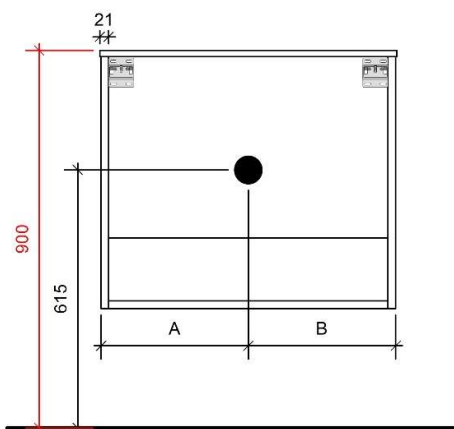

FOTO LAVABO EN OVERLOOP

KUNSTMARMER | MARBRE DE SYNTHÈSE

TEKENING

AANSLUITINGEN EN VOORZIENINGEN VOOR ONDERKASTEN

Breedtematen

A= 640mm

B= 260mm

COTTAGE 90CM *midden*

50

FOTO LAVABO EN OVERLOOP

KUNSTMARMER | MARBRE DE SYNTHÈSE

TEKENING

AANSLUITINGEN EN VOORZIENINGEN VOOR ONDERKASTEN

Breedtematen

A= 450mm

B= 450mm

COTTAGE 120CM links

50

FOTO LAVABO EN OVERLOOP

KUNSTMARMER | MARBRE DE SYNTHÈSE

TEKENING

AANSLUITINGEN EN VOORZIENINGEN VOOR ONDERKASTEN

Breedtematen

A= 260mm

B= 940mm

COTTAGE 120CM *rechts*

50

FOTO LAVABO EN OVERLOOP

KUNSTMARMER | MARBRE DE SYNTHÈSE

TEKENING

AANSLUITINGEN EN VOORZIENINGEN VOOR ONDERKASTEN

Breedtematen
A= 940mm
B= 260mm