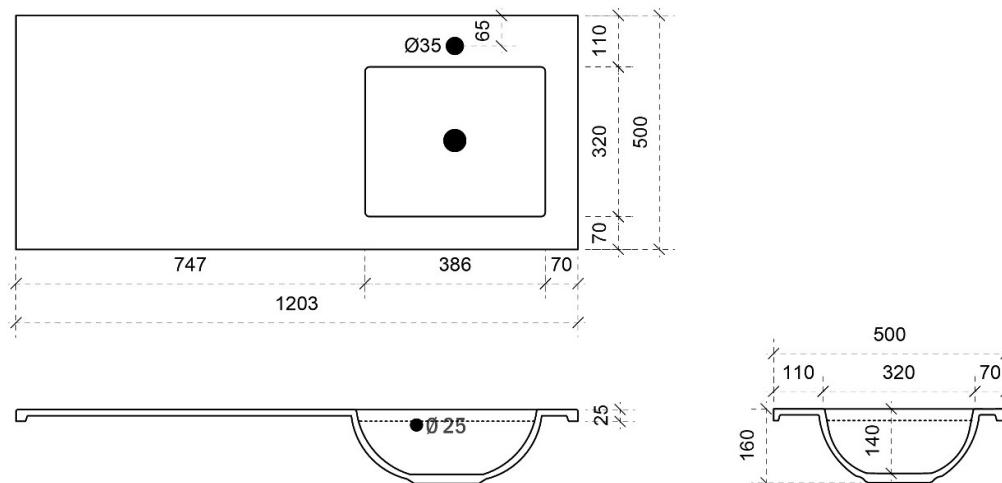

COTTAGE 120CM links

50

FOTO LAVABO EN OVERLOOP

KUNSTMARMER | MARBRE DE SYNTHÈSE

TEKENING

AANSLUITINGEN EN VOORZIENINGEN VOOR ONDERKASTEN

Breedtematen

A= 260mm

B= 940mm

COTTAGE 120CM *rechts*

50

FOTO LAVABO EN OVERLOOP

KUNSTMARMER | MARBRE DE SYNTHÈSE

TEKENING

AANSLUITINGEN EN VOORZIENINGEN VOOR ONDERKASTEN

Breedtematen
A= 940mm
B= 260mm

COTTAGE 120CM *links en rechts*

50

FOTO LAVABO EN OVERLOOP

KUNSTMARMER | MARBRE DE SYNTHÈSE

TEKENING

AANSLUITINGEN EN VOORZIENINGEN VOOR ONDERKASTEN

Breedtematen
A= 300mm
B= 600mm

COTTAGE 140CM

50

FOTO LAVABO EN OVERLOOP

KUNSTMARMER | MARBRE DE SYNTHÈSE

TEKENING

AANSLUITINGEN EN VOORZIENINGEN VOOR ONDERKASTEN

Breedtematen
A= 350mm
B= 700mm