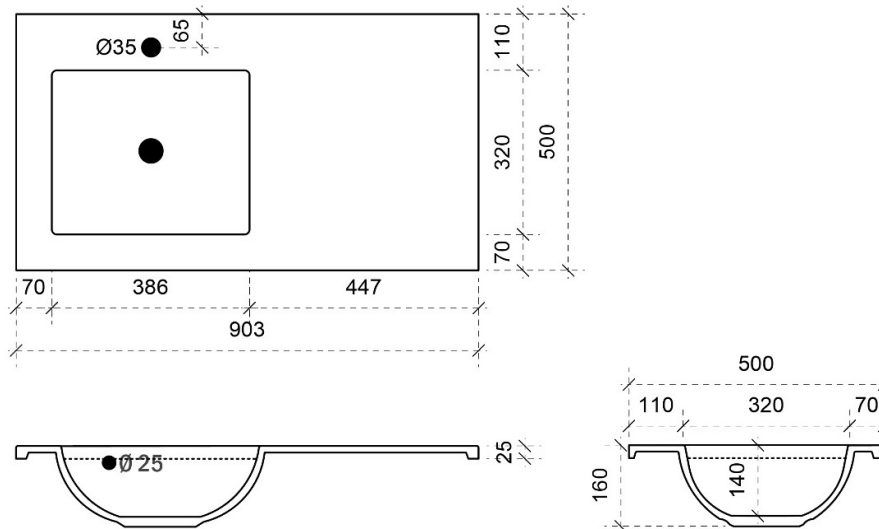

COTTAGE 70CM

50

FOTO LAVABO EN OVERLOOP

KUNSTMARMER | MARBRE DE SYNTHÈSE

TEKENING

AANSLUITINGEN EN VOORZIENINGEN VOOR ONDERKASTEN

Breedtematen
A= 350mm
B= 350mm

COTTAGE 90CM *links*

50

FOTO LAVABO EN OVERLOOP

KUNSTMARMER | MARBRE DE SYNTHÈSE

TEKENING

AANSLUITINGEN EN VOORZIENINGEN VOOR ONDERKASTEN

Breedtematen
A= 260mm
B= 640mm

COTTAGE 90CM *rechts*

50

FOTO LAVABO EN OVERLOOP

KUNSTMARMER | MARBRE DE SYNTHÈSE

TEKENING

AANSLUITINGEN EN VOORZIENINGEN VOOR ONDERKASTEN

Breedtematen

A= 640mm

B= 260mm

COTTAGE 90CM *midden*

B= 940mm

COTTAGE 120CM *rechts*

50

FOTO LAVABO EN OVERLOOP

KUNSTMARMER | MARBRE DE SYNTHÈSE

TEKENING

AANSLUITINGEN EN VOORZIENINGEN VOOR ONDERKASTEN

Breedtematen
A= 940mm
B= 260mm