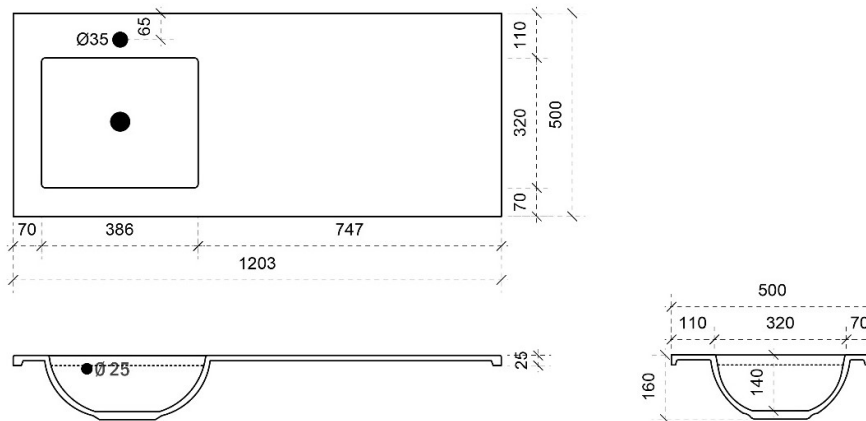

50

FOTO LAVABO EN OVERLOOP

KUNSTMARMER | MARBRE DE SYNTHÈSE

TEKENING

AANSLUITINGEN EN VOORZIENINGEN VOOR ONDERKASTEN

Breedtematen

A= 450mm

B= 450mm

COTTAGE 120CM links

50

FOTO LAVABO EN OVERLOOP

KUNSTMARMER | MARBRE DE SYNTHÈSE

TEKENING

AANSLUITINGEN EN VOORZIENINGEN VOOR ONDERKASTEN

Breedtematen

A= 260mm

B= 940mm

COTTAGE 120CM *rechts*

50

FOTO LAVABO EN OVERLOOP

KUNSTMARMER | MARBRE DE SYNTHÈSE

TEKENING

AANSLUITINGEN EN VOORZIENINGEN VOOR ONDERKASTEN

Breedtematen
A= 940mm
B= 260mm

50

FOTO LAVABO EN OVERLOOP

KUNSTMARMER | MARBRE DE SYNTHÈSE

TEKENING

AANSLUITINGEN EN VOORZIENINGEN VOOR ONDERKASTEN

Breedtematen
A= 350mm
B= 700mm