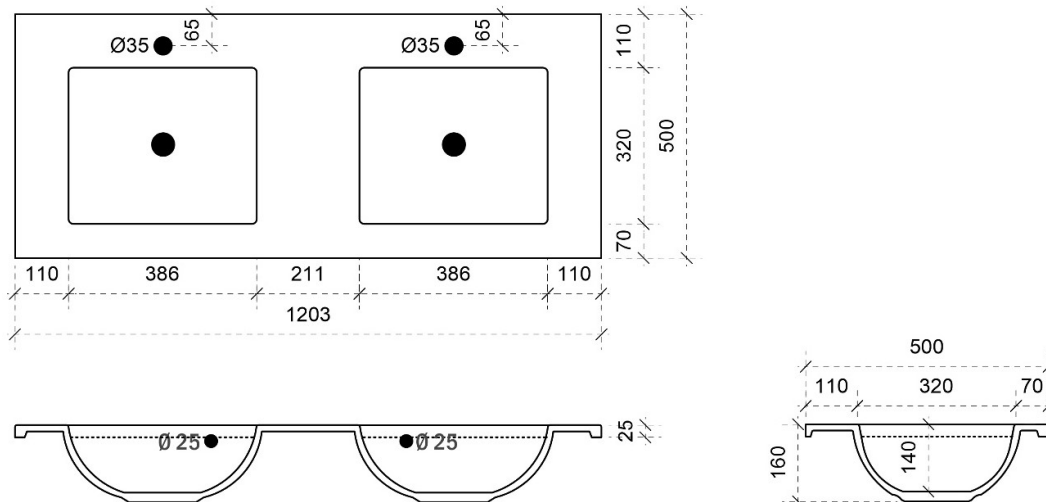

B= 940mm

COTTAGE 120CM *rechts*

50

FOTO LAVABO EN OVERLOOP

KUNSTMARMER | MARBRE DE SYNTHÈSE

TEKENING

AANSLUITINGEN EN VOORZIENINGEN VOOR ONDERKASTEN

Breedtematen
A= 940mm
B= 260mm

COTTAGE 120CM *links en rechts*

50

FOTO LAVABO EN OVERLOOP

KUNSTMARMER | MARBRE DE SYNTHÈSE

TEKENING

AANSLUITINGEN EN VOORZIENINGEN VOOR ONDERKASTEN

Breedtematen
A= 300mm
B= 600mm

COTTAGE 140CM

50

FOTO LAVABO EN OVERLOOP

KUNSTMARMER | MARBRE DE SYNTHÈSE

TEKENING

AANSLUITINGEN EN VOORZIENINGEN VOOR ONDERKASTEN

Breedtematen
A= 350mm
B= 700mm