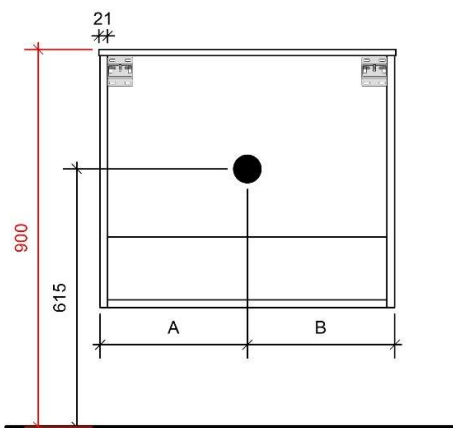

50

FOTO LAVABO EN OVERLOOP

KUNSTMARMER | MARBRE DE SYNTHÈSE

TEKENING

AANSLUITINGEN EN VOORZIENINGEN VOOR ONDERKASTEN

Breedtematen
A= 260mm
B= 640mm

COTTAGE 90CM *rechts*

50

FOTO LAVABO EN OVERLOOP

KUNSTMARMER | MARBRE DE SYNTHÈSE

TEKENING

AANSLUITINGEN EN VOORZIENINGEN VOOR ONDERKASTEN

Breedtematen

A= 640mm

B= 260mm

COTTAGE 90CM *midden*

50

FOTO LAVABO EN OVERLOOP

KUNSTMARMER | MARBRE DE SYNTHÈSE

TEKENING

AANSLUITINGEN EN VOORZIENINGEN VOOR ONDERKASTEN

Breedtematen

A= 450mm

B= 450mm

B= 940mm

COTTAGE 120CM *rechts*

50

FOTO LAVABO EN OVERLOOP

KUNSTMARMER | MARBRE DE SYNTHÈSE

TEKENING

AANSLUITINGEN EN VOORZIENINGEN VOOR ONDERKASTEN

Breedtematen
A= 940mm
B= 260mm