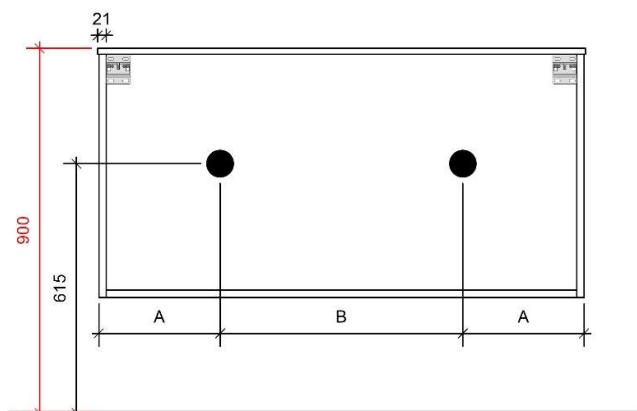

B= 940mm

COTTAGE 120CM *rechts*

50

FOTO LAVABO EN OVERLOOP

KUNSTMARMER | MARBRE DE SYNTHÈSE

TEKENING

AANSLUITINGEN EN VOORZIENINGEN VOOR ONDERKASTEN

Breedtematen
A= 940mm
B= 260mm

COTTAGE 120CM *links en rechts*

50

FOTO LAVABO EN OVERLOOP

KUNSTMARMER | MARBRE DE SYNTHÈSE

TEKENING

AANSLUITINGEN EN VOORZIENINGEN VOOR ONDERKASTEN

Breedtematen
A= 300mm
B= 600mm

COTTAGE 140CM

50

FOTO LAVABO EN OVERLOOP

KUNSTMARMER | MARBRE DE SYNTHÈSE

TEKENING

AANSLUITINGEN EN VOORZIENINGEN VOOR ONDERKASTEN

Breedtematen
A= 350mm
B= 700mm