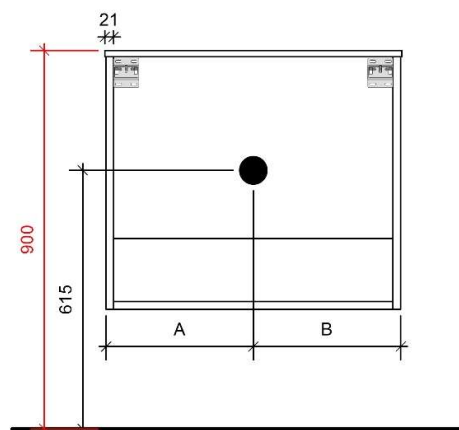

B= 940mm

COTTAGE 120CM *rechts*

50

FOTO LAVABO EN OVERLOOP

KUNSTMARMER | MARBRE DE SYNTHÈSE

TEKENING

AANSLUITINGEN EN VOORZIENINGEN VOOR ONDERKASTEN

Breedtematen
A= 940mm
B= 260mm

COTTAGE 120CM *links en rechts*

50

FOTO LAVABO EN OVERLOOP

KUNSTMARMER | MARBRE DE SYNTHÈSE

TEKENING

AANSLUITINGEN EN VOORZIENINGEN VOOR ONDERKASTEN

Breedtematen
A= 300mm
B= 600mm

COTTAGE 140CM