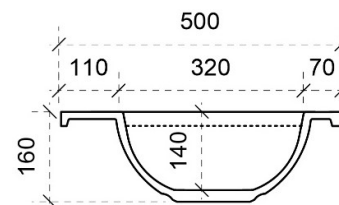

50

FOTO LAVABO EN OVERLOOP

KUNSTMARMER | MARBRE DE SYNTHÈSE

TEKENING

AANSLUITINGEN EN VOORZIENINGEN VOOR ONDERKASTEN

Breedtematen
A= 260mm
B= 640mm

COTTAGE 90CM *rechts*

50

FOTO LAVABO EN OVERLOOP

KUNSTMARMER | MARBRE DE SYNTHÈSE

TEKENING

AANSLUITINGEN EN VOORZIENINGEN VOOR ONDERKASTEN

Breedtematen

A= 640mm

B= 260mm

COTTAGE 90CM *midden*

50

FOTO LAVABO EN OVERLOOP

KUNSTMARMER | MARBRE DE SYNTHÈSE

TEKENING

AANSLUITINGEN EN VOORZIENINGEN VOOR ONDERKASTEN

Breedtematen

A= 450mm

B= 450mm

B= 940mm

COTTAGE 120CM *rechts*

50

FOTO LAVABO EN OVERLOOP

KUNSTMARMER | MARBRE DE SYNTHÈSE

TEKENING

AANSLUITINGEN EN VOORZIENINGEN VOOR ONDERKASTEN

Breedtematen
A= 940mm
B= 260mm