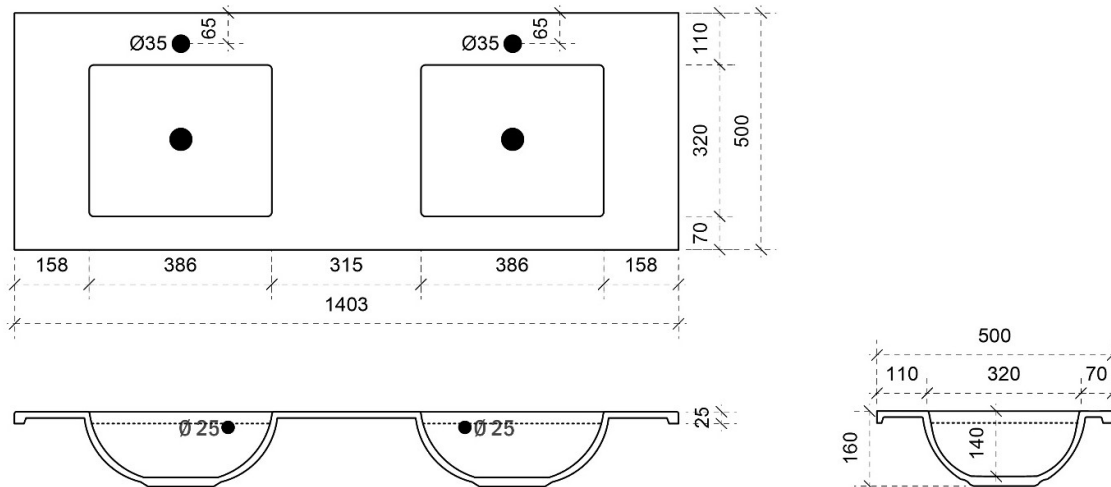

B= 940mm

COTTAGE 120CM *rechts*

50

FOTO LAVABO EN OVERLOOP

KUNSTMARMER | MARBRE DE SYNTHÈSE

TEKENING

AANSLUITINGEN EN VOORZIENINGEN VOOR ONDERKASTEN

Breedtematen
A= 940mm
B= 260mm

COTTAGE 120CM *links en rechts*

50

FOTO LAVABO EN OVERLOOP

KUNSTMARMER | MARBRE DE SYNTHÈSE

TEKENING

AANSLUITINGEN EN VOORZIENINGEN VOOR ONDERKASTEN

Breedtematen
A= 300mm
B= 600mm

COTTAGE 140CM

50

FOTO LAVABO EN OVERLOOP

KUNSTMARMER | MARBRE DE SYNTHÈSE

TEKENING

AANSLUITINGEN EN VOORZIENINGEN VOOR ONDERKASTEN

Breedtematen
A= 350mm
B= 700mm