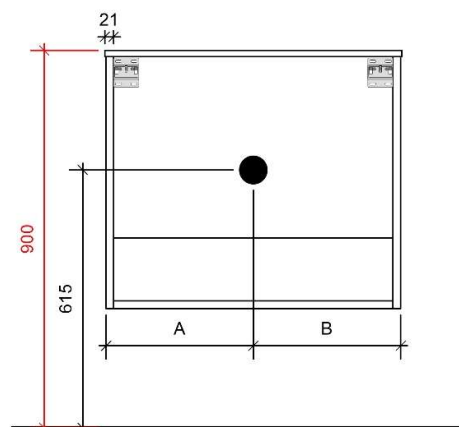

50

FOTO LAVABO EN OVERLOOP

KUNSTMARMER | MARBRE DE SYNTHÈSE

TEKENING

AANSLUITINGEN EN VOORZIENINGEN VOOR ONDERKASTEN

Breedtematen

A= 450mm

B= 450mm

COTTAGE 120CM links

50

FOTO LAVABO EN OVERLOOP

KUNSTMARMER | MARBRE DE SYNTHÈSE

TEKENING

AANSLUITINGEN EN VOORZIENINGEN VOOR ONDERKASTEN

Breedtematen

A= 260mm

B= 940mm

COTTAGE 120CM *rechts*

50

FOTO LAVABO EN OVERLOOP

KUNSTMARMER | MARBRE DE SYNTHÈSE

TEKENING

AANSLUITINGEN EN VOORZIENINGEN VOOR ONDERKASTEN

Breedtematen
A= 940mm
B= 260mm

COTTAGE 120CM *links en rechts*

50

FOTO LAVABO EN OVERLOOP

KUNSTMARMER | MARBRE DE SYNTHÈSE

TEKENING

AANSLUITINGEN EN VOORZIENINGEN VOOR ONDERKASTEN

Breedtematen
A= 300mm
B= 600mm

COTTAGE 140CM