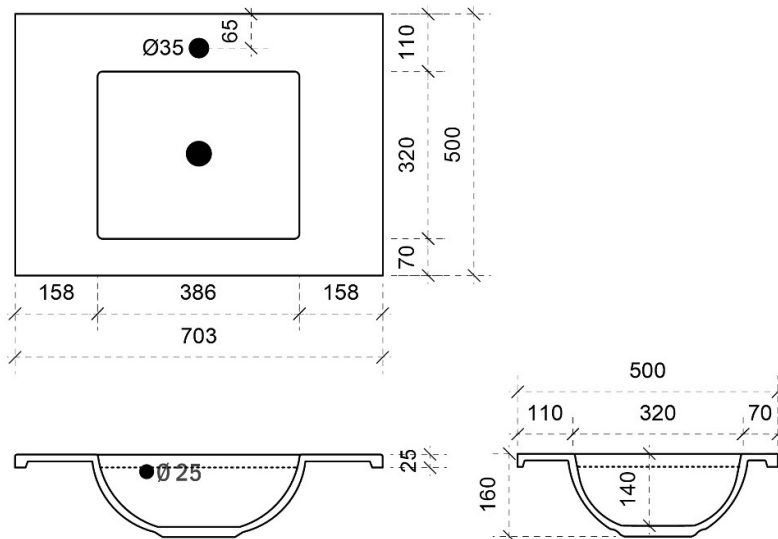

COTTAGE 70CM

50

FOTO LAVABO EN OVERLOOP

KUNSTMARMER | MARBRE DE SYNTHÈSE

TEKENING

AANSLUITINGEN EN VOORZIENINGEN VOOR ONDERKASTEN

Breedtematen
A= 350mm
B= 350mm

COTTAGE 90CM *links*

50

FOTO LAVABO EN OVERLOOP

KUNSTMARMER | MARBRE DE SYNTHÈSE

TEKENING

AANSLUITINGEN EN VOORZIENINGEN VOOR ONDERKASTEN

Breedtematen
A= 260mm
B= 640mm

COTTAGE 90CM *rechts*

50

FOTO LAVABO EN OVERLOOP

KUNSTMARMER | MARBRE DE SYNTHÈSE

TEKENING

AANSLUITINGEN EN VOORZIENINGEN VOOR ONDERKASTEN

Breedtematen

A= 640mm

B= 260mm

COTTAGE 90CM *midden*

B= 940mm

COTTAGE 120CM *rechts*

50

FOTO LAVABO EN OVERLOOP

KUNSTMARMER | MARBRE DE SYNTHÈSE

TEKENING

AANSLUITINGEN EN VOORZIENINGEN VOOR ONDERKASTEN

Breedtematen
A= 940mm
B= 260mm