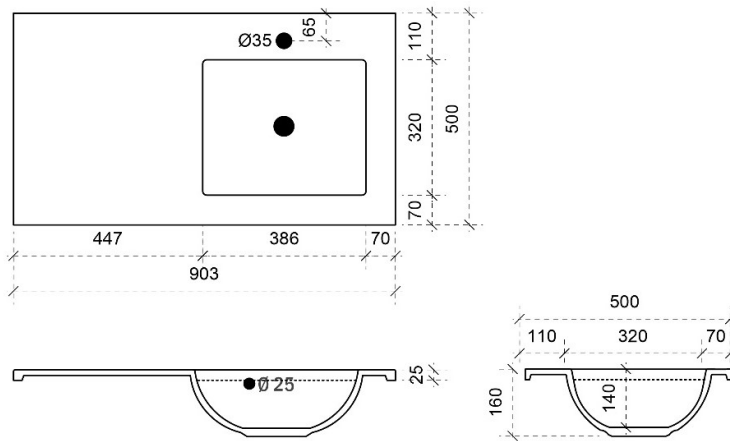

COTTAGE 70CM

50

FOTO LAVABO EN OVERLOOP

KUNSTMARMER | MARBRE DE SYNTHÈSE

TEKENING

AANSLUITINGEN EN VOORZIENINGEN VOOR ONDERKASTEN

Breedtematen
A= 350mm
B= 350mm

COTTAGE 90CM *links*

50

FOTO LAVABO EN OVERLOOP

KUNSTMARMER | MARBRE DE SYNTHÈSE

TEKENING

AANSLUITINGEN EN VOORZIENINGEN VOOR ONDERKASTEN

Breedtematen
A= 260mm
B= 640mm

COTTAGE 90CM *rechts*

50

FOTO LAVABO EN OVERLOOP

KUNSTMARMER | MARBRE DE SYNTHÈSE

TEKENING

AANSLUITINGEN EN VOORZIENINGEN VOOR ONDERKASTEN

Breedtematen

A= 640mm

B= 260mm

COTTAGE 90CM *midden*

B= 940mm

COTTAGE 120CM *rechts*

50

FOTO LAVABO EN OVERLOOP

KUNSTMARMER | MARBRE DE SYNTHÈSE

TEKENING

AANSLUITINGEN EN VOORZIENINGEN VOOR ONDERKASTEN

Breedtematen
A= 940mm
B= 260mm