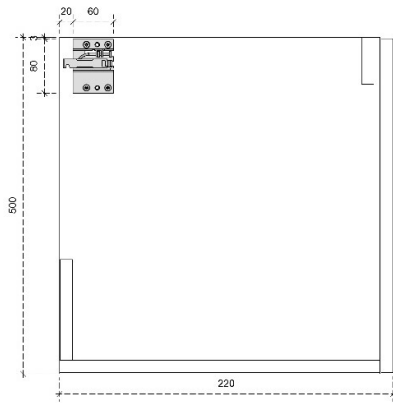

## DETAILS onderkast met 1 deur

DIEPTE 50

## DETAILS onderkast met 2 deuren en 1 legger

DIEPTE 50

## DETAILS onderkast met 2 lades

DIEPTE 50