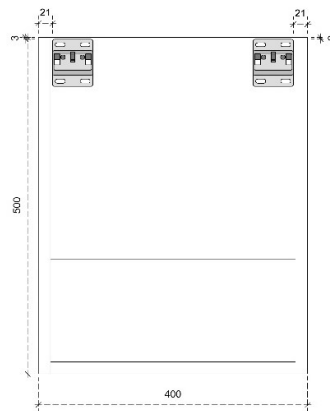

## DETAILS onderkast met 1 deur

DIEPTE 50

## DETAILS onderkast met 2 deuren en 1 legger

DIEPTE 50

## DETAILS onderkast met 2 lades

DIEPTE 50