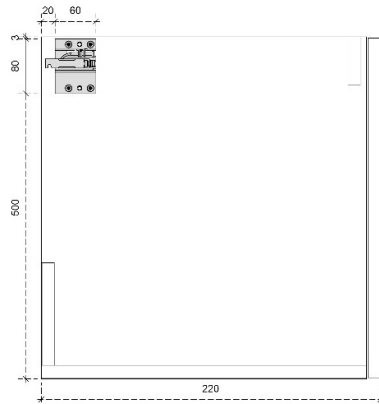

## DETAILS onderkast met 1 deur

DIEPTE 50

## DETAILS onderkast met 2 deuren en 1 legger

DIEPTE 50

## DETAILS onderkast met 2 lades

DIEPTE 50