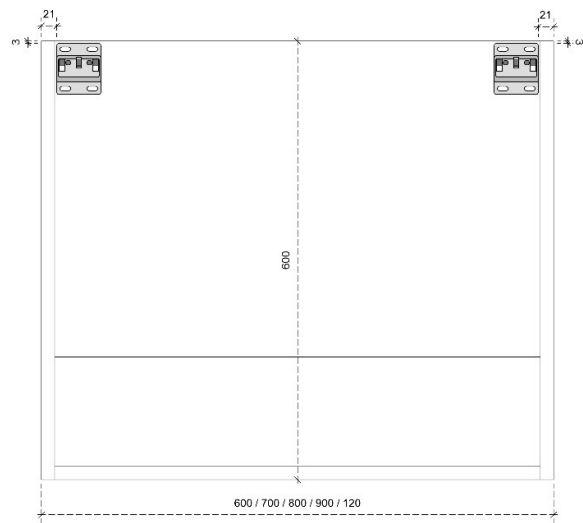

DETAILS onderkast met 1 legger

DIEPTE 50

DETAILS onderkast met 1 legger

DIEPTE 45

DETAILS onderkast met 2 lades

DIEPTE 50

DETAILS onderkast met 2 lades

DIEPTE 45

PRO 87.5H

50/45

DETAILS onderkast met 1 legger

DIEPTE 50

DETAILS onderkast met 1 legger

DIEPTE 45