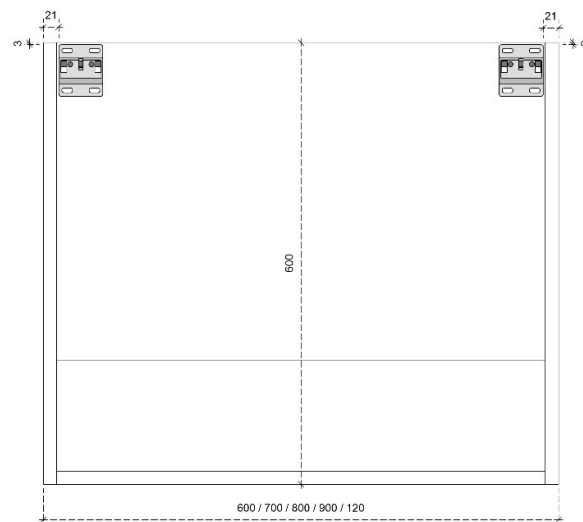

DETAILS onderkast met 1 legger

DIEPTE 50

DETAILS onderkast met 1 legger

DIEPTE 45

DETAILS onderkast met 2 lades

DIEPTE 50

DETAILS onderkast met 2 lades

DIEPTE 45

PRO 87.5H

50/45

DETAILS onderkast met 1 legger

DIEPTE 50

DETAILS onderkast met 1 legger

DIEPTE 45