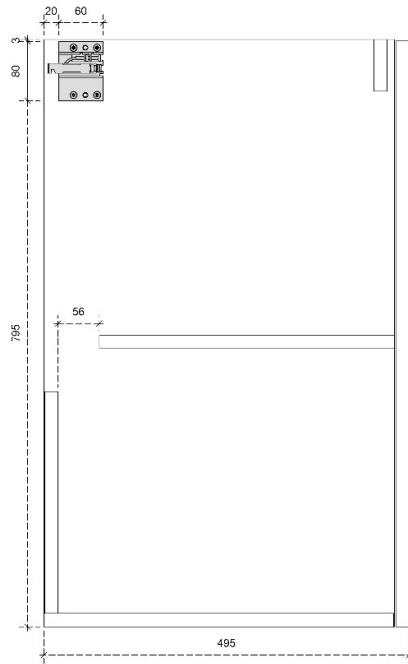

DETAILS onderkast met 1 legger

DIEPTE 50

DETAILS onderkast met 1 legger

DIEPTE 45

DETAILS onderkast met 2 lades

DIEPTE 50

DETAILS onderkast met 2 lades

DIEPTE 45

PRO 87.5H

50/45

DETAILS onderkast met 1 legger

DIEPTE 50

DETAILS onderkast met 1 legger

DIEPTE 45