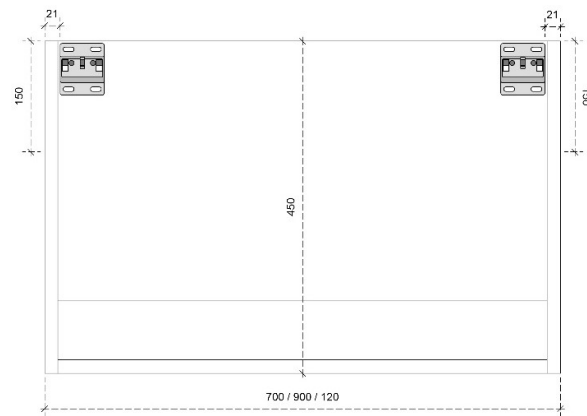

PRO 45H

50/45

DETAILS onderkast

DIEPTE 50

DETAILS onderkast

DIEPTE 45

PRO 60H

50/45

DETAILS onderkast met 1 legger

DIEPTE 50

DETAILS onderkast met 1 legger

DIEPTE 45

DETAILS onderkast met 2 lades

DIEPTE 50

DETAILS onderkast met 2 lades

DIEPTE 45

PRO 87.5H

50/45

DETAILS onderkast met 1 legger

DIEPTE 50

DETAILS onderkast met 1 legger

DIEPTE 45