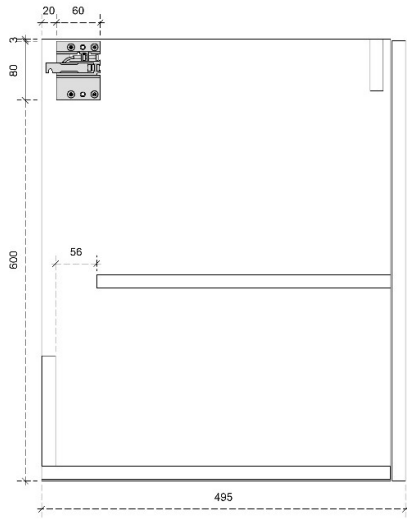

PRO 45H

50/45

DETAILS onderkast

DIEPTE 50

DETAILS onderkast

DIEPTE 45

PRO 60H

50/45

DETAILS onderkast met 1 legger

DIEPTE 50

DETAILS onderkast met 1 legger

DIEPTE 45

DETAILS onderkast met 2 lades

DIEPTE 50

DETAILS onderkast met 2 lades

DIEPTE 45

PRO 87.5H

50/45

DETAILS onderkast met 1 legger

DIEPTE 50

DETAILS onderkast met 1 legger

DIEPTE 45