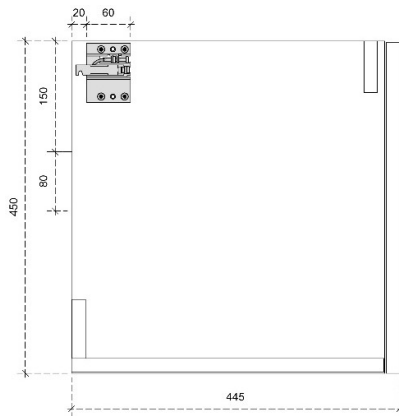

PRO 45H

50/45

DETAILS onderkast

DIEPTE 50

DETAILS onderkast

DIEPTE 45

PRO 60H

50/45

DETAILS onderkast met 1 legger

DIEPTE 50

DETAILS onderkast met 1 legger

DIEPTE 45

DETAILS onderkast met 2 lades

DIEPTE 50

DETAILS onderkast met 2 lades

DIEPTE 45

PRO 87.5H

50/45

DETAILS onderkast met 1 legger

DIEPTE 50

DETAILS onderkast met 1 legger

DIEPTE 45