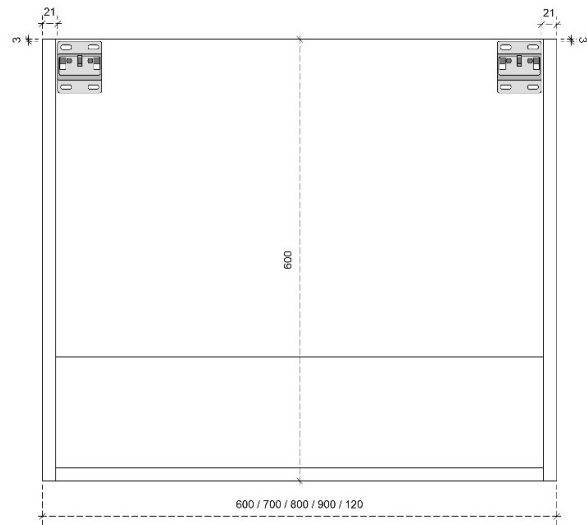

PRO 45H

50/45

DETAILS onderkast

DIEPTE 50

DETAILS onderkast

DIEPTE 45

PRO 60H

50/45

DETAILS onderkast met 1 legger

DIEPTE 50

DETAILS onderkast met 1 legger

DIEPTE 45

DETAILS onderkast met 2 lades

DIEPTE 50

DETAILS onderkast met 2 lades

DIEPTE 45

PRO 87.5H

50/45

DETAILS onderkast met 1 legger

DIEPTE 50

DETAILS onderkast met 1 legger

DIEPTE 45