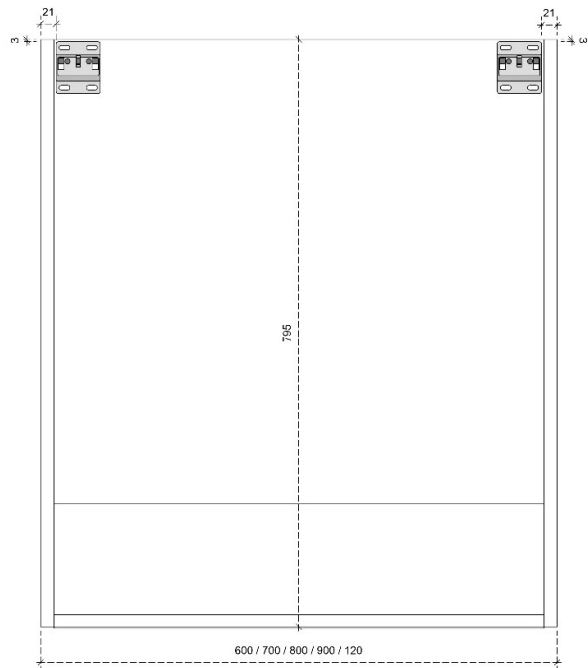

DETAILS onderkast met 1 legger

DIEPTE 50

DETAILS onderkast met 1 legger

DIEPTE 45

DETAILS onderkast met 2 lades

DIEPTE 50

DETAILS onderkast met 2 lades

DIEPTE 45

PRO 87.5H

50/45

DETAILS onderkast met 1 legger

DIEPTE 50

DETAILS onderkast met 1 legger

DIEPTE 45