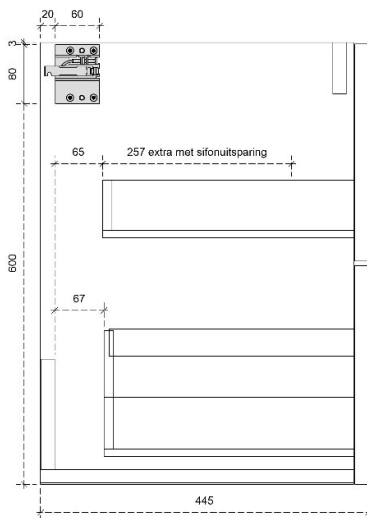

DETAILS onderkast met 1 legger

DIEPTE 50

DETAILS onderkast met 1 legger

DIEPTE 45

DETAILS onderkast met 2 lades

DIEPTE 50

DETAILS onderkast met 2 lades

DIEPTE 45

PRO 87.5H

50/45

DETAILS onderkast met 1 legger

DIEPTE 50

DETAILS onderkast met 1 legger

DIEPTE 45