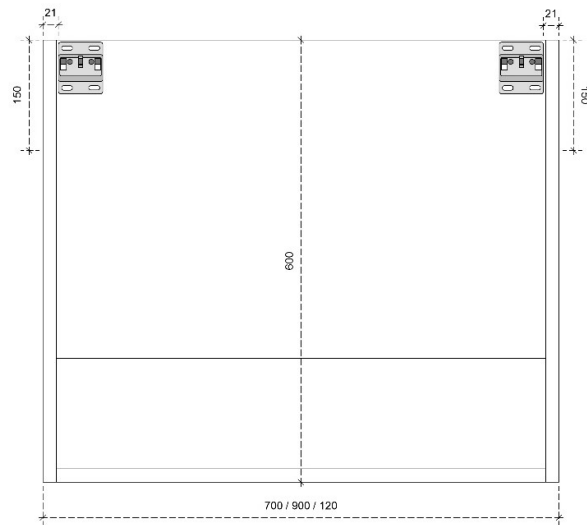

PRO 45H

50/45

DETAILS onderkast

DIEPTE 50

DETAILS onderkast

DIEPTE 45

PRO 60H

50/45

DETAILS onderkast met 1 legger

DIEPTE 50

DETAILS onderkast met 1 legger

DIEPTE 45

DETAILS onderkast met 2 lades

DIEPTE 50

DETAILS onderkast met 2 lades

DIEPTE 45

PRO 87.5H

50/45

DETAILS onderkast met 1 legger

DIEPTE 50

DETAILS onderkast met 1 legger

DIEPTE 45