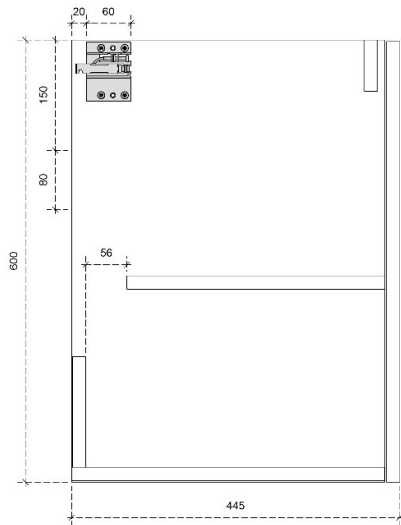

PRO 45H

50/45

DETAILS onderkast

DIEPTE 50

DETAILS onderkast

DIEPTE 45

PRO 60H

50/45

DETAILS onderkast met 1 legger

DIEPTE 50

DETAILS onderkast met 1 legger

DIEPTE 45

DETAILS onderkast met 2 lades

DIEPTE 50

DETAILS onderkast met 2 lades

DIEPTE 45

PRO 87.5H

50/45

DETAILS onderkast met 1 legger

DIEPTE 50

DETAILS onderkast met 1 legger

DIEPTE 45