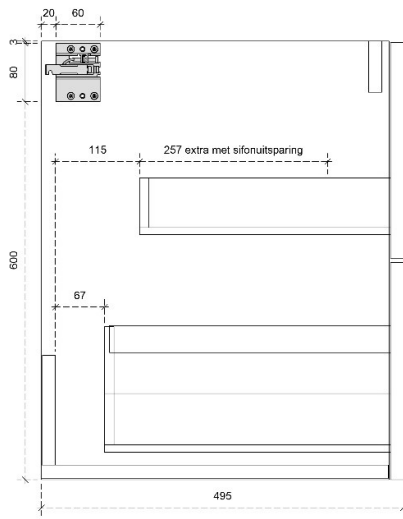

DETAILS onderkast met 1 legger

DIEPTE 50

DETAILS onderkast met 1 legger

DIEPTE 45

DETAILS onderkast met 2 lades

DIEPTE 50

DETAILS onderkast met 2 lades

DIEPTE 45

PRO 87.5H

50/45

DETAILS onderkast met 1 legger

DIEPTE 50

DETAILS onderkast met 1 legger

DIEPTE 45