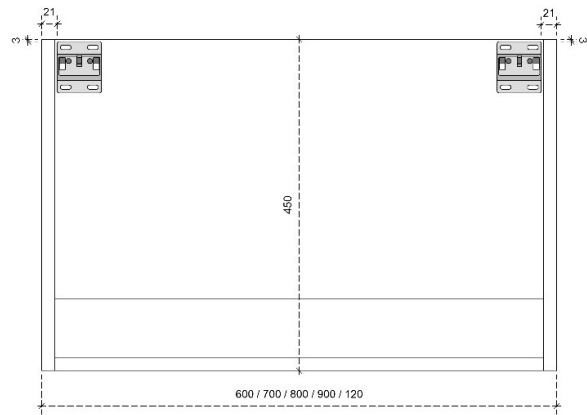

PRO 45H

50/45

DETAILS onderkast

DIEPTE 50

DETAILS onderkast

DIEPTE 45

PRO 60H

50/45

DETAILS onderkast met 1 legger

DIEPTE 50

DETAILS onderkast met 1 legger

DIEPTE 45

DETAILS onderkast met 2 lades

DIEPTE 50

DETAILS onderkast met 2 lades

DIEPTE 45

PRO 87.5H

50/45

DETAILS onderkast met 1 legger

DIEPTE 50

DETAILS onderkast met 1 legger

DIEPTE 45