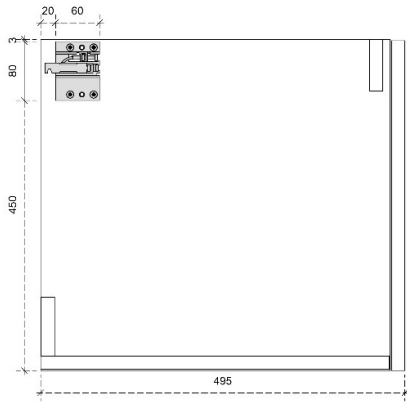

PRO 45H

50/45

DETAILS onderkast

DIEPTE 50

DETAILS onderkast

DIEPTE 45

PRO 60H

50/45

DETAILS onderkast met 1 legger

DIEPTE 50

DETAILS onderkast met 1 legger

DIEPTE 45

DETAILS onderkast met 2 lades

DIEPTE 50

DETAILS onderkast met 2 lades

DIEPTE 45

PRO 87.5H

50/45

DETAILS onderkast met 1 legger

DIEPTE 50

DETAILS onderkast met 1 legger

DIEPTE 45