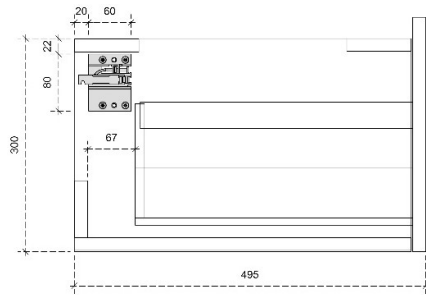

# FLEE A 30H

50/45

DETAILS onderkast met 1 lade

DIEPTE 50

DETAILS onderkast met 1 lade

DIEPTE 45

# FLEE B 35H

50/45

DETAILS onderkast met 1 lade

DIEPTE 50

DETAILS onderkast met 1 lade

DIEPTE 45