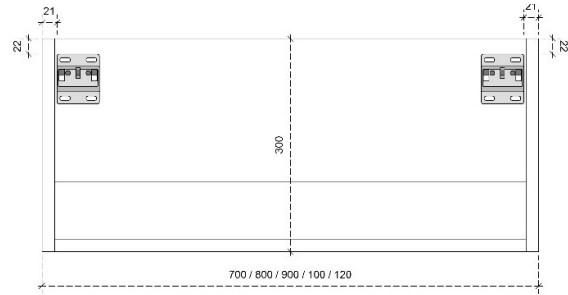

# FLEE A 30H

50/45

DETAILS onderkast met 1 lade

DIEPTE 50

DETAILS onderkast met 1 lade

DIEPTE 45

# FLEE B 35H

50/45

DETAILS onderkast met 1 lade

DIEPTE 50

DETAILS onderkast met 1 lade

DIEPTE 45