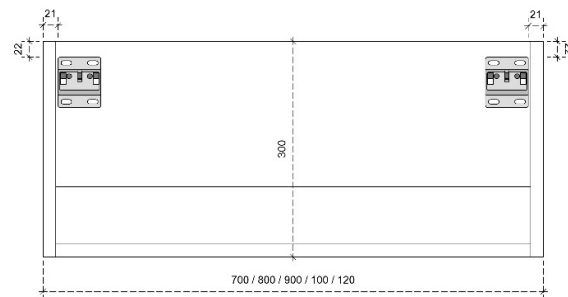

# FLEE A 30H

50/45

DETAILS onderkast met 1 lade

DIEPTE 50

DETAILS onderkast met 1 lade

DIEPTE 45

# FLEE B 35H

50/45

DETAILS onderkast met 1 lade

DIEPTE 50

DETAILS onderkast met 1 lade

DIEPTE 45