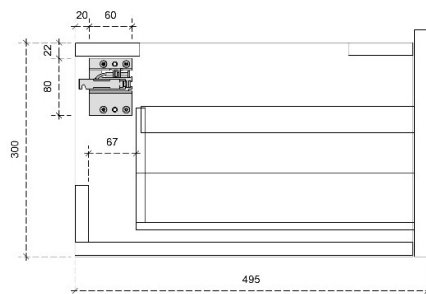

# FLEE A 30H

50/45

DETAILS onderkast met 1 lade

DIEPTE 50

DETAILS onderkast met 1 lade

DIEPTE 45

# FLEE B 35H

50/45

DETAILS onderkast met 1 lade

DIEPTE 50

DETAILS onderkast met 1 lade

DIEPTE 45