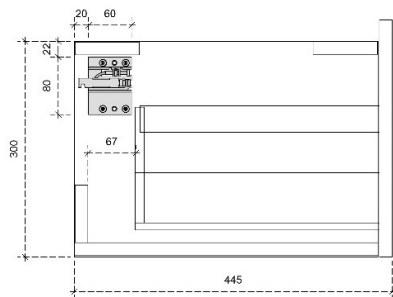

# FLEE A 30H

50/45

DETAILS onderkast met 1 lade

DIEPTE 50

DETAILS onderkast met 1 lade

DIEPTE 45

# FLEE B 35H

50/45

DETAILS onderkast met 1 lade

DIEPTE 50

DETAILS onderkast met 1 lade

DIEPTE 45