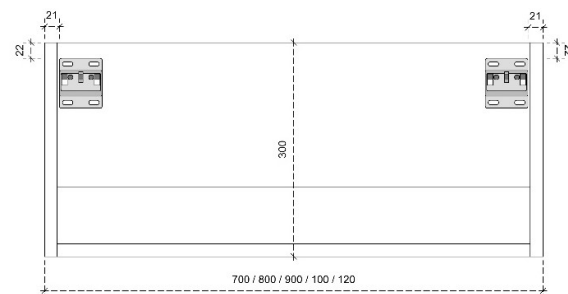

# FLEE A 30H

50/45

DETAILS onderkast met 1 lade

DIEPTE 50

DETAILS onderkast met 1 lade

DIEPTE 45

# FLEE B 35H

50/45

DETAILS onderkast met 1 lade

DIEPTE 50

DETAILS onderkast met 1 lade

DIEPTE 45