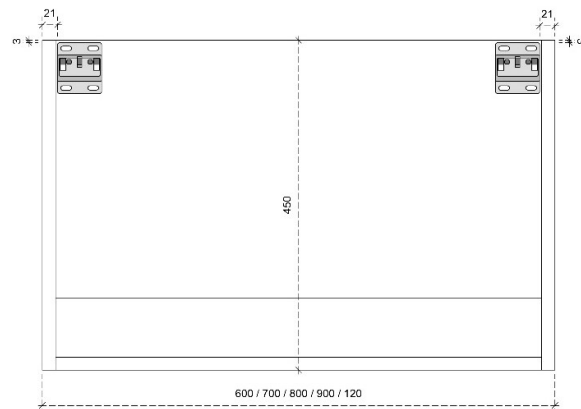

CLINT 35H

50/45

DETAILS onderkast met 1 lade

DIEPTE 50

DETAILS onderkast met 1 lade

DIEPTE 45

CLINT 45H

50/45

DETAILS onderkast met 1 lade

DIEPTE 50

DETAILS onderkast met 1 lade

DIEPTE 45

DETAILS onderkast met 1 lade en 1 binnenlade

DIEPTE 50

DETAILS onderkast met 1 lade en 1 binnenlade

DIEPTE 45

CLINT 60H

50/45

DETAILS onderkast met 2 lades

DIEPTE 50

DETAILS onderkast met 2 lades

DIEPTE 45