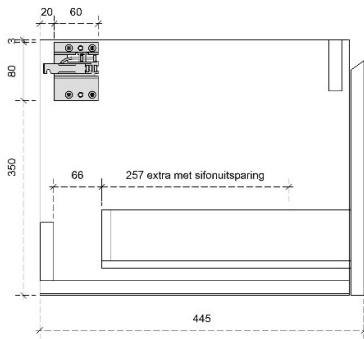

CLINT 35H

50/45

DETAILS onderkast met 1 lade

DIEPTE 50

DETAILS onderkast met 1 lade

DIEPTE 45

CLINT 45H

50/45

DETAILS onderkast met 1 lade

DIEPTE 50

DETAILS onderkast met 1 lade

DIEPTE 45

DETAILS onderkast met 1 lade en 1 binnenlade

DIEPTE 50

DETAILS onderkast met 1 lade en 1 binnenlade

DIEPTE 45

CLINT 60H

50/45

DETAILS onderkast met 2 lades

DIEPTE 50

DETAILS onderkast met 2 lades

DIEPTE 45