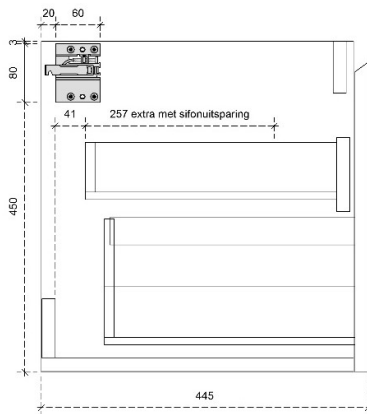

CLINT 35H

50/45

DETAILS onderkast met 1 lade

DIEPTE 50

DETAILS onderkast met 1 lade

DIEPTE 45

CLINT 45H

50/45

DETAILS onderkast met 1 lade

DIEPTE 50

DETAILS onderkast met 1 lade

DIEPTE 45

DETAILS onderkast met 1 lade en 1 binnenlade

DIEPTE 50

DETAILS onderkast met 1 lade en 1 binnenlade

DIEPTE 45

CLINT 60H

50/45

DETAILS onderkast met 2 lades

DIEPTE 50

DETAILS onderkast met 2 lades

DIEPTE 45