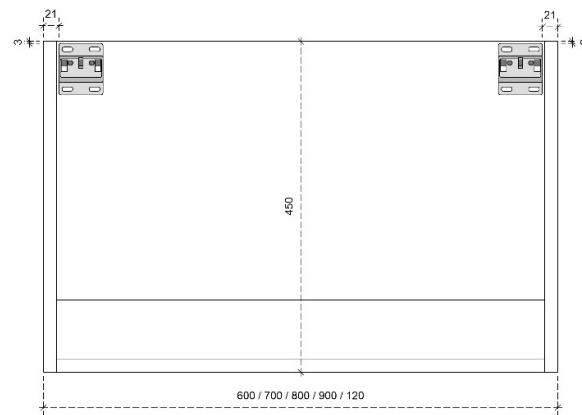

CLINT 35H

50/45

DETAILS onderkast met 1 lade

DIEPTE 50

DETAILS onderkast met 1 lade

DIEPTE 45

CLINT 45H

50/45

DETAILS onderkast met 1 lade

DIEPTE 50

DETAILS onderkast met 1 lade

DIEPTE 45

DETAILS onderkast met 1 lade en 1 binnenlade

DIEPTE 50

DETAILS onderkast met 1 lade en 1 binnenlade

DIEPTE 45

CLINT 60H

50/45

DETAILS onderkast met 2 lades

DIEPTE 50

DETAILS onderkast met 2 lades

DIEPTE 45