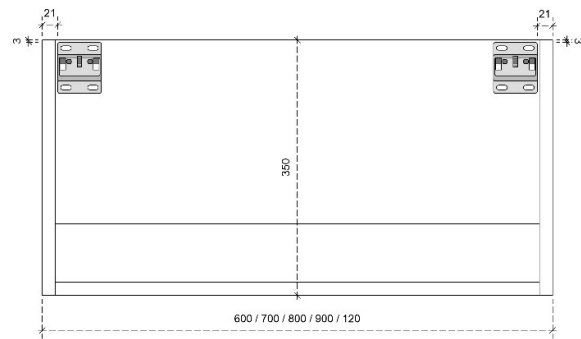

CLINT 35H

50/45

DETAILS onderkast met 1 lade

DIEPTE 50

DETAILS onderkast met 1 lade

DIEPTE 45

CLINT 45H

50/45

DETAILS onderkast met 1 lade

DIEPTE 50

DETAILS onderkast met 1 lade

DIEPTE 45

DETAILS onderkast met 1 lade en 1 binnenlade

DIEPTE 50

DETAILS onderkast met 1 lade en 1 binnenlade

DIEPTE 45

CLINT 60H

50/45

DETAILS onderkast met 2 lades

DIEPTE 50

DETAILS onderkast met 2 lades

DIEPTE 45