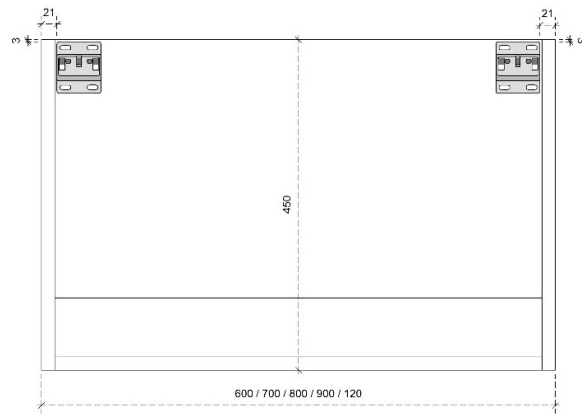

CLINT 35H

50/45

DETAILS onderkast met 1 lade

DIEPTE 50

DETAILS onderkast met 1 lade

DIEPTE 45

CLINT 45H

50/45

DETAILS onderkast met 1 lade

DIEPTE 50

DETAILS onderkast met 1 lade

DIEPTE 45

DETAILS onderkast met 1 lade en 1 binnenlade

DIEPTE 50

DETAILS onderkast met 1 lade en 1 binnenlade

DIEPTE 45

CLINT 60H

50/45

DETAILS onderkast met 2 lades

DIEPTE 50

DETAILS onderkast met 2 lades

DIEPTE 45