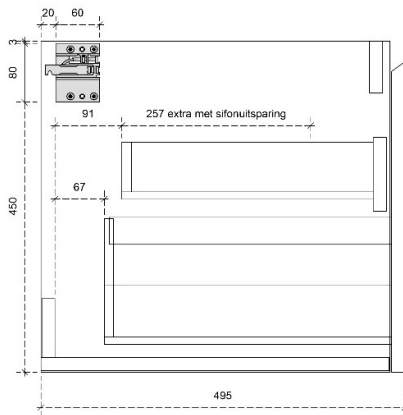

DETAILS onderkast met 1 lade

DIEPTE 50

DETAILS onderkast met 1 lade

DIEPTE 45

DETAILS onderkast met 1 lade en 1 binnenlade

DIEPTE 50

DETAILS onderkast met 1 lade en 1 binnenlade

DIEPTE 45

CLINT 60H

50/45

DETAILS onderkast met 2 lades

DIEPTE 50

DETAILS onderkast met 2 lades

DIEPTE 45