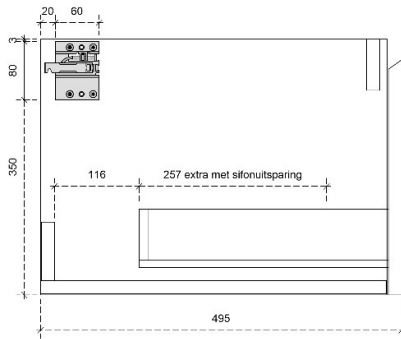

CLINT 35H

50/45

DETAILS onderkast met 1 lade

DIEPTE 50

DETAILS onderkast met 1 lade

DIEPTE 45

CLINT 45H

50/45

DETAILS onderkast met 1 lade

DIEPTE 50

DETAILS onderkast met 1 lade

DIEPTE 45

DETAILS onderkast met 1 lade en 1 binnenlade

DIEPTE 50

DETAILS onderkast met 1 lade en 1 binnenlade

DIEPTE 45

CLINT 60H

50/45

DETAILS onderkast met 2 lades

DIEPTE 50

DETAILS onderkast met 2 lades

DIEPTE 45