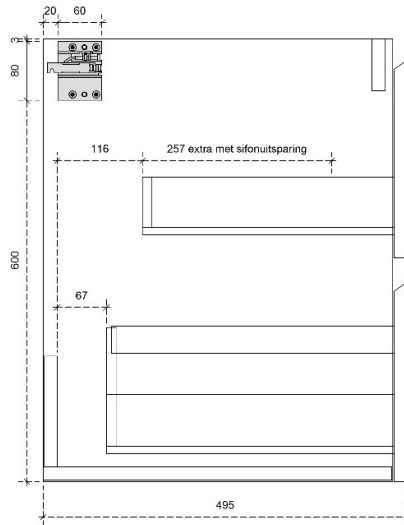

CLINT 35H

50/45

DETAILS onderkast met 1 lade

DIEPTE 50

DETAILS onderkast met 1 lade

DIEPTE 45

CLINT 45H

50/45

DETAILS onderkast met 1 lade

DIEPTE 50

DETAILS onderkast met 1 lade

DIEPTE 45

DETAILS onderkast met 1 lade en 1 binnenlade

DIEPTE 50

DETAILS onderkast met 1 lade en 1 binnenlade

DIEPTE 45

CLINT 60H

50/45

DETAILS onderkast met 2 lades

DIEPTE 50

DETAILS onderkast met 2 lades

DIEPTE 45