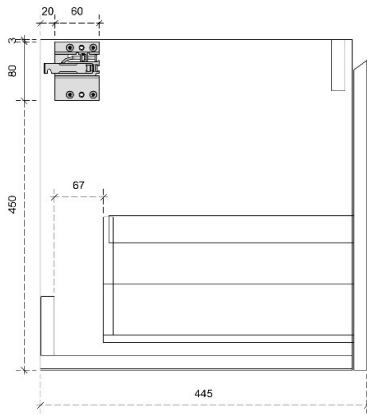

CLINT 35H

50/45

DETAILS onderkast met 1 lade

DIEPTE 50

DETAILS onderkast met 1 lade

DIEPTE 45

CLINT 45H

50/45

DETAILS onderkast met 1 lade

DIEPTE 50

DETAILS onderkast met 1 lade

DIEPTE 45

DETAILS onderkast met 1 lade en 1 binnenlade

DIEPTE 50

DETAILS onderkast met 1 lade en 1 binnenlade

DIEPTE 45

CLINT 60H

50/45

DETAILS onderkast met 2 lades

DIEPTE 50

DETAILS onderkast met 2 lades

DIEPTE 45