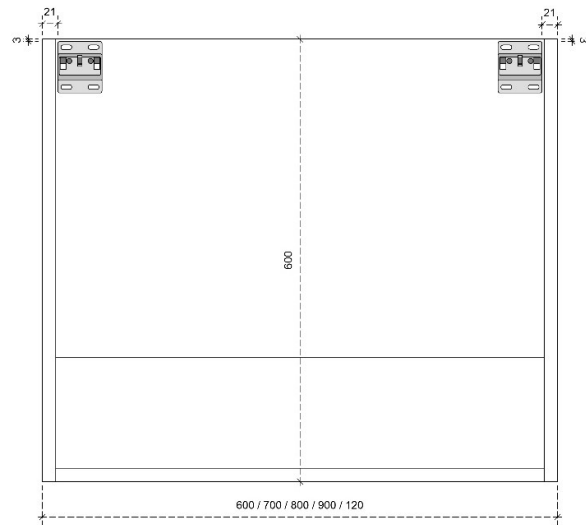

CLINT 35H

50/45

DETAILS onderkast met 1 lade

DIEPTE 50

DETAILS onderkast met 1 lade

DIEPTE 45

CLINT 45H

50/45

DETAILS onderkast met 1 lade

DIEPTE 50

DETAILS onderkast met 1 lade

DIEPTE 45

DETAILS onderkast met 1 lade en 1 binnenlade

DIEPTE 50

DETAILS onderkast met 1 lade en 1 binnenlade

DIEPTE 45

CLINT 60H

50/45

DETAILS onderkast met 2 lades

DIEPTE 50

DETAILS onderkast met 2 lades

DIEPTE 45