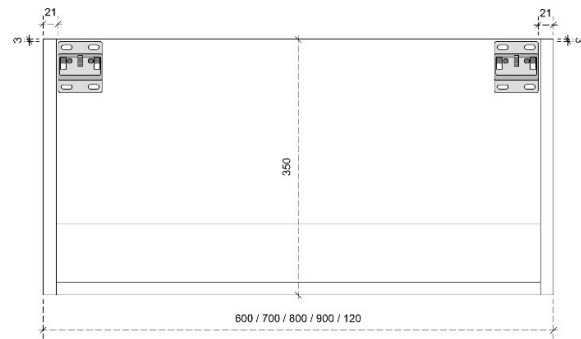

CLINT 35H

50/45

DETAILS onderkast met 1 lade

DIEPTE 50

DETAILS onderkast met 1 lade

DIEPTE 45

CLINT 45H

50/45

DETAILS onderkast met 1 lade

DIEPTE 50

DETAILS onderkast met 1 lade

DIEPTE 45

DETAILS onderkast met 1 lade en 1 binnenlade

DIEPTE 50

DETAILS onderkast met 1 lade en 1 binnenlade

DIEPTE 45

CLINT 60H

50/45

DETAILS onderkast met 2 lades

DIEPTE 50

DETAILS onderkast met 2 lades

DIEPTE 45