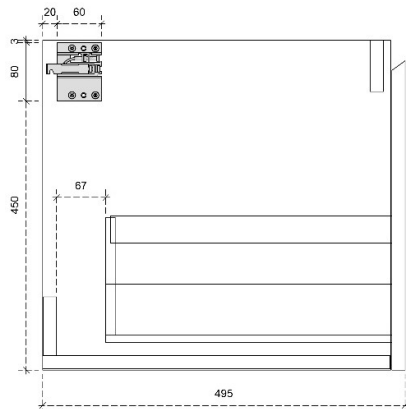

CLINT 35H

50/45

DETAILS onderkast met 1 lade

DIEPTE 50

DETAILS onderkast met 1 lade

DIEPTE 45

CLINT 45H

50/45

DETAILS onderkast met 1 lade

DIEPTE 50

DETAILS onderkast met 1 lade

DIEPTE 45

DETAILS onderkast met 1 lade en 1 binnenlade

DIEPTE 50

DETAILS onderkast met 1 lade en 1 binnenlade

DIEPTE 45

CLINT 60H

50/45

DETAILS onderkast met 2 lades

DIEPTE 50

DETAILS onderkast met 2 lades

DIEPTE 45