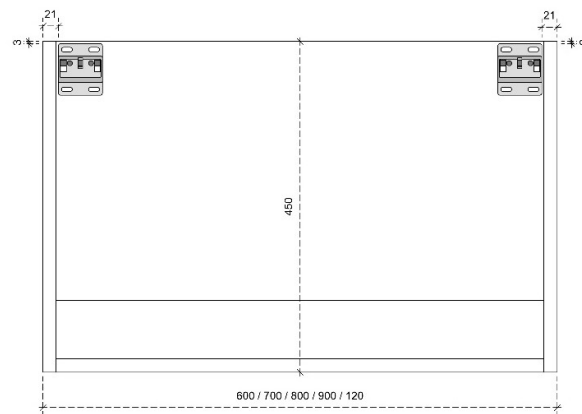

CLINT 35H

50/45

DETAILS onderkast met 1 lade

DIEPTE 50

DETAILS onderkast met 1 lade

DIEPTE 45

CLINT 45H

50/45

DETAILS onderkast met 1 lade

DIEPTE 50

DETAILS onderkast met 1 lade

DIEPTE 45

DETAILS onderkast met 1 lade en 1 binnenlade

DIEPTE 50

DETAILS onderkast met 1 lade en 1 binnenlade

DIEPTE 45

CLINT 60H

50/45

DETAILS onderkast met 2 lades

DIEPTE 50

DETAILS onderkast met 2 lades

DIEPTE 45