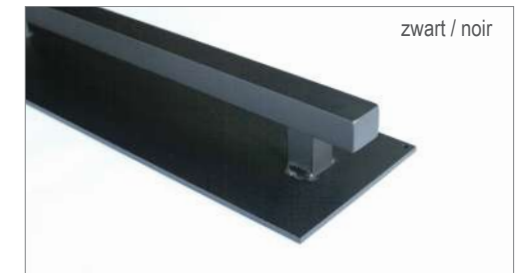

INN inox L 160 x B 50 mm

INN inox L 50 x B 50 mm

BHDG wit / blanc L 143 - 270 - 460 mm

ANGLE zwart / noir - wit / blanc - inox look  
L 100 - 200 - 300 - 400 - 500 - 600 - 900 - (1480) mm

GREEPLIJSTEN | POIGNEES GORGES

zie pagina 12 / voir page 12

zie pagina 25 / voir page 25

INFREESGREPEN | POIGNEES ENCASTRABLES

QUADRATO

ROTONDO

DISCRETO

GRANDE

greep voor pivoterende deuren en scheidende, glazen  
schuifdeuren (zie pagina 3 en 6) /  
poignée pour portes pivotantes et verrières portes  
coulissantes (voir page 3 et 6)

glazen draaideuren met zwart alu profiel / portes battantes en verre avec profil alu noir

kantenband in verschillende kleur mogelijk / chant possible en couleur différente

KLEUREN MELAMINE | COULEURS MELAMINE