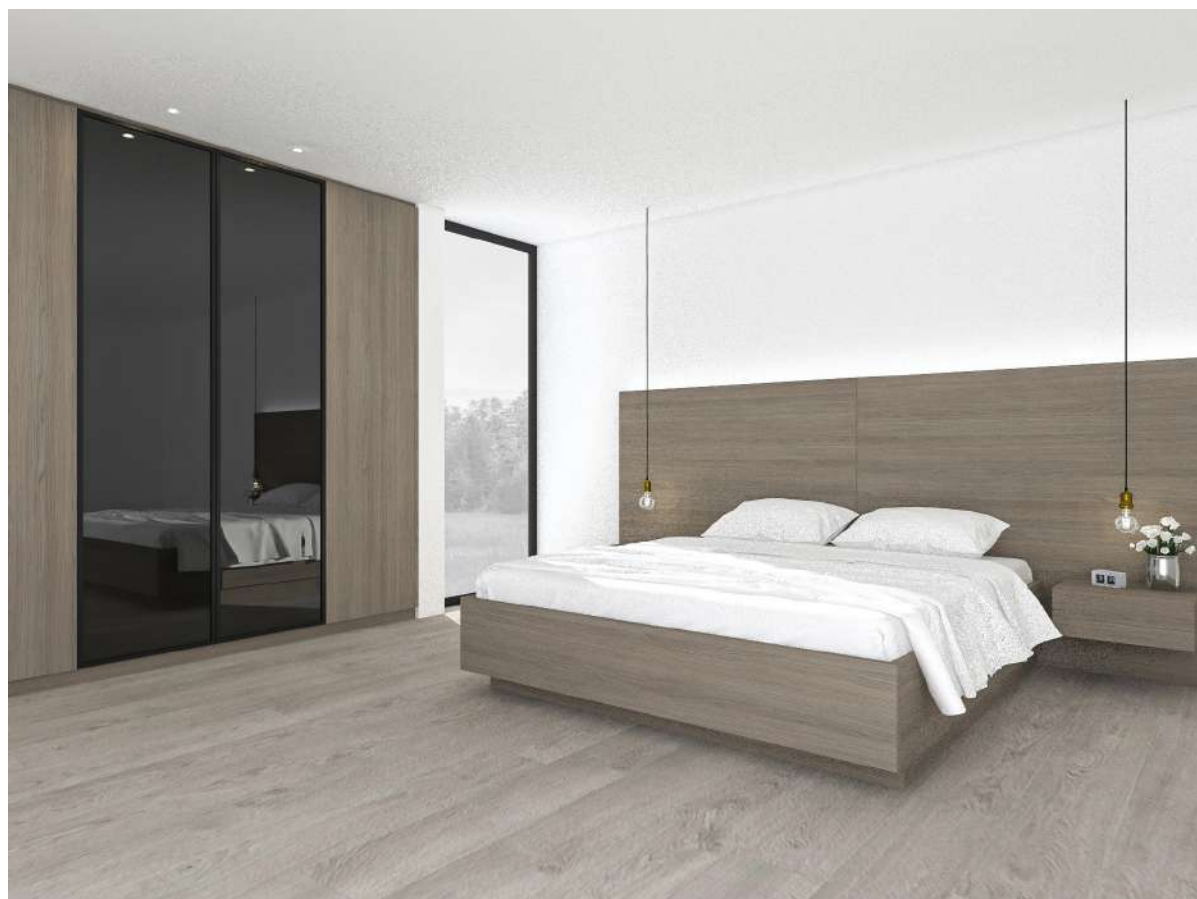

glazen draaideuren met zwart alu profiel / portes battantes en verre avec profil alu noir