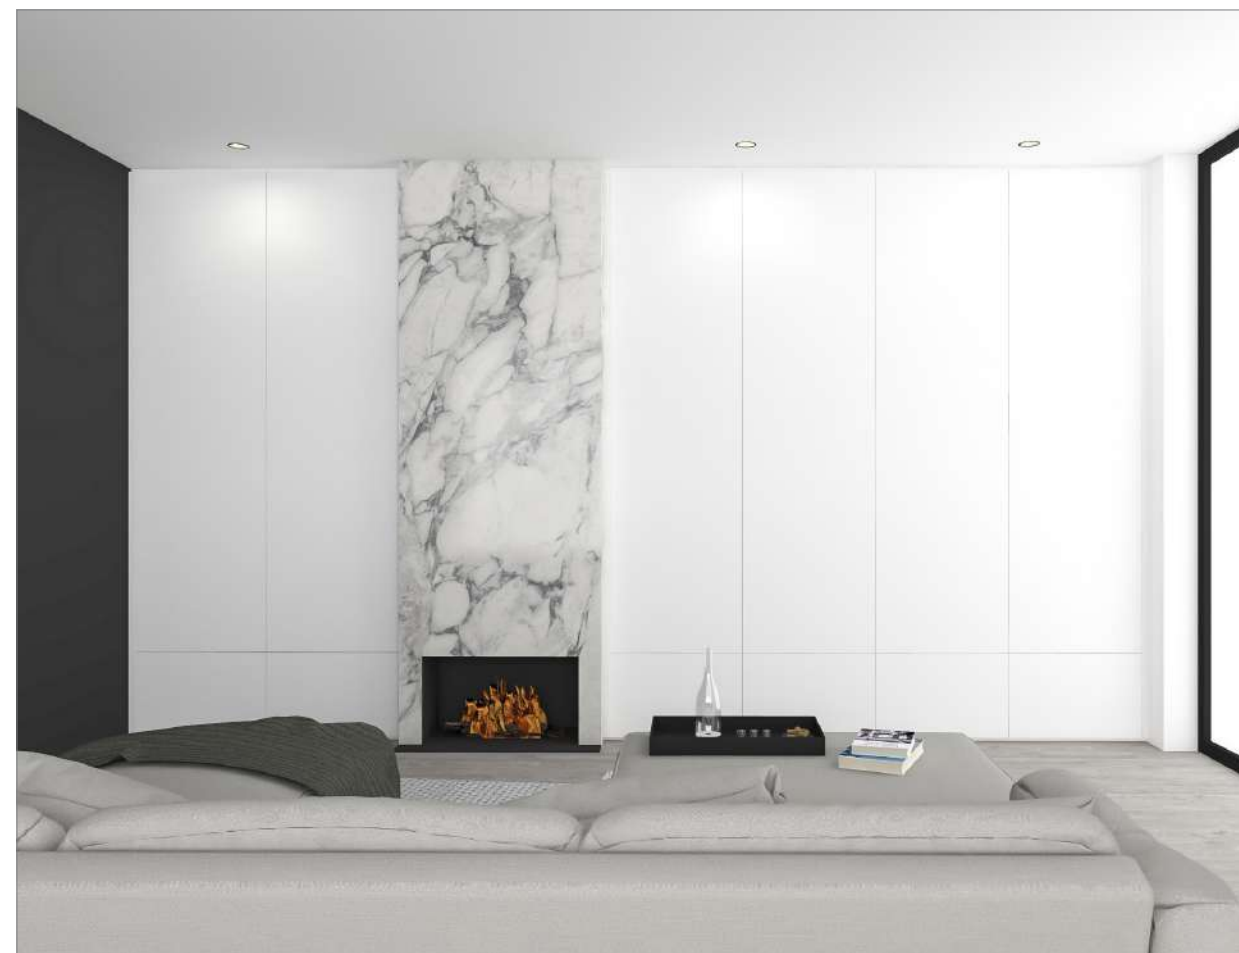

boekenkast / biblio | vicenza eik

maatkast / armoire sur mesure | mat wit