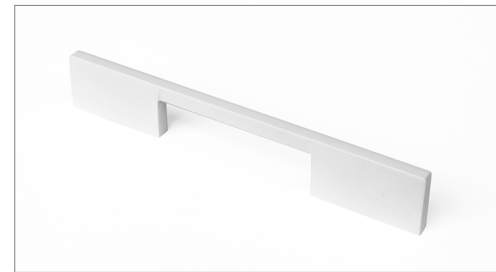

SYM wit / blanc (zwart / noir) L 200 x B 34 mm